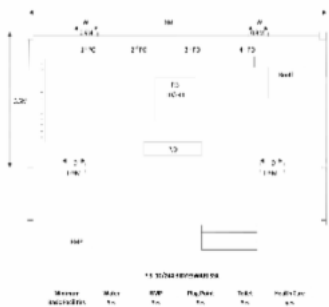

নির্বাচক নিবন্ধন আধিকারিকের স্বাক্ষর

Nazri Naksha

Google Map View

Polling Station Building Front View

Polling Station Front View

Cad View

Key MAP View

1 নাম : বাবী সোরেং পিতার নাম: ফাগু সোরেং বাড়ির নং : n0049 বয়স : 34 লিঙ্গ : পুরুষ	IKL1408277 ফটো উপলব্ধ	2 নাম : অনিতা সরেং পিতার নাম: ফাগু সরেং বাড়ির নং : n0049 বয়স : 27 লিঙ্গ : মহিলা	IKL2107118 ফটো উপলব্ধ	3 নাম : সুখনাথ সোরেং পিতার নাম: চৈতু সরেং বাড়ির নং : n0049 বয়স : 43 লিঙ্গ : পুরুষ	CQJ2851053 ফটো উপলব্ধ
4 নাম : সুরিতা সোরেং পিতার নাম: ফাগু সোরেং বাড়ির নং : n0049 বয়স : 29 লিঙ্গ : মহিলা	IKL1888056 ফটো উপলব্ধ	5 নাম : ফাগু সরেং পিতার নাম: চাইতো সরেং বাড়ির নং : n0049 বয়স : 61 লিঙ্গ : পুরুষ	IKL2325587 ফটো উপলব্ধ	6 নাম : জালী সরেং স্বামীর নাম: ফাগু সরেং বাড়ির নং : n0049 বয়স : 55 লিঙ্গ : মহিলা	WB/02/010/519439 ফটো উপলব্ধ
7 নাম : লুথরু সরেং পিতার নাম: চাইতো সরেং বাড়ির নং : n0049 বয়স : 51 লিঙ্গ : পুরুষ	WB/02/010/519275 ফটো উপলব্ধ	8 নাম : সাবি সোরেং পিতার নাম: ফাগু সোরেং বাড়ির নং : n0049 বয়স : 32 লিঙ্গ : মহিলা	IKL1650290 ফটো উপলব্ধ	9 নাম : পূর্ণিমা (রায়) দেবনাথ স্বামীর নাম: বিশ্বনাথ রায় বাড়ির নং : n0163 বয়স : 44 লিঙ্গ : মহিলা	CQJ1479393 ফটো উপলব্ধ
10 নাম : ভাদুরী অধিকারী স্বামীর নাম: খোকা অধিকারী বাড়ির নং : n0087 বয়স : 71 লিঙ্গ : মহিলা	WB/02/010/519241 ফটো উপলব্ধ	11 নাম : কম্পনা অধিকারী স্বামীর নাম: সর্বাধিকারী বাড়ির নং : n0148 বয়স : 41 লিঙ্গ : মহিলা	CQJ2295319 ফটো উপলব্ধ	12 নাম : খুকুমনী অধিকারী (রায়) স্বামীর নাম: হিরন্য রায় বাড়ির নং : n0140 বয়স : 42 লিঙ্গ : মহিলা	CQJ2295293 ফটো উপলব্ধ
13 নাম : সনিয়া নারজিনারী পিতার নাম: হাজার সিংহ নারজিনারী বাড়ির নং : n0005 বয়স : 30 লিঙ্গ : মহিলা	IKL2437556 ফটো উপলব্ধ	14 নাম : সীতা ইন্দুয়ার স্বামীর নাম: সানিয়া ইন্দুয়ার বাড়ির নং : n0177 বয়স : 39 লিঙ্গ : মহিলা	CQJ2839884 ফটো উপলব্ধ	15 নাম : শনিচর ইন্দুয়ার পিতার নাম: মিটকু ইন্দুয়ার বাড়ির নং : n0005 বয়স : 53 লিঙ্গ : পুরুষ	IKL2780369 ফটো উপলব্ধ
16 নাম : দেবীশ্রী ইন্দুয়ার স্বামীর নাম: গাড্ডা ইন্দুয়ার বাড়ির নং : n0042 বয়স : 76 লিঙ্গ : মহিলা	WB/02/010/519295 ফটো উপলব্ধ	17 নাম : বলি ইন্দুয়ার (খড়িয়া) স্বামীর নাম: তরুন ইন্দুয়ার বাড়ির নং : n0045 বয়স : 37 লিঙ্গ : মহিলা	IKL1408517 ফটো উপলব্ধ	18 নাম : সবিতা খড়িয়া স্বামীর নাম: বাবলু খড়িয়া বাড়ির নং : n0045 বয়স : 40 লিঙ্গ : মহিলা	CQJ2577815 ফটো উপলব্ধ
19 নাম : অভিরাম ইন্দুয়ার পিতার নাম: কোটো ইন্দুয়ার বাড়ির নং : n0045 বয়স : 56 লিঙ্গ : পুরুষ	IKL1408533 ফটো উপলব্ধ	20 নাম : ভক্তা ইন্দুয়ার পিতার নাম: রতন ইন্দুয়ার বাড়ির নং : n0048 বয়স : 50 লিঙ্গ : পুরুষ	WB/02/010/519422 ফটো উপলব্ধ	21 নাম : সুশীল ইন্দুয়ার পিতার নাম: রতন ইন্দুয়ার বাড়ির নং : n0048 বয়স : 43 লিঙ্গ : পুরুষ	CQJ2751725 ফটো উপলব্ধ
22 নাম : সবিতা ইন্দুয়ার স্বামীর নাম: ভগতা ইন্দুয়ার বাড়ির নং : n0048 বয়স : 40 লিঙ্গ : মহিলা	IKL0920157 ফটো উপলব্ধ	23 নাম : যুথিকা খড়িয়া ইন্দুয়ার স্বামীর নাম: রবীন ইন্দুয়ার বাড়ির নং : এন0045 বয়স : 23 লিঙ্গ : মহিলা	IKL2543213 ফটো উপলব্ধ	24 নাম : অনিল ইন্দুয়ার পিতার নাম: সনিয়া ইন্দুয়ার বাড়ির নং : এন0045 বয়স : 23 লিঙ্গ : পুরুষ	IKL2488856 ফটো উপলব্ধ
25 নাম : সানিয়া ইন্দুয়ার পিতার নাম: কটো ইন্দুয়ার বাড়ির নং : n0045 বয়স : 42 লিঙ্গ : মহিলা	CQJ2227023 ফটো উপলব্ধ	26 নাম : সাবিনা ইন্দুয়ার স্বামীর নাম: রতন ইন্দুয়ার বাড়ির নং : n0048 বয়স : 71 লিঙ্গ : মহিলা	WB/02/010/519440 ফটো উপলব্ধ	27 নাম : বুধন ইন্দুয়ার স্বামীর নাম: মিটকু ইন্দুয়ার বাড়ির নং : n0015 বয়স : 91 লিঙ্গ : মহিলা	CQJ0904680 ফটো উপলব্ধ
28 নাম : মুন্নি ইন্দুয়ার স্বামীর নাম: সুশীল ইন্দুয়ার বাড়ির নং : n0048 বয়স : 39 লিঙ্গ : মহিলা	IKL0920165 ফটো উপলব্ধ	29 নাম : স্বপ্না ইন্দুয়ার স্বামীর নাম: শনিচর ইন্দুয়ার বাড়ির নং : n0005 বয়স : 37 লিঙ্গ : মহিলা	IKL2780377 ফটো উপলব্ধ	30 নাম : বিষ্ণু ইন্দুয়ার পিতার নাম: মিটকু ইন্দুয়ার বাড়ির নং : n0015 বয়স : 33 লিঙ্গ : মহিলা	IKL1650217 ফটো উপলব্ধ