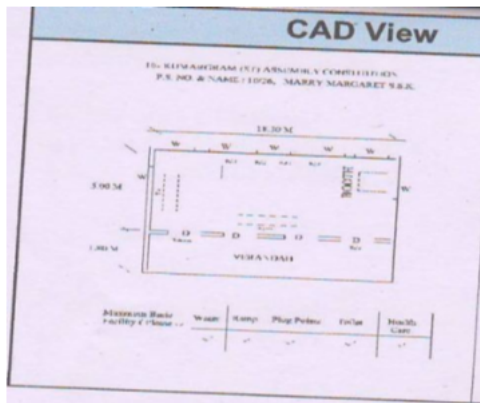

নির্বাচক নিবন্ধন আধিকারিকের স্বাক্ষর

Nazri Naksha

Google Map View

Polling Station Building Front View

Polling Station Front View

Cad View

Key MAP View

বিধানসভা নির্বাচনকেন্দ্রের নং, নাম : 10-কুমারগ্রাম
ভাগ নং, নাম : 1-টায়ামারী ফরেস্ট বস্তী ও বিট