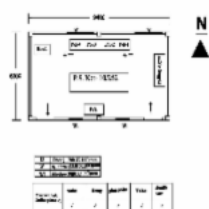

নির্বাচক নিবন্ধন আধিকারিকের স্বাক্ষর

Nazri Naksha

Google Map View

Polling Station Building Front View

Polling Station Front View

Cad View

Key MAP View

|   |                  |   |                  |   |                  |
|---|------------------|---|------------------|---|------------------|
| 1<br>নাম : রহিমা বিবি<br>স্বামীর নাম: জমিরউদ্দিন<br>বাড়ির নং : n0067<br>বয়স : 63 লিঙ্গ : মহিলা      | WB/02/012/537334 | 2<br>নাম : নজরুল ইসলাম<br>পিতার নাম: আব্দুল মজিদ মগো<br>বাড়ির নং : n0068<br>বয়স : 51 লিঙ্গ : পুরুষ            | IKL2344844       | 3<br>নাম : জাহানারা বিবি<br>স্বামীর নাম: সামসুল মিয়া<br>বাড়ির নং : n0072<br>বয়স : 56 লিঙ্গ : মহিলা     | IKL1414002       |
| 4<br>নাম : মঞ্জুমা খাতুন<br>স্বামীর নাম: নজরুল ইসলাম<br>বাড়ির নং : n0068<br>বয়স : 38 লিঙ্গ : মহিলা  | IKL1415694       | 5<br>নাম : রেশমা খাতুন<br>পিতার নাম: আমিরুল হক<br>বাড়ির নং : n0187<br>বয়স : 27 লিঙ্গ : মহিলা                  | IKL2109411       | 6<br>নাম : মনিরুল হক<br>পিতার নাম: আব্দুল মজিদ<br>বাড়ির নং : n0069<br>বয়স : 56 লিঙ্গ : পুরুষ            | IKL2347201       |
| 7<br>নাম : রহিমুদ্দিন মিঞা<br>পিতার নাম: জমিরউদ্দিন<br>বাড়ির নং : n0067<br>বয়স : 45 লিঙ্গ : পুরুষ   | CFC3237393       | 8<br>নাম : রফিকুল হক<br>পিতার নাম: জমির উদ্দিন হক<br>বাড়ির নং : n0067<br>বয়স : 40 লিঙ্গ : পুরুষ               | CFC3717519       | 9<br>নাম : লায়লা বানু<br>স্বামীর নাম: রবিউল হক<br>বাড়ির নং : এন0069<br>বয়স : 31 লিঙ্গ : মহিলা          | UHI1869304       |
| 10<br>নাম : শহীদুল হক<br>পিতার নাম: আবদুল ছামাদ<br>বাড়ির নং : n0072<br>বয়স : 61 লিঙ্গ : পুরুষ       | CFC1969849       | 11<br>নাম : লতিফা বিবি<br>স্বামীর নাম: রহিমুদ্দিন মিঞা<br>বাড়ির নং : n0067<br>বয়স : 32 লিঙ্গ : মহিলা          | IKL2109478       | 12<br>নাম : সফিদুল হক<br>পিতার নাম: আবজার রহমান<br>বাড়ির নং : এন0070<br>বয়স : 35 লিঙ্গ : পুরুষ          | IKL1415876       |
| 13<br>নাম : মহম্মদ আমিরুল হক<br>পিতার নাম: আবদুল মজিদ<br>বাড়ির নং : n0187<br>বয়স : 56 লিঙ্গ : পুরুষ | WB/02/010/450350 | 14<br>নাম : ছালেয়া বিবি<br>স্বামীর নাম: শহীদুল হক<br>বাড়ির নং : n0072<br>বয়স : 55 লিঙ্গ : মহিলা              | CFC1553080       | 15<br>নাম : কুকিলা খাতুন<br>স্বামীর নাম: রফিকুল হক<br>বাড়ির নং : এন0189<br>বয়স : 28 লিঙ্গ : মহিলা       | IKL2587889       |
| 16<br>নাম : মগো জমিরউদ্দিন<br>পিতার নাম: ওআলিমুদ্দিন<br>বাড়ির নং : n0067<br>বয়স : 66 লিঙ্গ : পুরুষ  | WB/02/012/537166 | 17<br>নাম : আমিনা বিবি<br>স্বামীর নাম: আব্দুল মজিদ<br>বাড়ির নং : n0068<br>বয়স : 74 লিঙ্গ : মহিলা              | IKL2344976       | 18<br>নাম : মিনারুল মিঞা<br>পিতার নাম: সোলেমান মিঞা<br>বাড়ির নং : n0072<br>বয়স : 38 লিঙ্গ : পুরুষ       | IKL1414010       |
| 19<br>নাম : শ্যামল দাস<br>পিতার নাম: পরেশ দাস<br>বাড়ির নং : এন0069<br>বয়স : 49 লিঙ্গ : পুরুষ        | HLF3936218       | 20<br>নাম : সাহেব উদ্দিন মিয়া<br>পিতার নাম: আব্দুল জব্বার মিঞা<br>বাড়ির নং : n0069<br>বয়স : 50 লিঙ্গ : পুরুষ | IKL2344786       | 21<br>নাম : কেয়া রায়<br>পিতার নাম: টিকু রায়<br>বাড়ির নং : এন0072<br>বয়স : 28 লিঙ্গ : মহিলা           | IKL2130623       |
| 22<br>নাম : মিনি বিবি<br>স্বামীর নাম: ছলেমান<br>বাড়ির নং : n0072<br>বয়স : 58 লিঙ্গ : মহিলা          | CFC1553007       | 23<br>নাম : সাহেদা বিবি<br>স্বামীর নাম: রহমান মিঞা<br>বাড়ির নং : n0074<br>বয়স : 71 লিঙ্গ : মহিলা              | CFC3847753       | 24<br>নাম : প্রতাপ বিশ্বাস<br>পিতার নাম: সোলেমান বিশ্বাস<br>বাড়ির নং : এন0189<br>বয়স : 26 লিঙ্গ : পুরুষ | IKL2275576       |
| 25<br>নাম : উৎপল সিংহ<br>মায়ের নাম: মিনারানী সিংহ<br>বাড়ির নং : n0189<br>বয়স : 42 লিঙ্গ : পুরুষ    | CFC3924347       | 26<br>নাম : রমিजा বিবি<br>স্বামীর নাম: মনিরুল হক<br>বাড়ির নং : n0069<br>বয়স : 51 লিঙ্গ : মহিলা                | WB/02/012/537281 | 27<br>নাম : রেনুকা বিবি<br>স্বামীর নাম: মহম্মদ আমিরুল হক<br>বাড়ির নং : n0188<br>বয়স : 49 লিঙ্গ : মহিলা  | WB/02/010/450278 |
| 28<br>নাম : রবিউল হক<br>পিতার নাম: মোঃ মনিরুল হক<br>বাড়ির নং : n0069<br>বয়স : 32 লিঙ্গ : পুরুষ      | IKL1516608       | 29<br>নাম : মতিউল হক<br>পিতার নাম: মনিরুল হক<br>বাড়ির নং : n0069<br>বয়স : 30 লিঙ্গ : পুরুষ                    | IKL1790757       | 30<br>নাম : সাহেবানী বিবি<br>স্বামীর নাম: আব্দুল জব্বার<br>বাড়ির নং : এন0069<br>বয়স : 67 লিঙ্গ : মহিলা  | IKL2344778       |