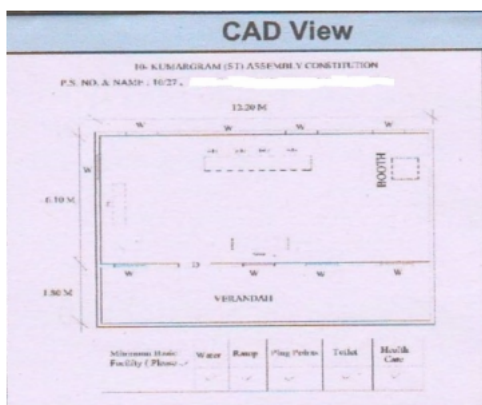

নির্বাচক নিবন্ধন আধিকারিকের স্বাক্ষর

Nazri Naksha

Google Map View

Polling Station Building Front View

Polling Station Front View

Cad View

Key MAP View

1 নাম : রিয়া ওরাত স্বামীর নাম: বাবন একা বাড়ির নং : এন0036 বয়স : 22 লিঙ্গ : মহিলা	IKL2616985 ফটো উপলব্ধ	2 নাম : বাবোন একা পিতার নাম: বৃন্দ একা বাড়ির নং : n0241 বয়স : 27 লিঙ্গ : পুরুষ	IKL2048486 ফটো উপলব্ধ	3 নাম : রাহুল মিশ্র পিতার নাম: ইসদোর মিশ্র বাড়ির নং : এন0337 বয়স : 28 লিঙ্গ : পুরুষ	IKL2048833 ফটো উপলব্ধ
4 নাম : নিতা ইন্দওয়ার পিতার নাম: অর্জুন ইন্দওয়ার বাড়ির নং : n0246 বয়স : 27 লিঙ্গ : মহিলা	IKL2048551 ফটো উপলব্ধ	5 নাম : কৃষ্ণ ইন্দবার পিতার নাম: চরবা ইন্দবার বাড়ির নং : এন0056 বয়স : 35 লিঙ্গ : পুরুষ	IKL2617116 ফটো উপলব্ধ	6 নাম : চারোয়া ইন্দোয়ার পিতার নাম: সোমরা ইন্দোয়ার বাড়ির নং : n0056 বয়স : 61 লিঙ্গ : পুরুষ	CQJ2690980 ফটো উপলব্ধ
7 নাম : রাধিকা ইন্দবার স্বামীর নাম: কৃষ্ণ ইন্দবার বাড়ির নং : এন0056 বয়স : 28 লিঙ্গ : মহিলা	IKL2617108 ফটো উপলব্ধ	8 নাম : মীনা ইন্দয়ার স্বামীর নাম: বিনোদ ইন্দয়ার বাড়ির নং : এন0087 বয়স : 52 লিঙ্গ : মহিলা	IKL2686889 ফটো উপলব্ধ	9 নাম : বিনোদ ইন্দোয়ার পিতার নাম: সুখনাথ ইন্দোয়ার বাড়ির নং : এন0087 বয়স : 53 লিঙ্গ : পুরুষ	IKL2686939 ফটো উপলব্ধ
10 নাম : জুসফিনা লাকরা (বাড়া) পিতার নাম: বিনোদ বাড়া বাড়ির নং : n0087 বয়স : 33 লিঙ্গ : মহিলা	IKL2048395 ফটো উপলব্ধ	11 নাম : বিনোদ বাড়া পিতার নাম: লামারতুস বাড়া বাড়ির নং : n0087 বয়স : 38 লিঙ্গ : পুরুষ	IKL1695444 ফটো উপলব্ধ	12 নাম : সুনীল ইন্দোয়ার পিতার নাম: বিনোদ ইন্দোয়ার বাড়ির নং : এন087 বয়স : 23 লিঙ্গ : পুরুষ	IKL2564789 ফটো উপলব্ধ
13 নাম : রঞ্জন বাড়া পিতার নাম: লস্কর্তিস বাড়া বাড়ির নং : এন0071 বয়স : 36 লিঙ্গ : পুরুষ	IKL2686558 ফটো উপলব্ধ	14 নাম : সুমিত ইন্দয়ার পিতার নাম: বিনোদ ইন্দয়ার বাড়ির নং : এন0087 বয়স : 20 লিঙ্গ : পুরুষ	IKL2735124 ফটো উপলব্ধ	15 নাম : অনিমা উরাও পিতার নাম: বৃধরাম উরাও বাড়ির নং : এন0156 বয়স : 30 লিঙ্গ : মহিলা	TIH1970250 ফটো উপলব্ধ
16 নাম : অনিল কুজুর পিতার নাম: দানিয়েল কুজুর বাড়ির নং : n0091 বয়স : 30 লিঙ্গ : পুরুষ	IKL2021715 ফটো উপলব্ধ	17 নাম : রাকেশ টোপ্পো পিতার নাম: টিমপু টোপ্পো বাড়ির নং : নং 0156 বয়স : 27 লিঙ্গ : পুরুষ	IKL2048569 ফটো উপলব্ধ	18 নাম : প্রিতম কুজুর পিতার নাম: দানিয়েল কুজুর বাড়ির নং : n0091 বয়স : 35 লিঙ্গ : পুরুষ	IKL1559905 ফটো উপলব্ধ
19 নাম : সরস্বতী উরাও স্বামীর নাম: দানিয়েল উরাও বাড়ির নং : n0091 বয়স : 53 লিঙ্গ : মহিলা	WB/02/010/066662 ফটো উপলব্ধ	20 নাম : বন্ধন উরাও মায়ের নাম: সরস্বতী উরাও বাড়ির নং : n0091 বয়স : 41 লিঙ্গ : পুরুষ	IKL1825520 ফটো উপলব্ধ	21 নাম : প্রেমপ্রকাশ উরাও পিতার নাম: নীল উরাও বাড়ির নং : এন0142 বয়স : 43 লিঙ্গ : পুরুষ	CQJ2255420 ফটো উপলব্ধ
22 নাম : লিলীমা ওরাও পিতার নাম: প্রেম প্রকাশ ওরাও বাড়ির নং : এন0142 বয়স : 21 লিঙ্গ : মহিলা	IKL2679579 ফটো উপলব্ধ	23 নাম : সিলীনা উরাও স্বামীর নাম: প্রেমপ্রকাশ উরাও বাড়ির নং : এন0142 বয়স : 42 লিঙ্গ : মহিলা	CQJ2678068 ফটো উপলব্ধ	24 নাম : শীবানি উরাও স্বামীর নাম: সুরজ লুগুন বাড়ির নং : এন0150 বয়স : 34 লিঙ্গ : মহিলা	IKL2222214 ফটো উপলব্ধ
25 নাম : বিকাশ একা পিতার নাম: ধীরেন একা বাড়ির নং : n0106 বয়স : 26 লিঙ্গ : পুরুষ	IKL2193142 ফটো উপলব্ধ	26 নাম : প্রতিক্ষা একা পিতার নাম: রামজিলাল একা বাড়ির নং : নং 0136 বয়স : 26 লিঙ্গ : মহিলা	IKL2157733 ফটো উপলব্ধ	27 নাম : দিশান্ত একা পিতার নাম: জোহান একা বাড়ির নং : এন0034 বয়স : 22 লিঙ্গ : পুরুষ	IKL2589372 ফটো উপলব্ধ
28 নাম : সঞ্জিব একা পিতার নাম: শুকরা একা বাড়ির নং : n0038 বয়স : 32 লিঙ্গ : পুরুষ	IKL1695428 ফটো উপলব্ধ	# 29 নাম : পৌলিনা একা লকরা স্বামীর নাম: বীরেন্দ্র একা বাড়ির নং : এন0034 বয়স : 46 লিঙ্গ : মহিলা	CQJ2348167 ফটো উপলব্ধ	30 নাম : অনুল একা মায়ের নাম: দুর্গা একা বাড়ির নং : এন0185 বয়স : 29 লিঙ্গ : পুরুষ	IKL2192953 ফটো উপলব্ধ