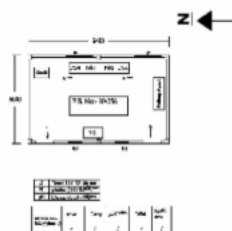

নির্বাচক নিবন্ধন আধিকারিকের স্বাক্ষর

Nazri Naksha

Google Map View

Polling Station Building Front View

Polling Station Front View

Cad View

Key MAP View

1 নাম : সুলতান মিঞা পিতার নাম: আলিমুদ্দিন মিঞা বাড়ির নং : n0148 বয়স : 30 লিঙ্গ : পুরুষ	IKL1892207 ফটো উপলব্ধ	2 নাম : আলিমা খাতুন পিতার নাম: আলিমুদ্দিন মিঞা বাড়ির নং : n0148 বয়স : 29 লিঙ্গ : মহিলা	IKL1997378 ফটো উপলব্ধ	3 নাম : আলিমুদ্দিন মিঞা পিতার নাম: মফিজ মিঞা বাড়ির নং : n0148 বয়স : 56 লিঙ্গ : পুরুষ	WB/02/012/546081 ফটো উপলব্ধ
4 নাম : সফিয়া বিবি স্বামীর নাম: আলিমুদ্দিন মিঞা বাড়ির নং : n0148 বয়স : 49 লিঙ্গ : মহিলা	IKL2336444 ফটো উপলব্ধ	5 নাম : সমীর মিঞা পিতার নাম: মফিজ বাড়ির নং : n0148 বয়স : 53 লিঙ্গ : পুরুষ	WB/02/012/546644 ফটো উপলব্ধ	6 নাম : জোসমিনা বিবি স্বামীর নাম: সমীর মিঞা বাড়ির নং : n0148 বয়স : 43 লিঙ্গ : মহিলা	LJL2319200 ফটো উপলব্ধ
7 নাম : কৃষ্ণ রায় পিতার নাম: কুলেশ্বর রায় বাড়ির নং : n0026 বয়স : 40 লিঙ্গ : পুরুষ	CFC1553940 ফটো উপলব্ধ	8 নাম : তপিরন বিবি পিতার নাম: মফিজউদ্দিন মিঞা বাড়ির নং : n0148 বয়স : 61 লিঙ্গ : মহিলা	WB/02/012/546764 ফটো উপলব্ধ	9 নাম : অম্মা খাতুন পিতার নাম: সমীর খাতুন বাড়ির নং : এন0148 বয়স : 22 লিঙ্গ : মহিলা	IKL2586782 ফটো উপলব্ধ
10 নাম : টুলি রায়(বর্মন) স্বামীর নাম: কৃষ্ণ রায় বাড়ির নং : n0026 বয়স : 34 লিঙ্গ : মহিলা	IKL1655380 ফটো উপলব্ধ	11 নাম : সমিরন বিবি স্বামীর নাম: মফিজ বাড়ির নং : n0148 বয়স : 81 লিঙ্গ : মহিলা	WB/02/012/546424 ফটো উপলব্ধ	12 নাম : ব্রজেন্দ্র নাথ রায় পিতার নাম: ফুলেশ্বর রায় বাড়ির নং : n0026 বয়স : 74 লিঙ্গ : পুরুষ	CFC3925005 ফটো উপলব্ধ
13 নাম : চন্দনা রায় স্বামীর নাম: পরিতোষ রায় বাড়ির নং : n0026 বয়স : 33 লিঙ্গ : মহিলা	IKL1892348 ফটো উপলব্ধ	14 নাম : নার্জিনা খাতুন স্বামীর নাম: সুলতান মিঞা বাড়ির নং : নং0188 বয়স : 26 লিঙ্গ : মহিলা	IKL2599793 ফটো উপলব্ধ	15 নাম : কণিকা দেবনাথ মজুমদার স্বামীর নাম: বাপ্পা মজুমদার বাড়ির নং : এন0148 বয়স : 25 লিঙ্গ : মহিলা	IKL2276905 ফটো উপলব্ধ
16 নাম : নমিতা রায় স্বামীর নাম: মহেন্দ্র রায় বাড়ির নং : n0026 বয়স : 58 লিঙ্গ : মহিলা	WB/02/012/546075 ফটো উপলব্ধ	17 নাম : পরিতোষ রায় পিতার নাম: মহেন্দ্র রায় বাড়ির নং : n0026 বয়স : 39 লিঙ্গ : পুরুষ	CFC3924974 ফটো উপলব্ধ	18 নাম : সনেকা রায় স্বামীর নাম: বিনোদ রায় বাড়ির নং : n0026 বয়স : 52 লিঙ্গ : মহিলা	CFC1970110 ফটো উপলব্ধ
19 নাম : সৌমিত্র রায় পিতার নাম: দিলীপ রায় বাড়ির নং : n0051 বয়স : 38 লিঙ্গ : পুরুষ	CFC3924990 ফটো উপলব্ধ	20 নাম : নিরঞ্জন অধিকারী পিতার নাম: রাজেন্দ্র অধিকারী বাড়ির নং : n0110 বয়স : 67 লিঙ্গ : পুরুষ	WB/02/012/546539 ফটো উপলব্ধ	21 নাম : ভূপেশ অধিকারী পিতার নাম: নিরঞ্জন অধিকারী বাড়ির নং : n0110 বয়স : 39 লিঙ্গ : পুরুষ	CFC3718558 ফটো উপলব্ধ
22 নাম : রসময়ী অধিকারী স্বামীর নাম: নিরঞ্জন অধিকারী বাড়ির নং : n0110 বয়স : 58 লিঙ্গ : মহিলা	IKL2334845 ফটো উপলব্ধ	23 নাম : ভারতী আচার্য্য স্বামীর নাম: জীবন আচার্য্য বাড়ির নং : n0084 বয়স : 52 লিঙ্গ : মহিলা	CFC3848876 ফটো উপলব্ধ	24 নাম : জীবন আচার্য্য পিতার নাম: বিনোদ আচার্য্য বাড়ির নং : n0084 বয়স : 64 লিঙ্গ : পুরুষ	CFC3848868 ফটো উপলব্ধ
25 নাম : পুনম ওরাও বর্মন স্বামীর নাম: টুপাই বর্মন বাড়ির নং : এন008 বয়স : 26 লিঙ্গ : মহিলা	IKL2276780 ফটো উপলব্ধ	26 নাম : দুর্গা ঘোষ স্বামীর নাম: জ্যোতিষ ঘোষ বাড়ির নং : n0012 বয়স : 68 লিঙ্গ : মহিলা	WB/02/012/546391 ফটো উপলব্ধ	27 নাম : সঞ্জয় ঘোষ পিতার নাম: মনু ঘোষ বাড়ির নং : এন0148 বয়স : 43 লিঙ্গ : পুরুষ	CFC3240918 ফটো উপলব্ধ
28 নাম : প্রদীপ ঘোষ পিতার নাম: জ্যোতিষ ঘোষ বাড়ির নং : n0168 বয়স : 45 লিঙ্গ : পুরুষ	CFC3242302 ফটো উপলব্ধ	29 নাম : রীতা ঘোষ স্বামীর নাম: প্রদীপ ঘোষ বাড়ির নং : n0168 বয়স : 47 লিঙ্গ : মহিলা	CFC3596897 ফটো উপলব্ধ	30 নাম : বিরাজ বর্মন পিতার নাম: সুভাষ বর্মন বাড়ির নং : এন0012 বয়স : 26 লিঙ্গ : পুরুষ	IKL2276970 ফটো উপলব্ধ