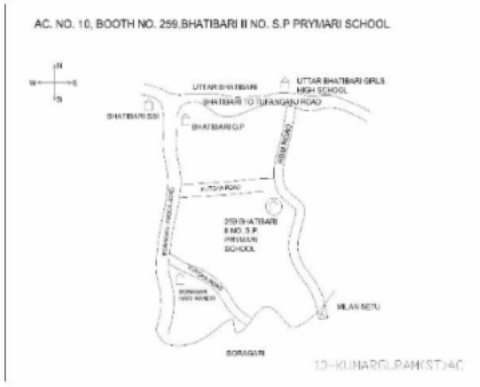

Nazri Naksha