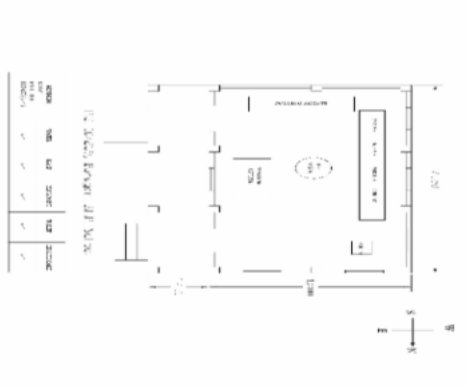

নির্বাচক নিবন্ধন আধিকারিকের স্বাক্ষর

Nazri Naksha

Google Map View

Polling Station Building Front View

Polling Station Front View

Cad View

Key MAP View

1 নাম : গিরীবালা বর্মন স্বামীর নাম: কাচুয়া বর্মন বাড়ির নং : n0133 বয়স : 66 লিঙ্গ : পুরুষ	IKL2686806 ফটো উপলব্ধ	2 নাম : প্রতিমা রায় বানিয়া স্বামীর নাম: বিমল রায় বাড়ির নং : n0297 বয়স : 34 লিঙ্গ : মহিলা	IKL1485333 ফটো উপলব্ধ	3 নাম : শিউলী আর্ঘ্য দাস স্বামীর নাম: স্বপন কুমার আর্ঘ্য বাড়ির নং : n0244 বয়স : 40 লিঙ্গ : মহিলা	CFC3941457 ফটো উপলব্ধ
4 নাম : অমিত বর্মন পিতার নাম: দিলীপ বর্মন বাড়ির নং : এন0133 বয়স : 24 লিঙ্গ : পুরুষ	IKL2683811 ফটো উপলব্ধ	5 নাম : কল্যাণী দাস স্বামীর নাম: দেবশীষ দাস বাড়ির নং : n0248 বয়স : 38 লিঙ্গ : মহিলা	CFC3926649 ফটো উপলব্ধ	6 নাম : বিশ্ণুজিৎ বর্মন মায়ের নাম: গৌরিবালা বর্মন বাড়ির নং : n0133 বয়স : 37 লিঙ্গ : পুরুষ	IKL0988311 ফটো উপলব্ধ
7 নাম : রনজিত বর্মন পিতার নাম: দিলিপ বর্মন বাড়ির নং : এন0133 বয়স : 25 লিঙ্গ : পুরুষ	IKL2277739 ফটো উপলব্ধ	8 নাম : দিলীপ বর্মন পিতার নাম: কাচুয়া বর্মন বাড়ির নং : n0133 বয়স : 50 লিঙ্গ : পুরুষ	WB/02/012/552369 ফটো উপলব্ধ	9 নাম : সোমা মুখার্জি দাস স্বামীর নাম: কমল দাস কমল দাস বাড়ির নং : বোরাগাড়ী বয়স : 31 লিঙ্গ : মহিলা	TXV1385145 ফটো উপলব্ধ
10 নাম : প্রকাশ দাস পিতার নাম: খগেন দাস বাড়ির নং : n0295 বয়স : 47 লিঙ্গ : পুরুষ	CFC3600087 ফটো উপলব্ধ	11 নাম : পাল্লু দাস পিতার নাম: প্রকাশ দাস বাড়ির নং : না বয়স : 21 লিঙ্গ : পুরুষ	IKL2700177 ফটো উপলব্ধ	12 নাম : নীলিমা বর্মন দাস স্বামীর নাম: পিজুশ দাস বাড়ির নং : n0278 বয়স : 27 লিঙ্গ : মহিলা	TIH2134708 ফটো উপলব্ধ
13 নাম : মিনা (বরুয়া)দাস স্বামীর নাম: প্রকাশ বাড়ির নং : এন0295 বয়স : 45 লিঙ্গ : মহিলা	CFC4019329 ফটো উপলব্ধ	14 নাম : রত্না দাস আর্ঘ্য স্বামীর নাম: রতন বাড়ির নং : এন0200 বয়স : 25 লিঙ্গ : মহিলা	RCQ1915453 ফটো উপলব্ধ	15 নাম : সদানন্দ আর্ঘ্য পিতার নাম: মঙ্গল আর্ঘ্য বাড়ির নং : n0197 বয়স : 57 লিঙ্গ : পুরুষ	WB/02/012/552121 ফটো উপলব্ধ
16 নাম : অর্চনা আর্ঘ্য(দাস) স্বামীর নাম: সদানন্দ আর্ঘ্য বাড়ির নং : n0197 বয়স : 48 লিঙ্গ : মহিলা	CFC4000808 ফটো উপলব্ধ	17 নাম : মামনী আর্ঘ্য স্বামীর নাম: রতন আর্ঘ্য বাড়ির নং : n0173 বয়স : 42 লিঙ্গ : মহিলা	CFC3940566 ফটো উপলব্ধ	18 নাম : খেলি আর্ঘ্য স্বামীর নাম: গোপাল আর্ঘ্য বাড়ির নং : n0176 বয়স : 43 লিঙ্গ : মহিলা	CFC3940590 ফটো উপলব্ধ
19 নাম : রূপকান্ত আর্ঘ্য পিতার নাম: খুশি মোহন আর্ঘ্য বাড়ির নং : n0177 বয়স : 36 লিঙ্গ : পুরুষ	IKL1418888 ফটো উপলব্ধ	20 নাম : রোহিদাস আর্ঘ্য পিতার নাম: কালিচরন আর্ঘ্য বাড়ির নং : n0179 বয়স : 69 লিঙ্গ : পুরুষ	WB/02/012/552206 ফটো উপলব্ধ	21 নাম : বলরাম আর্ঘ্য পিতার নাম: সর্বানন্দ আর্ঘ্য বাড়ির নং : n0184 বয়স : 63 লিঙ্গ : পুরুষ	WB/02/012/552314 ফটো উপলব্ধ
22 নাম : বাদল আর্ঘ্য পিতার নাম: বলরাম আর্ঘ্য বাড়ির নং : n0184 বয়স : 37 লিঙ্গ : পুরুষ	IKL1418961 ফটো উপলব্ধ	23 নাম : উষারানী আর্ঘ্য স্বামীর নাম: আত্মারাম আর্ঘ্য বাড়ির নং : n0169 বয়স : 54 লিঙ্গ : মহিলা	WB/02/012/552174 ফটো উপলব্ধ	24 নাম : মিলন আর্ঘ্য স্বামীর নাম: পরেশ আর্ঘ্য বাড়ির নং : n0206 বয়স : 56 লিঙ্গ : মহিলা	WB/02/012/552137 ফটো উপলব্ধ
25 নাম : প্রতিমা মোদক আর্ঘ্য স্বামীর নাম: কাজল আর্ঘ্য বাড়ির নং : এন0167 বয়স : 30 লিঙ্গ : মহিলা	WII1607605 ফটো উপলব্ধ	26 নাম : উৎপল আর্ঘ্য পিতার নাম: সদানন আর্ঘ্য বাড়ির নং : এন0197 বয়স : 28 লিঙ্গ : পুরুষ	IKL2277978 ফটো উপলব্ধ	27 নাম : চন্দনা আর্ঘ্য পিতার নাম: মঙ্গল আর্ঘ্য বাড়ির নং : n0167 বয়স : 32 লিঙ্গ : মহিলা	IKL2396729 ফটো উপলব্ধ
28 নাম : সাধনা দাস (আর্ঘ্য) স্বামীর নাম: সন্তোষ আর্ঘ্য বাড়ির নং : n0187 বয়স : 36 লিঙ্গ : মহিলা	IKL1418995 ফটো উপলব্ধ	29 নাম : অমূল্য আর্ঘ্য পিতার নাম: সুবল আর্ঘ্য বাড়ির নং : এন0194 বয়স : 50 লিঙ্গ : পুরুষ	WB/02/012/552306 ফটো উপলব্ধ	30 নাম : নীলকান্ত আর্ঘ্য পিতার নাম: সন্তোষ আর্ঘ্য বাড়ির নং : এন019 বয়স : 25 লিঙ্গ : পুরুষ	IKL2277952 ফটো উপলব্ধ