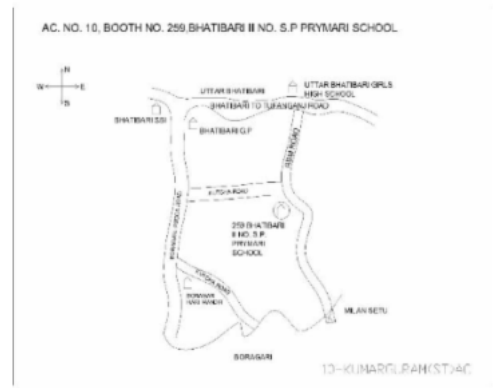

Key MAP View