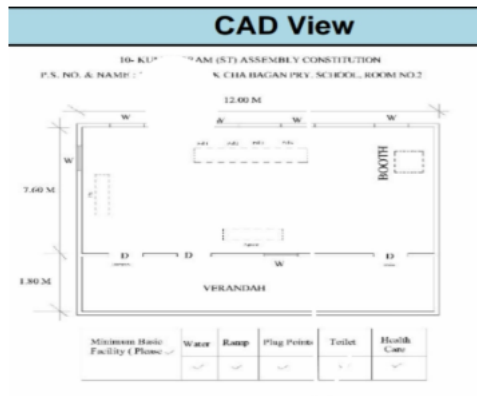

নির্বাচক নিবন্ধন আধিকারিকের স্বাক্ষর

Nazri Naksha

Google Map View

Polling Station Building Front View

Polling Station Front View

Cad View

Key MAP View

1 নাম : কাদির শেখ পিতার নাম: নিজাম শেখ বাড়ির নং : n0084 বয়স : 39 লিঙ্গ : পুরুষ	IKL1342435 ফটো উপলব্ধ	2 নাম : সমিনা বেগম স্বামীর নাম: নিজাম মিঞা বাড়ির নং : n0084 বয়স : 69 লিঙ্গ : মহিলা	WB/02/010/066765 ফটো উপলব্ধ	3 নাম : সুনাইনা ইন্দোয়ার পিতার নাম: শ্যাম ইন্দোয়ার বাড়ির নং : n0069 বয়স : 24 লিঙ্গ : মহিলা	IKL2421071 ফটো উপলব্ধ
4 নাম : নয়না ইন্দোয়ার পিতার নাম: শ্যাম ইন্দোয়ার বাড়ির নং : এন0069 বয়স : 22 লিঙ্গ : মহিলা	IKL2576718 ফটো উপলব্ধ	5 নাম : স্বপ্না মাহালী (ইন্দোয়ার) স্বামীর নাম: বসন্ত ইন্দোয়ার বাড়ির নং : n0070 বয়স : 57 লিঙ্গ : মহিলা	WB/02/010/066435 ফটো উপলব্ধ	6 নাম : কিরন ইন্দোয়ার পিতার নাম: বসন্ত ইন্দোয়ার বাড়ির নং : n0070 বয়স : 32 লিঙ্গ : মহিলা	IKL1531508 ফটো উপলব্ধ
7 নাম : তুলসী ইন্দোয়ার পিতার নাম: বসন্ত ইন্দোয়ার বাড়ির নং : n0070 বয়স : 47 লিঙ্গ : পুরুষ	CQJ2348951 ফটো উপলব্ধ	8 নাম : বসন্ত ইন্দোয়ার পিতার নাম: রাম ইন্দোয়ার বাড়ির নং : n0070 বয়স : 59 লিঙ্গ : পুরুষ	WB/02/010/066526 ফটো উপলব্ধ	9 নাম : লীনা ইন্দোয়ার স্বামীর নাম: শ্যাম ইন্দোয়ার বাড়ির নং : n0098 বয়স : 39 লিঙ্গ : মহিলা	CQJ2771921 ফটো উপলব্ধ
10 নাম : সাগর ইয়েলমো পিতার নাম: মৃত মনবাহাদুর ইয়েলমো বাড়ির নং : n0206 বয়স : 31 লিঙ্গ : পুরুষ	IKL1695808 ফটো উপলব্ধ	11 নাম : চঞ্চল উরাও পিতার নাম: নীপা উরাও বাড়ির নং : এন0152 বয়স : 40 লিঙ্গ : পুরুষ	SKW1148915 ফটো উপলব্ধ	12 নাম : চন্দর উরাও পিতার নাম: মেলে উরাও বাড়ির নং : n0055 বয়স : 50 লিঙ্গ : পুরুষ	WB/02/010/066510 ফটো উপলব্ধ
13 নাম : বানু উরাও পিতার নাম: রাফেল উরাও বাড়ির নং : n0223 বয়স : 44 লিঙ্গ : পুরুষ	YJC1154285 ফটো উপলব্ধ	14 নাম : বাবি একা মায়ের নাম: সুশীলা একা বাড়ির নং : n0067 বয়স : 38 লিঙ্গ : মহিলা	IKL1453257 ফটো উপলব্ধ	15 নাম : শবীনা একা মায়ের নাম: সুশীলা একা বাড়ির নং : n0067 বয়স : 33 লিঙ্গ : মহিলা	IKL1696012 ফটো উপলব্ধ
16 নাম : সুশীলা উরাও পিতার নাম: এন্টোনী একা বাড়ির নং : n0067 বয়স : 52 লিঙ্গ : মহিলা	IKL2444305 ফটো উপলব্ধ	17 নাম : লক্ষী একা মায়ের নাম: সুশীলা একা বাড়ির নং : n0067 বয়স : 25 লিঙ্গ : মহিলা	IKL2373199 ফটো উপলব্ধ	18 নাম : রোবিন একা পিতার নাম: সোমরা একা বাড়ির নং : n0230 বয়স : 40 লিঙ্গ : পুরুষ	IKL2048650 ফটো উপলব্ধ
19 নাম : রিসাত একা পিতার নাম: দুলাল একা বাড়ির নং : এন0141 বয়স : 25 লিঙ্গ : পুরুষ	IKL2223287 ফটো উপলব্ধ	20 নাম : সুরেন্দ্র একা পিতার নাম: সাখি একা বাড়ির নং : n0104 বয়স : 31 লিঙ্গ : পুরুষ	IKL1695931 ফটো উপলব্ধ	21 নাম : সাগর লাকড়া পিতার নাম: দিনদয়াল লাকড়া বাড়ির নং : n0064 বয়স : 33 লিঙ্গ : পুরুষ	IKL1342641 ফটো উপলব্ধ
22 নাম : আনিকেত একা পিতার নাম: বেনেডিক্ট একা বাড়ির নং : n0243 বয়স : 28 লিঙ্গ : পুরুষ	IKL2048809 ফটো উপলব্ধ	23 নাম : সংগীতা একা পিতার নাম: বেনেডিক্ট একা বাড়ির নং : n0066 বয়স : 30 লিঙ্গ : মহিলা	IKL1695956 ফটো উপলব্ধ	24 নাম : অনুজীতা একা পিতার নাম: বেনেডিক্ট একা বাড়ির নং : এন0066 বয়স : 23 লিঙ্গ : পুরুষ	IKL2564144 ফটো উপলব্ধ
25 নাম : রোহন একা পিতার নাম: সাখি একা বাড়ির নং : n0265 বয়স : 27 লিঙ্গ : পুরুষ	IKL2143097 ফটো উপলব্ধ	26 নাম : উষা একা পিতার নাম: দুর্গা একা বাড়ির নং : এন0058 বয়স : 23 লিঙ্গ : মহিলা	IKL2471407 ফটো উপলব্ধ	27 নাম : নয়নমল্লিকা একা স্বামীর নাম: বিশাল একা বাড়ির নং : এন0064 বয়স : 22 লিঙ্গ : মহিলা	IKL2544815 ফটো উপলব্ধ
28 নাম : রোশনি কুজুর(একা) স্বামীর নাম: সুরেন্দ্র একা বাড়ির নং : n0104 বয়স : 34 লিঙ্গ : মহিলা	RIY1321843 ফটো উপলব্ধ	29 নাম : সালমন একা পিতার নাম: আলবাত একা বাড়ির নং : n0022 বয়স : 43 লিঙ্গ : পুরুষ	CQJ2621209 ফটো উপলব্ধ	30 নাম : লছমীন একা স্বামীর নাম: দুর্গা একা বাড়ির নং : n0054 বয়স : 50 লিঙ্গ : মহিলা	CQJ2691319 ফটো উপলব্ধ