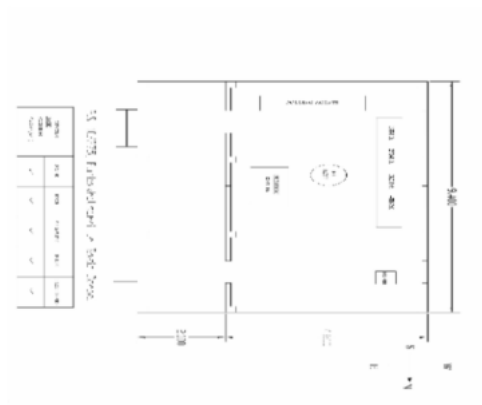

নির্বাচক নিবন্ধন আধিকারিকের স্বাক্ষর

Nazri Naksha

Google Map View

Polling Station Building Front View

Polling Station Front View

Cad View

Key MAP View

1 নাম : স্বপ্ন বর্মন পিতার নাম: খোকাম বর্মন বাড়ির নং : এন0124 বয়স : 25 লিঙ্গ : পুরুষ	IKL2505873 ফটো উপলব্ধ	2 নাম : দিলীপ সরকার পিতার নাম: অবিলাশ সরকার বাড়ির নং : n0124 বয়স : 55 লিঙ্গ : পুরুষ	CFC0191072 ফটো উপলব্ধ	3 নাম : দীপালি রয় বর্মন স্বামীর নাম: শ্যামল বর্মন বাড়ির নং : এন0124 বয়স : 24 লিঙ্গ : মহিলা	IKL2501088 ফটো উপলব্ধ
4 নাম : মল্লিকা সরকার পিতার নাম: দিলীপ সরকার বাড়ির নং : n0124 বয়স : 24 লিঙ্গ : মহিলা	IKL2407815 ফটো উপলব্ধ	5 নাম : সরস্বতী সরকার পিতার নাম: দিলীপ সরকার বাড়ির নং : n0124 বয়স : 52 লিঙ্গ : মহিলা	CFC3853009 ফটো উপলব্ধ	6 নাম : বিচিত্র সরকার পিতার নাম: দিলীপ সরকার বাড়ির নং : n0124 বয়স : 29 লিঙ্গ : পুরুষ	IKL2003200 ফটো উপলব্ধ
7 নাম : বিষু উড়াও পিতার নাম: জানা উড়াও বাড়ির নং : n0026 বয়স : 41 লিঙ্গ : পুরুষ	CFC3612579 ফটো উপলব্ধ	8 নাম : লক্ষী উরাও (মুন্ডা) স্বামীর নাম: বিষু উরাও বাড়ির নং : n0026 বয়স : 30 লিঙ্গ : মহিলা	IKL1799279 ফটো উপলব্ধ	9 নাম : চিত্তামনি উরাও(মুন্ডা) স্বামীর নাম: প্রধান উরাও বাড়ির নং : n0133 বয়স : 29 লিঙ্গ : মহিলা	IKL2003192 ফটো উপলব্ধ
10 নাম : বাসন্তী উরাও স্বামীর নাম: চারুয়া উরাও বাড়ির নং : n0133 বয়স : 61 লিঙ্গ : মহিলা	WB/02/012/588020 ফটো উপলব্ধ	11 নাম : সন্তোষ উরাও পিতার নাম: চারুয়া উরাও বাড়ির নং : n0133 বয়স : 32 লিঙ্গ : পুরুষ	IKL1523190 ফটো উপলব্ধ	12 নাম : প্রধান উরাও পিতার নাম: চারোয়া উরাও বাড়ির নং : n0133 বয়স : 37 লিঙ্গ : পুরুষ	CFC4004396 ফটো উপলব্ধ
13 নাম : চারুয়া উরাও পিতার নাম: এতোয়া উরাও বাড়ির নং : n0133 বয়স : 66 লিঙ্গ : পুরুষ	WB/02/012/588549 ফটো উপলব্ধ	14 নাম : সুকনাথ দাস পিতার নাম: থানেশ্বর দাস বাড়ির নং : n0152 বয়স : 50 লিঙ্গ : পুরুষ	WB/02/012/588379 ফটো উপলব্ধ	15 নাম : মামনি দাস (রায়) স্বামীর নাম: মানিক দাস বাড়ির নং : n0103 বয়স : 32 লিঙ্গ : মহিলা	IKL1799386 ফটো উপলব্ধ
16 নাম : বৃন্দেশ্বর দাস পিতার নাম: বেলচান দাস বাড়ির নং : n0129 বয়স : 61 লিঙ্গ : পুরুষ	WB/02/012/588444 ফটো উপলব্ধ	17 নাম : লক্ষী দাস স্বামীর নাম: ধনঞ্জয় দাস বাড়ির নং : n0127 বয়স : 38 লিঙ্গ : মহিলা	CFC3929486 ফটো উপলব্ধ	18 নাম : বকুল দাস স্বামীর নাম: রেবতী দাস বাড়ির নং : n0128 বয়স : 56 লিঙ্গ : মহিলা	WB/02/012/588540 ফটো উপলব্ধ
19 নাম : কুশীমালা দাস স্বামীর নাম: নবীনচন্দ্র দাস বাড়ির নং : n0103 বয়স : 76 লিঙ্গ : মহিলা	WB/02/012/588505 ফটো উপলব্ধ	20 নাম : মুকুল রানী দাস স্বামীর নাম: নিহার রঞ্জন দাস বাড়ির নং : n0119 বয়স : 51 লিঙ্গ : মহিলা	WB/02/012/588507 ফটো উপলব্ধ	21 নাম : অনিল দাস পিতার নাম: খৈটরাম দাস বাড়ির নং : n0150 বয়স : 56 লিঙ্গ : পুরুষ	WB/02/012/588487 ফটো উপলব্ধ
# 22 নাম : রণজীতা বর্মন স্বামীর নাম: খোকাম বর্মন বাড়ির নং : এন0152 বয়স : 25 লিঙ্গ : মহিলা	IKL2500981 ফটো উপলব্ধ	23 নাম : সুমন দাস পিতার নাম: ধনেশ্বর দাস বাড়ির নং : 0054 বয়স : 22 লিঙ্গ : পুরুষ	IKL2643468 ফটো উপলব্ধ	24 নাম : চাম্পা উরাও (রায়) স্বামীর নাম: বাইজু উরাও বাড়ির নং : n0134 বয়স : 33 লিঙ্গ : মহিলা	IKL1799402 ফটো উপলব্ধ
25 নাম : মনা ওরাও পিতার নাম: জামা ওরাও বাড়ির নং : n0134 বয়স : 42 লিঙ্গ : পুরুষ	CFC3257979 ফটো উপলব্ধ	26 নাম : মনোজ দাস পিতার নাম: নিরঞ্জন দাস বাড়ির নং : n0131 বয়স : 25 লিঙ্গ : পুরুষ	IKL2407864 ফটো উপলব্ধ	Q 27 নাম : মাস্পি উরাও স্বামীর নাম: মনা উরাও বাড়ির নং : বয়স : 31 লিঙ্গ : মহিলা	IKL1897735 ফটো উপলব্ধ
28 নাম : প্রদ্যুৎ দাস পিতার নাম: রতন দাস বাড়ির নং : n0243 বয়স : 26 লিঙ্গ : পুরুষ	IKL2167013 ফটো উপলব্ধ	29 নাম : রুমী রায় পিতার নাম: বিমল রায় বাড়ির নং : সি/ও-প্রদ্যুৎ দাস 10/278 বয়স : 25 লিঙ্গ : মহিলা	IKL2272375 ফটো উপলব্ধ	30 নাম : লক্ষ্মীরানী দাস স্বামীর নাম: সন্তোষ দাস বাড়ির নং : n0246 বয়স : 66 লিঙ্গ : মহিলা	IKL2167047 ফটো উপলব্ধ