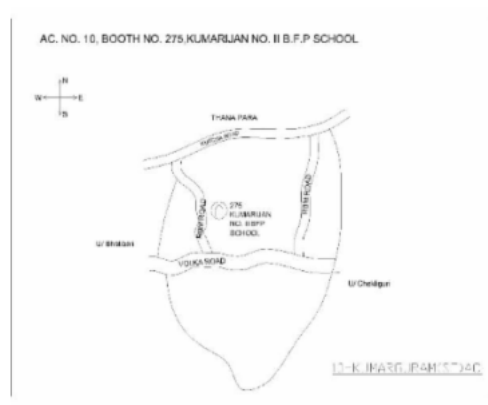

Key MAP View