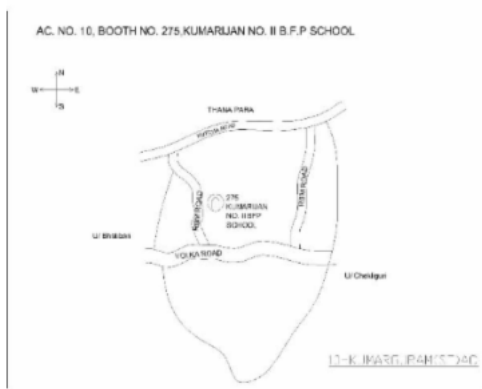

Nazri Naksha