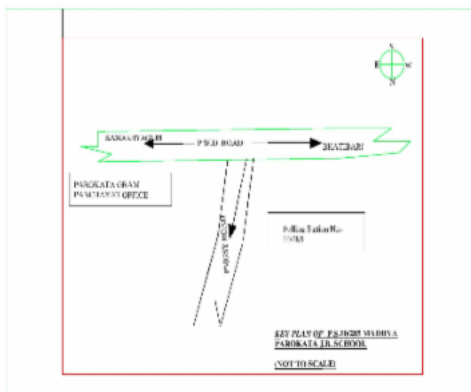

নির্বাচক নিবন্ধন আধিকারিকের স্বাক্ষর

Nazri Naksha

Google Map View

Polling Station Building Front View

Polling Station Front View

Cad View

Key MAP View

বিধানসভা নির্বাচনক্ষেত্রের নং, নাম : 10-কুমারগ্রাম  
ভাগ নং, নাম : 1-দক্ষিণ পারোকাটা (পশ্চিমাংশ)