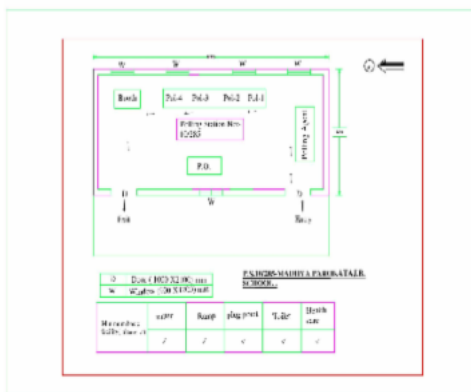

নির্বাচক নিবন্ধন আধিকারিকের স্বাক্ষর

Nazri Naksha

Google Map View

Polling Station Building Front View

Polling Station Front View

Cad View

Key MAP View

বিধানসভা নির্বাচনক্ষেত্রের নং, নাম : 10-কুমারগ্রাম  
ভাগ নং, নাম : 1-দক্ষিণ পারোকাটা (পশ্চিমাংশ)