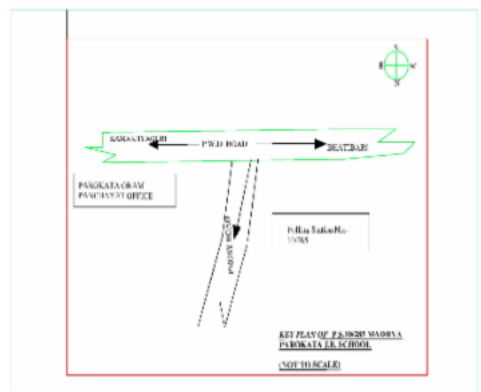

নির্বাচক নিবন্ধন আধিকারিকের স্বাক্ষর

Nazri Naksha

Google Map View

Polling Station Building Front View

Polling Station Front View

Cad View

Key MAP View

বিধানসভা নির্বাচনক্ষেত্রের নং, নাম : 10-কুমারগ্রাম  
ভাগ নং, নাম : 1-দক্ষিণ পারোকাটা (পশ্চিমাংশ)