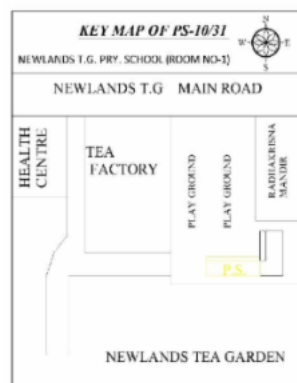

নির্বাচক নিবন্ধন আধিকারিকের স্বাক্ষর

Nazri Naksha

Google Map View

Polling Station Building Front View

Polling Station Front View

Cad View

Key MAP View

1	IKL2224558	ফটো উপলব্ধ
নাম : সাহিন হুসেন পিতার নাম : নাজির হুসেন বাড়ির নং : এন0001 বয়স : 23 লিঙ্গ : পুরুষ		