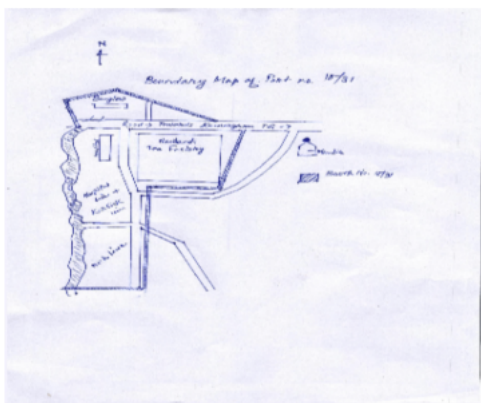

Nazri Naksha