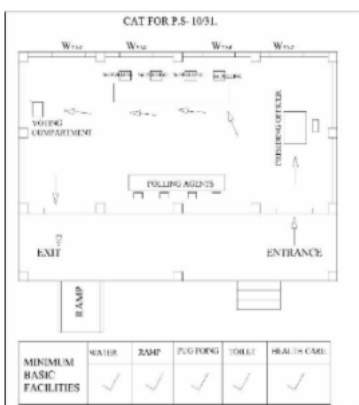

নির্বাচক নিবন্ধন আধিকারিকের স্বাক্ষর

Nazri Naksha

Google Map View

Polling Station Building Front View

Polling Station Front View

Cad View

Key MAP View

1	IKL2224558	ফটো উপলব্ধ
নাম : সাহিন হুসেন পিতার নাম : নাজির হুসেন বাড়ির নং : এন0001 বয়স : 23 লিঙ্গ : পুরুষ		