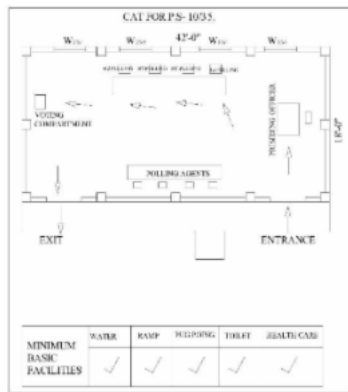

নির্বাচক নিবন্ধন আধিকারিকের স্বাক্ষর

Nazri Naksha

Google Map View

Polling Station Building Front View

Polling Station Front View

Cad View

Key MAP View

Q 1 নাম : রাজীব কুমার অগ্রহরী পিতার নাম: কাশী প্রসাদ অগ্রহরী বাড়ির নং : বয়স : 38 লিঙ্গ : পুরুষ	CQJ2776854 ফটো উপলব্ধ	2 নাম : রুবি অগ্রহরী স্বামীর নাম: রাজিব অগ্রহরী বাড়ির নং : n0053 বয়স : 29 লিঙ্গ : মহিলা	IKL2143865 ফটো উপলব্ধ	3 নাম : অনুপা খাড়িয়া উরাও স্বামীর নাম: আলফোনস খাড়িয়া বাড়ির নং : এন০১০০ বয়স : 31 লিঙ্গ : মহিলা	IKL2503563 ফটো উপলব্ধ
4 নাম : জুগিতা উরাও পিতার নাম: রাতিয়া উরাও বাড়ির নং : n0095 বয়স : 43 লিঙ্গ : মহিলা	CQJ2774933 ফটো উপলব্ধ	5 নাম : জয়ন্তী উরাও স্বামীর নাম: ইমিল উরাও বাড়ির নং : n0140 বয়স : 44 লিঙ্গ : মহিলা	CQJ2358026 ফটো উপলব্ধ	6 নাম : সোনামনি উরাও স্বামীর নাম: সুস্তম উড়াও বাড়ির নং : এন০০৮৫ বয়স : 29 লিঙ্গ : মহিলা	IKL1881408 ফটো উপলব্ধ
7 নাম : সুরেশ উরাও পিতার নাম: বন্ধন উরাও বাড়ির নং : n0097 বয়স : 41 লিঙ্গ : পুরুষ	CQJ2622272 ফটো উপলব্ধ	8 নাম : হেরমন উড়াও পিতার নাম: এমিল উড়াও বাড়ির নং : নং১৫৪ বয়স : 21 লিঙ্গ : পুরুষ	IKL2618494 ফটো উপলব্ধ	9 নাম : ববিতা লোহরা স্বামীর নাম: রতন লোহরা বাড়ির নং : n0119 বয়স : 30 লিঙ্গ : মহিলা	IKL1826999 ফটো উপলব্ধ
10 নাম : জেকসন উরাও পিতার নাম: বালাসিউস উরাও বাড়ির নং : n0170 বয়স : 28 লিঙ্গ : পুরুষ	IKL2050490 ফটো উপলব্ধ	11 নাম : দশমি উরাও স্বামীর নাম: সাওনা উরাও বাড়ির নং : n0065 বয়স : 48 লিঙ্গ : মহিলা	IKL1698364 ফটো উপলব্ধ	12 নাম : শিকন্দর উরাও পিতার নাম: সনিচর উরাও বাড়ির নং : n0073 বয়স : 38 লিঙ্গ : পুরুষ	IKL1562826 ফটো উপলব্ধ
13 নাম : শুভম ওরাও পিতার নাম: পার্থ ওরাও বাড়ির নং : n0075 বয়স : 31 লিঙ্গ : পুরুষ	IKL1562842 ফটো উপলব্ধ	14 নাম : সোমরা উরাও পিতার নাম: শুকা উরাও বাড়ির নং : n0085 বয়স : 51 লিঙ্গ : পুরুষ	WB/02/010/084349 ফটো উপলব্ধ	15 নাম : গোপাল উড়াও পিতার নাম: মংক উড়াও বাড়ির নং : n0047 বয়স : 44 লিঙ্গ : পুরুষ	CQJ2033306 ফটো উপলব্ধ
16 নাম : নবিন উরাও পিতার নাম: ভীমা উরাও বাড়ির নং : n0106 বয়স : 53 লিঙ্গ : পুরুষ	IKL1218254 ফটো উপলব্ধ	17 নাম : সুসেনা লাকড়া পিতার নাম: থোমাস লাকড়া বাড়ির নং : n0106 বয়স : 51 লিঙ্গ : মহিলা	IKL1218239 ফটো উপলব্ধ	18 নাম : সুমিত্রা উরাও পিতার নাম: ধনকুমার উরাও বাড়ির নং : n0111 বয়স : 33 লিঙ্গ : মহিলা	IKL1562883 ফটো উপলব্ধ
19 নাম : বন্ধন উরাও পিতার নাম: বিরশা উরাও বাড়ির নং : এন০০০০ বয়স : 60 লিঙ্গ : পুরুষ	IKL2290856 ফটো উপলব্ধ	20 নাম : রবীন উরাও পিতার নাম: শনিচর উরাও বাড়ির নং : এন০০৪৫ বয়স : 26 লিঙ্গ : পুরুষ	IKL2226116 ফটো উপলব্ধ	21 নাম : বিতশাজী টপ্পো পিতার নাম: আয়তা টপ্পো বাড়ির নং : এন০১০৪ বয়স : 26 লিঙ্গ : মহিলা	IKL2226124 ফটো উপলব্ধ
22 নাম : সুমী উরাও স্বামীর নাম: রতিয়া উরাও বাড়ির নং : n0095 বয়স : 61 লিঙ্গ : মহিলা	IKL2846004 ফটো উপলব্ধ	23 নাম : কিষন মিজ পিতার নাম: মঙ্কর উরাও বাড়ির নং : n0047 বয়স : 37 লিঙ্গ : পুরুষ	IKL0117523 ফটো উপলব্ধ	24 নাম : বীরশুনী উরাংর স্বামীর নাম: লক্ষন উরাও বাড়ির নং : n0062 বয়স : 40 লিঙ্গ : মহিলা	CQJ2775237 ফটো উপলব্ধ
25 নাম : মনিকা উরাও স্বামীর নাম: প্রদীপ উরাও বাড়ির নং : n0095 বয়স : 40 লিঙ্গ : মহিলা	CQJ2622256 ফটো উপলব্ধ	26 নাম : কিসমত উরাও পিতার নাম: সাওনা উরাও বাড়ির নং : n0065 বয়স : 26 লিঙ্গ : পুরুষ	IKL2143758 ফটো উপলব্ধ	27 নাম : রেখা গোপ উরাও স্বামীর নাম: জুটিন উরাও বাড়ির নং : n0106 বয়স : 37 লিঙ্গ : মহিলা	IKL2022259 ফটো উপলব্ধ
28 নাম : সুনিল উরাও পিতার নাম: লিট্ট উরাও বাড়ির নং : n0146 বয়স : 47 লিঙ্গ : পুরুষ	IKL0118117 ফটো উপলব্ধ	29 নাম : বিনিতা উড়াও পিতার নাম: সাওনা উড়াও বাড়ির নং : 0065 বয়স : 28 লিঙ্গ : মহিলা	IKL2050292 ফটো উপলব্ধ	Q 30 নাম : অনু ওরাও স্বামীর নাম: লক্ষন ওরাও বাড়ির নং : এন০০৪৪ বয়স : 34 লিঙ্গ : মহিলা	UYN1153840 ফটো উপলব্ধ