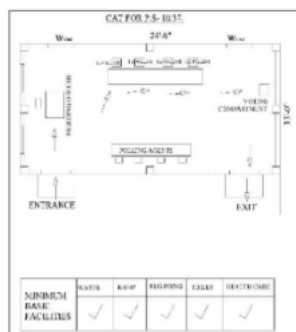

নির্বাচক নিবন্ধন আধিকারিকের স্বাক্ষর

Nazri Naksha

Google Map View

Polling Station Building Front View

Polling Station Front View

Cad View

Key MAP View

1	WB/02/010/087069	নাম : জরিনা খাতুন স্বামীর নাম: ইউসুক বাড়ির নং : n0001 বয়স : 57 লিঙ্গ : মহিলা	ফটো উপলব্ধ	2	WB/02/010/087124	নাম : ইউসুক আলি পিতার নাম: হায়দার আলি বাড়ির নং : n0001 বয়স : 59 লিঙ্গ : পুরুষ	ফটো উপলব্ধ	3	IKL1454883	নাম : রাজীব ইন্দুয়ার মায়ের নাম: নাইহারী ইন্দুয়ার বাড়ির নং : n0257 বয়স : 39 লিঙ্গ : পুরুষ	ফটো উপলব্ধ
4	IKL1827641	নাম : রিতা ইন্দুয়ার স্বামীর নাম: রাজীব ইন্দুয়ার বাড়ির নং : n0257 বয়স : 34 লিঙ্গ : মহিলা	ফটো উপলব্ধ	5	IKL2409647	নাম : সোপোন ঈন্দুয়ার পিতার নাম: অমর নাথ ঈন্দুয়ার বাড়ির নং : n0236 বয়স : 25 লিঙ্গ : পুরুষ	ফটো উপলব্ধ	6	CQJ2777167	নাম : নাইহারী ইন্দুয়ার পিতার নাম: মাংরা ইন্দুয়ার বাড়ির নং : n0257 বয়স : 46 লিঙ্গ : মহিলা	ফটো উপলব্ধ
7	CQJ2776730	নাম : অম্লি নাইক স্বামীর নাম: যোগেশ্বর নাইক বাড়ির নং : n0207 বয়স : 47 লিঙ্গ : মহিলা	ফটো উপলব্ধ	8	CQJ2864171	নাম : ডামিয়া ইন্দোয়ার (উরাও) মায়ের নাম: নাইহারী ইন্দোয়ার (উরাও) বাড়ির নং : 262 বয়স : 40 লিঙ্গ : মহিলা	ফটো উপলব্ধ	9	WB/02/010/087809	নাম : দুলারী ইন্দুয়ার স্বামীর নাম: অমরনাথ ইন্দুয়ার বাড়ির নং : n0236 বয়স : 53 লিঙ্গ : মহিলা	ফটো উপলব্ধ
10	WB/02/010/087593	নাম : বুধনী ইন্দুয়ার পিতার নাম: বিরশা ইন্দুয়ার বাড়ির নং : n0207 বয়স : 54 লিঙ্গ : মহিলা	ফটো উপলব্ধ	11	IKL2737732	নাম : রাহুল লোহরা পিতার নাম: রাম লোহরা বাড়ির নং : পাট নং- 10/037 বয়স : 22 লিঙ্গ : পুরুষ	ফটো উপলব্ধ	12	WB/02/010/087808	নাম : অমরনাথ ইন্দুয়ার পিতার নাম: ডোমরা ইন্দুয়ার বাড়ির নং : n0236 বয়স : 55 লিঙ্গ : পুরুষ	ফটো উপলব্ধ
13	WB/02/010/087160	নাম : কারমা ইন্দোয়ার পিতার নাম: লাছুয়া ইন্দোয়ার বাড়ির নং : n0088 বয়স : 55 লিঙ্গ : পুরুষ	ফটো উপলব্ধ	14	IKL2559821	নাম : সানিয়ারো ইন্দুয়ার পিতার নাম: কামা ইন্দুয়ার বাড়ির নং : এন0088 বয়স : 29 লিঙ্গ : মহিলা	ফটো উপলব্ধ	15	WB/02/010/087083	নাম : জয়ন্তী উরাও স্বামীর নাম: কারমা উরাও বাড়ির নং : n0088 বয়স : 52 লিঙ্গ : মহিলা	ফটো উপলব্ধ
16	IKL1563410	নাম : সিতারা ইন্দোয়ার পিতার নাম: করমা ইন্দোয়ার বাড়ির নং : n0088 বয়স : 33 লিঙ্গ : পুরুষ	ফটো উপলব্ধ	17	IKL1563717	নাম : ভিনসারী ইন্দুয়ার পিতার নাম: কমা ইন্দুয়ার বাড়ির নং : n0088 বয়স : 31 লিঙ্গ : মহিলা	ফটো উপলব্ধ	18	WB/02/010/087251	নাম : হুচিয়ারী উরাও স্বামীর নাম: বিরশাই উরাও বাড়ির নং : n0009 বয়স : 51 লিঙ্গ : মহিলা	ফটো উপলব্ধ
19	WB/02/010/087027	নাম : সোমারী উরাও স্বামীর নাম: মাহাতো উরাও বাড়ির নং : n0003 বয়স : 49 লিঙ্গ : মহিলা	ফটো উপলব্ধ	20	WB/02/010/087535	নাম : সুমিত্রা উরাও স্বামীর নাম: বিনোদ উরাও বাড়ির নং : n0034 বয়স : 56 লিঙ্গ : মহিলা	ফটো উপলব্ধ	21	IKL2022366	নাম : বুধনি তিকী পিতার নাম: ফাগুয়া তিকী বাড়ির নং : n0225 বয়স : 28 লিঙ্গ : মহিলা	ফটো উপলব্ধ
22	WB/02/010/087425	নাম : বিরশো উরাও স্বামীর নাম: শুকরা উরাও বাড়ির নং : n0091 বয়স : 61 লিঙ্গ : মহিলা	ফটো উপলব্ধ	23	WB/02/010/087334	নাম : বান্দান মিজ পিতার নাম: বিরশু মিজ বাড়ির নং : n0024 বয়স : 65 লিঙ্গ : পুরুষ	ফটো উপলব্ধ	24	CQJ2776839	নাম : ববিতা মিজ পিতার নাম: বন্ধন মিজ বাড়ির নং : n0024 বয়স : 42 লিঙ্গ : মহিলা	ফটো উপলব্ধ
25	IKL1922582	নাম : লাদু কুজুর পিতার নাম: বুধুয়া কুজুর বাড়ির নং : n0262 বয়স : 29 লিঙ্গ : পুরুষ	ফটো উপলব্ধ	26	IKL2503399	নাম : সরলিকা কিন্দুয়ার পিতার নাম: বিজয় উরাও কিন্দুয়ার বাড়ির নং : এন০৩০ বয়স : 26 লিঙ্গ : মহিলা	ফটো উপলব্ধ	27	CQJ2776979	নাম : যমুনা কুজুর স্বামীর নাম: গোবিন্দ কুজুর বাড়ির নং : n0027 বয়স : 43 লিঙ্গ : মহিলা	ফটো উপলব্ধ
28	CQJ2777332	নাম : বেনাম টপ্পো পিতার নাম: মিখেল টপ্পো বাড়ির নং : n0086 বয়স : 44 লিঙ্গ : পুরুষ	ফটো উপলব্ধ	29	WB/02/010/087316	নাম : বুধনী উরাও স্বামীর নাম: ফাগুয়া উরাও বাড়ির নং : n0225 বয়স : 55 লিঙ্গ : মহিলা	ফটো উপলব্ধ	30	CQJ2777084	নাম : পবীতা সারকী স্বামীর নাম: ভীমবাহাদুর সারকী বাড়ির নং : n0225 বয়স : 43 লিঙ্গ : মহিলা	ফটো উপলব্ধ