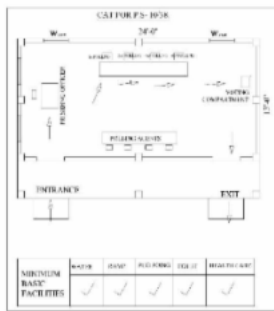

নির্বাচক নিবন্ধন আধিকারিকের স্বাক্ষর

Nazri Naksha

Google Map View

Polling Station Building Front View

Polling Station Front View

Cad View

Key MAP View

1 নাম : অমল মঙ্গর পিতার নাম: ০০০০০ ০০০০০০ মঙ্গর বাড়ির নং : n0036 বয়স : 30 লিঙ্গ : পুরুষ	IKL1923101 ফটো উপলব্ধ	2 নাম : শ্যামল মঙ্গর পিতার নাম: ছত্র বাহাদুর মঙ্গর বাড়ির নং : এন0036 বয়স : 25 লিঙ্গ : পুরুষ	IKL2227064 ফটো উপলব্ধ	3 নাম : বিষ্ণুমায়া মঙ্গর স্বামীর নাম: ছত্রবাহাদুর মঙ্গর বাড়ির নং : n0036 বয়স : 54 লিঙ্গ : মহিলা	IKL2744985 ফটো উপলব্ধ
4 নাম : চতরা বাহাদুর মোংগর পিতার নাম: লাতিয়ে মোনবাহাদুর মোংগর বাড়ির নং : n0036 বয়স : 57 লিঙ্গ : পুরুষ	IKL2673945 ফটো উপলব্ধ	5 নাম : মনরুপা কামী স্বামীর নাম: বলবীর কামী বাড়ির নং : n0010 বয়স : 83 লিঙ্গ : মহিলা	WB/02/010/087621 ফটো উপলব্ধ	6 নাম : দিল কুমার কামী পিতার নাম: বাল বাহাদুর কামী বাড়ির নং : এন0084 বয়স : 30 লিঙ্গ : পুরুষ	IKL2227056 ফটো উপলব্ধ
7 নাম : খড়মায়া কামী স্বামীর নাম: শিবে কামী বাড়ির নং : n0010 বয়স : 59 লিঙ্গ : মহিলা	WB/02/010/087623 ফটো উপলব্ধ	8 নাম : অরুনা কামী স্বামীর নাম: পূর্ণ বাহাদুর কামী বাড়ির নং : n0010 বয়স : 47 লিঙ্গ : মহিলা	CQJ2361038 ফটো উপলব্ধ	9 নাম : ডমর কুমারী কামী স্বামীর নাম: বলবাহাদুর কামী বাড়ির নং : n0085 বয়স : 55 লিঙ্গ : মহিলা	WB/02/010/138088 ফটো উপলব্ধ
10 নাম : অমরিত কামী পিতার নাম: পূর্ণা বাহাদুর কামী বাড়ির নং : n0010 বয়স : 24 লিঙ্গ : পুরুষ	IKL2409746 ফটো উপলব্ধ	11 নাম : পূর্ণবাহাদুর কামী পিতার নাম: বলবীর কামী বাড়ির নং : n0010 বয়স : 52 লিঙ্গ : পুরুষ	CQJ1351162 ফটো উপলব্ধ	12 নাম : চক্রা বাহাদুর ছেত্রী মায়ের নাম: বিন্দাবল্লভেত ছেত্রী বাড়ির নং : 0033 বয়স : 27 লিঙ্গ : পুরুষ	IKL2051159 ফটো উপলব্ধ
13 নাম : ভীম বাহাদুর কামী পিতার নাম: বল বাহাদুর কামী বাড়ির নং : n0084 বয়স : 27 লিঙ্গ : পুরুষ	IKL2144517 ফটো উপলব্ধ	14 নাম : রাজু কামী মায়ের নাম: মনোরুপা কামী বাড়ির নং : n0010 বয়স : 44 লিঙ্গ : পুরুষ	CQJ2036135 ফটো উপলব্ধ	15 নাম : মডন কামী পিতার নাম: মন বাহাদুর কামী বাড়ির নং : n0009 বয়স : 42 লিঙ্গ : পুরুষ	CQJ2361046 ফটো উপলব্ধ
16 নাম : কপীল কমি পিতার নাম: মনবাহাদুর কমি বাড়ির নং : এন০০০৯ বয়স : 29 লিঙ্গ : পুরুষ	IKL2471662 ফটো উপলব্ধ	17 নাম : রত্ন বাহাদুর কামী পিতার নাম: বলবীর কামী বাড়ির নং : n0010 বয়স : 53 লিঙ্গ : পুরুষ	WB/02/010/087645 ফটো উপলব্ধ	18 নাম : রহিত কামী পিতার নাম: খাড়িমায়া কামী বাড়ির নং : n0010 বয়স : 29 লিঙ্গ : পুরুষ	IKL1827765 ফটো উপলব্ধ
19 নাম : মনবাহাদুর কামী পিতার নাম: বাগবীর কামী বাড়ির নং : n0009 বয়স : 66 লিঙ্গ : পুরুষ	WB/02/010/087302 ফটো উপলব্ধ	20 নাম : মঞ্জু কামী পিতার নাম: মন বাহাদুর কামী বাড়ির নং : n0009 বয়স : 32 লিঙ্গ : মহিলা	IKL1563857 ফটো উপলব্ধ	21 নাম : হেমু বিশ্বকর্মা অন্যান্য: শ্যাম বাহাদুর বিশ্বকর্মা বাড়ির নং : এন০০৭৪ বয়স : 23 লিঙ্গ : মহিলা	IKL2472074 ফটো উপলব্ধ
22 নাম : সবিতা কামী পিতার নাম: মনবাহাদুর কামী বাড়ির নং : n0009 বয়স : 37 লিঙ্গ : মহিলা	IKL1156587 ফটো উপলব্ধ	23 নাম : রতন কামী পিতার নাম: শ্যামবাহাদুর কামী বাড়ির নং : n0074 বয়স : 27 লিঙ্গ : পুরুষ	IKL2051191 ফটো উপলব্ধ	24 নাম : আশা বিশ্বকর্মা স্বামীর নাম: রাজু কামী বাড়ির নং : n0010 বয়স : 33 লিঙ্গ : মহিলা	IKL1552793 ফটো উপলব্ধ
25 নাম : কৌশিলা কামী পিতার নাম: পূর্ণ বাহাদুর কামী বাড়ির নং : এন0010 বয়স : 20 লিঙ্গ : মহিলা	IKL2706083 ফটো উপলব্ধ	26 নাম : সুভাষ কিন্দুয়ার পিতার নাম: এতা কিন্দুয়ার বাড়ির নং : এন০১৪৭ বয়স : 30 লিঙ্গ : পুরুষ	IKL2497295 ফটো উপলব্ধ	27 নাম : জগতবাহাদুর ছেত্রী পিতার নাম: ভীমবাহাদুর ছেত্রী বাড়ির নং : n0015 বয়স : 81 লিঙ্গ : পুরুষ	WB/02/010/087651 ফটো উপলব্ধ
28 নাম : পদম বাহাদুর ছেত্রী পিতার নাম: জগতবাহাদুর ছেত্রী বাড়ির নং : n0015 বয়স : 46 লিঙ্গ : পুরুষ	CQJ2694057 ফটো উপলব্ধ	29 নাম : অনুকা লামা পিতার নাম: প্রতাপ লামা বাড়ির নং : n0045 বয়স : 42 লিঙ্গ : মহিলা	IKL1563774 ফটো উপলব্ধ	30 নাম : দিলবাহাদুর লামা পিতার নাম: ভাগীমান লামা বাড়ির নং : n0034 বয়স : 51 লিঙ্গ : পুরুষ	WB/02/010/087459 ফটো উপলব্ধ