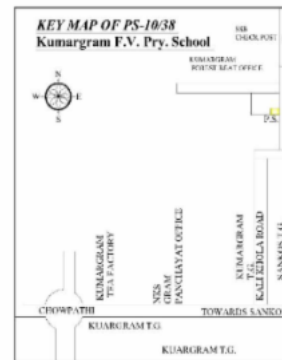

নির্বাচক নিবন্ধন আধিকারিকের স্বাক্ষর

Nazri Naksha

Google Map View

Polling Station Building Front View

Polling Station Front View

Cad View

Key MAP View

1 নাম : অমল মঙ্গর পিতার নাম: ০০০০০ ০০০০০০ মঙ্গর বাড়ির নং : n0036 বয়স : 30 লিঙ্গ : পুরুষ	IKL1923101 ফটো উপলব্ধ	2 নাম : শ্যামল মঙ্গর পিতার নাম: ছত্র বাহাদুর মঙ্গর বাড়ির নং : এন0036 বয়স : 25 লিঙ্গ : পুরুষ	IKL2227064 ফটো উপলব্ধ	3 নাম : বিষ্ণুমায়া মঙ্গর স্বামীর নাম: ছত্রবাহাদুর মঙ্গর বাড়ির নং : n0036 বয়স : 54 লিঙ্গ : মহিলা	IKL2744985 ফটো উপলব্ধ
4 নাম : চতরা বাহাদুর মোংগর পিতার নাম: লাতিয়ে মোনবাহাদুর মোংগর বাড়ির নং : n0036 বয়স : 57 লিঙ্গ : পুরুষ	IKL2673945 ফটো উপলব্ধ	5 নাম : মনরুপা কামী স্বামীর নাম: বলবীর কামী বাড়ির নং : n0010 বয়স : 83 লিঙ্গ : মহিলা	WB/02/010/087621 ফটো উপলব্ধ	6 নাম : দিল কুমার কামী পিতার নাম: বাল বাহাদুর কামী বাড়ির নং : এন0084 বয়স : 30 লিঙ্গ : পুরুষ	IKL2227056 ফটো উপলব্ধ
7 নাম : খড়মায়া কামী স্বামীর নাম: শিবে কামী বাড়ির নং : n0010 বয়স : 59 লিঙ্গ : মহিলা	WB/02/010/087623 ফটো উপলব্ধ	8 নাম : অরুনা কামী স্বামীর নাম: পূর্ণ বাহাদুর কামী বাড়ির নং : n0010 বয়স : 47 লিঙ্গ : মহিলা	CQJ2361038 ফটো উপলব্ধ	9 নাম : ডমর কুমারী কামী স্বামীর নাম: বলবাহাদুর কামী বাড়ির নং : n0085 বয়স : 55 লিঙ্গ : মহিলা	WB/02/010/138088 ফটো উপলব্ধ
10 নাম : অমরিত কামী পিতার নাম: পূর্ণা বাহাদুর কামী বাড়ির নং : n0010 বয়স : 24 লিঙ্গ : পুরুষ	IKL2409746 ফটো উপলব্ধ	11 নাম : পূর্ণবাহাদুর কামী পিতার নাম: বলবীর কামী বাড়ির নং : n0010 বয়স : 52 লিঙ্গ : পুরুষ	CQJ1351162 ফটো উপলব্ধ	12 নাম : চক্রা বাহাদুর ছেত্রী মায়ের নাম: বিন্দাবল্লভেত ছেত্রী বাড়ির নং : 0033 বয়স : 27 লিঙ্গ : পুরুষ	IKL2051159 ফটো উপলব্ধ
13 নাম : ভীম বাহাদুর কামী পিতার নাম: বল বাহাদুর কামী বাড়ির নং : n0084 বয়স : 27 লিঙ্গ : পুরুষ	IKL2144517 ফটো উপলব্ধ	14 নাম : রাজু কামী মায়ের নাম: মনোরুপা কামী বাড়ির নং : n0010 বয়স : 44 লিঙ্গ : পুরুষ	CQJ2036135 ফটো উপলব্ধ	15 নাম : মডন কামী পিতার নাম: মন বাহাদুর কামী বাড়ির নং : n0009 বয়স : 42 লিঙ্গ : পুরুষ	CQJ2361046 ফটো উপলব্ধ
16 নাম : কপীল কমি পিতার নাম: মনবাহাদুর কমি বাড়ির নং : এন০০০৯ বয়স : 29 লিঙ্গ : পুরুষ	IKL2471662 ফটো উপলব্ধ	17 নাম : রত্ন বাহাদুর কামী পিতার নাম: বলবীর কামী বাড়ির নং : n0010 বয়স : 53 লিঙ্গ : পুরুষ	WB/02/010/087645 ফটো উপলব্ধ	18 নাম : রহিত কামী পিতার নাম: খাড়িমায়া কামী বাড়ির নং : n0010 বয়স : 29 লিঙ্গ : পুরুষ	IKL1827765 ফটো উপলব্ধ
19 নাম : মনবাহাদুর কামী পিতার নাম: বাগবীর কামী বাড়ির নং : n0009 বয়স : 66 লিঙ্গ : পুরুষ	WB/02/010/087302 ফটো উপলব্ধ	20 নাম : মঞ্জু কামী পিতার নাম: মন বাহাদুর কামী বাড়ির নং : n0009 বয়স : 32 লিঙ্গ : মহিলা	IKL1563857 ফটো উপলব্ধ	21 নাম : হেমু বিশ্বকর্মা অন্যান্য: শ্যাম বাহাদুর বিশ্বকর্মা বাড়ির নং : এন০০৭৪ বয়স : 23 লিঙ্গ : মহিলা	IKL2472074 ফটো উপলব্ধ
22 নাম : সবিতা কামী পিতার নাম: মনবাহাদুর কামী বাড়ির নং : n0009 বয়স : 37 লিঙ্গ : মহিলা	IKL1156587 ফটো উপলব্ধ	23 নাম : রতন কামী পিতার নাম: শ্যামবাহাদুর কামী বাড়ির নং : n0074 বয়স : 27 লিঙ্গ : পুরুষ	IKL2051191 ফটো উপলব্ধ	24 নাম : আশা বিশ্বকর্মা স্বামীর নাম: রাজু কামী বাড়ির নং : n0010 বয়স : 33 লিঙ্গ : মহিলা	IKL1552793 ফটো উপলব্ধ
25 নাম : কৌশিলা কামী পিতার নাম: পূর্ণ বাহাদুর কামী বাড়ির নং : এন0010 বয়স : 20 লিঙ্গ : মহিলা	IKL2706083 ফটো উপলব্ধ	26 নাম : সুভাষ কিন্দুয়ার পিতার নাম: এতা কিন্দুয়ার বাড়ির নং : এন০১৪৭ বয়স : 30 লিঙ্গ : পুরুষ	IKL2497295 ফটো উপলব্ধ	27 নাম : জগতবাহাদুর ছেত্রী পিতার নাম: ভীমবাহাদুর ছেত্রী বাড়ির নং : n0015 বয়স : 81 লিঙ্গ : পুরুষ	WB/02/010/087651 ফটো উপলব্ধ
28 নাম : পদম বাহাদুর ছেত্রী পিতার নাম: জগতবাহাদুর ছেত্রী বাড়ির নং : n0015 বয়স : 46 লিঙ্গ : পুরুষ	CQJ2694057 ফটো উপলব্ধ	29 নাম : অনুকা লামা পিতার নাম: প্রতাপ লামা বাড়ির নং : n0045 বয়স : 42 লিঙ্গ : মহিলা	IKL1563774 ফটো উপলব্ধ	30 নাম : দিলবাহাদুর লামা পিতার নাম: ভাগীমান লামা বাড়ির নং : n0034 বয়স : 51 লিঙ্গ : পুরুষ	WB/02/010/087459 ফটো উপলব্ধ