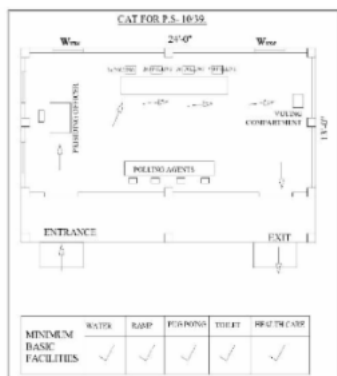

নির্বাচক নিবন্ধন আধিকারিকের স্বাক্ষর

Nazri Naksha

Google Map View

Polling Station Building Front View

Polling Station Front View

Cad View

Key MAP View

1 নাম : কুলসুম শেখ পিতার নাম: জুলফিকার শেখ বাড়ির নং : এন0033 বয়স : 22 লিঙ্গ : মহিলা	IKL2619229 ফটো উপলব্ধ	2 নাম : দানিশ শেখ পিতার নাম: জুলফিকার শেখ বাড়ির নং : n0033 বয়স : 30 লিঙ্গ : পুরুষ	IKL1827849 ফটো উপলব্ধ	3 নাম : নাসিমা শেখ স্বামীর নাম: জুলফিকার শেখ বাড়ির নং : n0033 বয়স : 58 লিঙ্গ : মহিলা	WB/02/010/090427 ফটো উপলব্ধ
4 নাম : জুলফিকার শেখ পিতার নাম: হাফিজ শেখ বাড়ির নং : n0033 বয়স : 65 লিঙ্গ : পুরুষ	WB/02/010/090292 ফটো উপলব্ধ	5 নাম : নূর সব্বা শৈখ পিতার নাম: জুলফিকার শেখ বাড়ির নং : n0033 বয়স : 34 লিঙ্গ : মহিলা	IKL1219765 ফটো উপলব্ধ	6 নাম : সাহিদ শেখ পিতার নাম: জুলফিকার শেখ বাড়ির নং : n0033 বয়স : 29 লিঙ্গ : পুরুষ	IKL1923127 ফটো উপলব্ধ
7 নাম : মাদুরী পান্না পিতার নাম: অমিত পান্না বাড়ির নং : এন০০৩৩ বয়স : 34 লিঙ্গ : মহিলা	IKL1698778 ফটো উপলব্ধ	8 নাম : খুবু শেখ পিতার নাম: জুলফিকার শেখ বাড়ির নং : n0033 বয়স : 25 লিঙ্গ : মহিলা	IKL2356103 ফটো উপলব্ধ	9 নাম : উদয় আরোরা পিতার নাম: বিনোদ আরোরা বাড়ির নং : n0221 বয়স : 24 লিঙ্গ : পুরুষ	IKL2362044 ফটো উপলব্ধ
10 নাম : চুঙ্কু আরোরা স্বামীর নাম: প্রকাশ আরোরা বাড়ির নং : n0130 বয়স : 52 লিঙ্গ : মহিলা	CQJ1351840 ফটো উপলব্ধ	11 নাম : নিকিতা আরোরা পিতার নাম: প্রকাশ আরোরা বাড়ির নং : এন০১৩০ বয়স : 23 লিঙ্গ : মহিলা	IKL2496842 ফটো উপলব্ধ	12 নাম : নবীন আরোরা পিতার নাম: শংকর আরোরা বাড়ির নং : n0043 বয়স : 31 লিঙ্গ : পুরুষ	IKL1810829 ফটো উপলব্ধ
13 নাম : পার্বতী আরোরা স্বামীর নাম: শংকর বাড়ির নং : n0043 বয়স : 58 লিঙ্গ : মহিলা	WB/02/010/090209 ফটো উপলব্ধ	14 নাম : নিলম আরোরা পিতার নাম: সাহান কার আরোরা বাড়ির নং : n0043 বয়স : 39 লিঙ্গ : মহিলা	CQJ2623767 ফটো উপলব্ধ	15 নাম : নয়ন আরোরা মায়ের নাম: পার্বতী আরোরা বাড়ির নং : এন0012 বয়স : 20 লিঙ্গ : পুরুষ	IKL2745750 ফটো উপলব্ধ
16 নাম : সুজিতা আরোরা পিতার নাম: প্রকাশ আরোরা বাড়ির নং : এন০১৩০ বয়স : 25 লিঙ্গ : মহিলা	IKL2496867 ফটো উপলব্ধ	17 নাম : হিরন ইন্দোয়ার পিতার নাম: এতোয়া ইন্দোয়ার বাড়ির নং : n0135 বয়স : 41 লিঙ্গ : পুরুষ	CQJ2361434 ফটো উপলব্ধ	18 নাম : সাবিত্রী ইন্দুয়ার পিতার নাম: এতোয়া ইন্দুয়ার বাড়ির নং : n0135 বয়স : 38 লিঙ্গ : মহিলা	CQJ2864718 ফটো উপলব্ধ
19 নাম : দেবিকা ইন্দুয়ার পিতার নাম: ফিরানি ইন্দুয়ার বাড়ির নং : এন0135 বয়স : 22 লিঙ্গ : মহিলা	IKL2594141 ফটো উপলব্ধ	20 নাম : রোহন ইন্দুয়ার পিতার নাম: রানথো ইন্দুয়ার বাড়ির নং : n0036 বয়স : 28 লিঙ্গ : পুরুষ	IKL2409803 ফটো উপলব্ধ	21 নাম : সুজাতা মহালী পিতার নাম: বিকাশ মহালী বাড়ির নং : n0134 বয়স : 28 লিঙ্গ : মহিলা	IKL2437846 ফটো উপলব্ধ
22 নাম : এতোয়া ইন্দুয়ার পিতার নাম: মহাডেও ইন্দুয়ার বাড়ির নং : n0135 বয়স : 70 লিঙ্গ : পুরুষ	WB/02/010/090448 ফটো উপলব্ধ	23 নাম : বাসমতি ইন্দুয়ার স্বামীর নাম: এতোয়া ইন্দুয়ার বাড়ির নং : n0135 বয়স : 69 লিঙ্গ : মহিলা	WB/02/010/090196 ফটো উপলব্ধ	24 নাম : রশ্মি ইন্দুয়ার পিতার নাম: হরি ইন্দুয়ার বাড়ির নং : n0036 বয়স : 64 লিঙ্গ : পুরুষ	WB/02/010/090449 ফটো উপলব্ধ
25 নাম : সরিতা মহলী পিতার নাম: বিকাশ মহলী বাড়ির নং : n0134 বয়স : 30 লিঙ্গ : মহিলা	IKL1827914 ফটো উপলব্ধ	26 নাম : আকাশী ইন্দুয়ার স্বামীর নাম: সোমরা ইন্দুয়ার বাড়ির নং : n0134 বয়স : 57 লিঙ্গ : মহিলা	WB/02/010/090218 ফটো উপলব্ধ	27 নাম : রাখী ইন্দুয়ার পিতার নাম: রশ্মি ইন্দুয়ার বাড়ির নং : n0036 বয়স : 33 লিঙ্গ : মহিলা	IKL1700020 ফটো উপলব্ধ
28 নাম : শোভা মহালী (ইন্দুয়ার) পিতার নাম: রনজু ইন্দুয়ার বাড়ির নং : n0036 বয়স : 39 লিঙ্গ : মহিলা	CQJ2777779 ফটো উপলব্ধ	29 নাম : শীতল মহালী পিতার নাম: বিকাশ মহালী বাড়ির নং : n0134 বয়স : 38 লিঙ্গ : মহিলা	IKL1219500 ফটো উপলব্ধ	30 নাম : জিরেইন ইন্দুয়ার স্বামীর নাম: এতোয়া ইন্দুয়ার বাড়ির নং : n0135 বয়স : 67 লিঙ্গ : মহিলা	WB/02/010/090144 ফটো উপলব্ধ