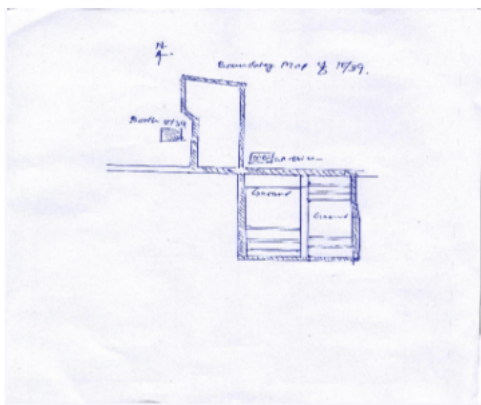

Nazri Naksha