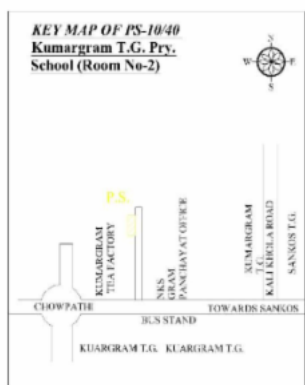

Nazri Naksha