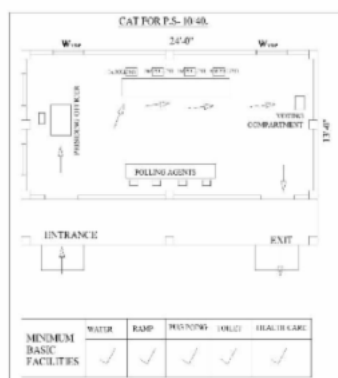

নির্বাচক নিবন্ধন আধিকারিকের স্বাক্ষর

Nazri Naksha

Google Map View

Polling Station Building Front View

Polling Station Front View

Cad View

Key MAP View

1 নাম : বানু ছেত্রী (লামা) স্বামীর নাম: সরন কুমার লামা বাড়ির নং : n0338 বয়স : 37 লিঙ্গ : মহিলা	IKL2206696 ফটো উপলব্ধ	2 নাম : জাবরু ওরাঁও পিতার নাম: বিক্র ওরাঁও বাড়ির নং : n0106 বয়স : 44 লিঙ্গ : পুরুষ	CQJ2265270 ফটো উপলব্ধ	3 নাম : গীতা ইন্দ্রয়ার স্বামীর নাম: মোহন ইন্দ্রয়ার বাড়ির নং : n0106 বয়স : 51 লিঙ্গ : মহিলা	IKL1923564 ফটো উপলব্ধ
4 নাম : ভীম ইন্দ্রয়ার পিতার নাম: বিক্র ইন্দ্রয়ার বাড়ির নং : n0106 বয়স : 55 লিঙ্গ : পুরুষ	WB/02/010/093129 ফটো উপলব্ধ	5 নাম : আশ্রিতা ইন্দ্রয়ার পিতার নাম: চঞ্চল ইন্দ্রয়ার বাড়ির নং : n0234 বয়স : 30 লিঙ্গ : মহিলা	IKL1700798 ফটো উপলব্ধ	6 নাম : চঞ্চল ইন্দ্রয়ার পিতার নাম: তুষা ইন্দ্রয়ার বাড়ির নং : n0234 বয়স : 49 লিঙ্গ : পুরুষ	CQJ1351188 ফটো উপলব্ধ
7 নাম : শুশীলা ইন্দ্রয়ার স্বামীর নাম: তুষা ইন্দ্রয়ার বাড়ির নং : n0011 বয়স : 69 লিঙ্গ : মহিলা	WB/02/010/093722 ফটো উপলব্ধ	8 নাম : পার্বতী ইন্দ্রয়ার স্বামীর নাম: দেওকুমার ইন্দ্রয়ার বাড়ির নং : n0011 বয়স : 51 লিঙ্গ : মহিলা	CQJ2624252 ফটো উপলব্ধ	9 নাম : সুকমতী ইন্দ্রয়ার স্বামীর নাম: চঞ্চল ইন্দ্রয়ার বাড়ির নং : n0234 বয়স : 49 লিঙ্গ : মহিলা	WB/02/010/093155 ফটো উপলব্ধ
10 নাম : রসনি ইন্দ্রয়ার পিতার নাম: দেউকুমার ইন্দ্রয়ার বাড়ির নং : এন0117 বয়স : 26 লিঙ্গ : মহিলা	IKL2227635 ফটো উপলব্ধ	11 নাম : এগনেস ওরাও পিতার নাম: মাংরা ওরাও বাড়ির নং : এন0011 বয়স : 28 লিঙ্গ : পুরুষ	IKL2503951 ফটো উপলব্ধ	12 নাম : সাগর ইন্দ্রয়ার পিতার নাম: দেউকুমার ইন্দ্রয়ার বাড়ির নং : n0011 বয়স : 28 লিঙ্গ : পুরুষ	IKL1923614 ফটো উপলব্ধ
13 নাম : অবিনাশ ঈন্দ্রয়ার পিতার নাম: চঞ্চল ইন্দ্রয়ার বাড়ির নং : n0234 বয়স : 32 লিঙ্গ : পুরুষ	IKL1700921 ফটো উপলব্ধ	14 নাম : পুষ্প ইন্দ্রয়ার পিতার নাম: সোমরা ইন্দ্রয়ার বাড়ির নং : n0027 বয়স : 41 লিঙ্গ : মহিলা	IKL0137190 ফটো উপলব্ধ	15 নাম : রিতা ইন্দ্রয়ার স্বামীর নাম: বিনোদ ইন্দ্রয়ার বাড়ির নং : 121 বয়স : 42 লিঙ্গ : মহিলা	IKL1564418 ফটো উপলব্ধ
16 নাম : বিনোদ ইন্দ্রয়ার পিতার নাম: বুধুয়া ইন্দ্রয়ার বাড়ির নং : 121 বয়স : 44 লিঙ্গ : পুরুষ	CQJ2865418 ফটো উপলব্ধ	17 নাম : রেশমা ইন্দ্রয়ার পিতার নাম: বিনোদ ইন্দ্রয়ার বাড়ির নং : নং121 বয়স : 22 লিঙ্গ : মহিলা	IKL2546661 ফটো উপলব্ধ	18 নাম : খুদী উরাও পিতার নাম: খাশিয়া উরাও বাড়ির নং : n0320 বয়স : 59 লিঙ্গ : পুরুষ	IKL2324663 ফটো উপলব্ধ
19 নাম : সোমারী উরাও (কছুয়া) মায়ের নাম: বিশনী উরাও (কছুয়া) বাড়ির নং : 335 বয়স : 37 লিঙ্গ : মহিলা	CQJ2865186 ফটো উপলব্ধ	20 নাম : পঞ্চিনী উরাও পিতার নাম: ঘাসিয়া উরাও বাড়ির নং : n00214 বয়স : 27 লিঙ্গ : মহিলা	IKL2370476 ফটো উপলব্ধ	21 নাম : দৈতী কাছুয়া পিতার নাম: সোমা কছুয়া বাড়ির নং : n0090 বয়স : 42 লিঙ্গ : পুরুষ	CQJ2037182 ফটো উপলব্ধ
22 নাম : দশরথ মিজ (উরাও) পিতার নাম: সাম উরাও বাড়ির নং : n0197 বয়স : 42 লিঙ্গ : পুরুষ	CQJ2694461 ফটো উপলব্ধ	23 নাম : সুরজন মিজ পিতার নাম: সাম মিজ বাড়ির নং : n0197 বয়স : 41 লিঙ্গ : পুরুষ	CQJ2362218 ফটো উপলব্ধ	24 নাম : বিরঞ্জন মিজ পিতার নাম: সাম মিজ বাড়ির নং : n0197 বয়স : 39 লিঙ্গ : পুরুষ	CQJ2779312 ফটো উপলব্ধ
25 নাম : বাহুরা উরাও (কুজুর) পিতার নাম: ফিরেইন উরাও (কুজুর) বাড়ির নং : n0215 বয়স : 45 লিঙ্গ : পুরুষ	CQJ2694487 ফটো উপলব্ধ	26 নাম : চান্দু খাছুয়া পিতার নাম: গারিয়েল খাছুয়া বাড়ির নং : n0215 বয়স : 32 লিঙ্গ : মহিলা	IKL1455294 ফটো উপলব্ধ	27 নাম : গান্ধারী উরাও পিতার নাম: ভকরে উরাও বাড়ির নং : n0111 বয়স : 29 লিঙ্গ : মহিলা	IKL1923770 ফটো উপলব্ধ
28 নাম : ফাগনী উরাও পিতার নাম: চডেয়া উরাও বাড়ির নং : n0048 বয়স : 43 লিঙ্গ : মহিলা	CQJ2037091 ফটো উপলব্ধ	29 নাম : অমন টপ্পো মায়ের নাম: সীতা টপ্পো বাড়ির নং : n0199 বয়স : 32 লিঙ্গ : পুরুষ	IKL1923788 ফটো উপলব্ধ	30 নাম : চাম্পা উরাও (পান্না) পিতার নাম: দেওয়ান উরাও (পান্না) বাড়ির নং : n0099 বয়স : 42 লিঙ্গ : পুরুষ	IKL1156892 ফটো উপলব্ধ