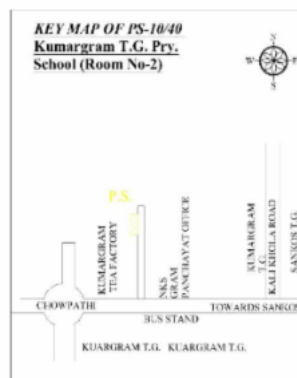

নির্বাচক নিবন্ধন আধিকারিকের স্বাক্ষর

Nazri Naksha

Google Map View

Polling Station Building Front View

Polling Station Front View

Cad View

Key MAP View

1 নাম : বানু ছেত্রী (লামা) স্বামীর নাম: সরন কুমার লামা বাড়ির নং : n0338 বয়স : 37 লিঙ্গ : মহিলা	IKL2206696 ফটো উপলব্ধ	2 নাম : জাবরু ওরাঁও পিতার নাম: বিক্র ওরাঁও বাড়ির নং : n0106 বয়স : 44 লিঙ্গ : পুরুষ	CQJ2265270 ফটো উপলব্ধ	3 নাম : গীতা ইন্দ্রয়ার স্বামীর নাম: মোহন ইন্দ্রয়ার বাড়ির নং : n0106 বয়স : 51 লিঙ্গ : মহিলা	IKL1923564 ফটো উপলব্ধ
4 নাম : ভীম ইন্দ্রয়ার পিতার নাম: বিক্র ইন্দ্রয়ার বাড়ির নং : n0106 বয়স : 55 লিঙ্গ : পুরুষ	WB/02/010/093129 ফটো উপলব্ধ	5 নাম : আশ্রিতা ইন্দ্রয়ার পিতার নাম: চঞ্চল ইন্দ্রয়ার বাড়ির নং : n0234 বয়স : 30 লিঙ্গ : মহিলা	IKL1700798 ফটো উপলব্ধ	6 নাম : চঞ্চল ইন্দ্রয়ার পিতার নাম: তুষা ইন্দ্রয়ার বাড়ির নং : n0234 বয়স : 49 লিঙ্গ : পুরুষ	CQJ1351188 ফটো উপলব্ধ
7 নাম : শুশীলা ইন্দ্রয়ার স্বামীর নাম: তুষা ইন্দ্রয়ার বাড়ির নং : n0011 বয়স : 69 লিঙ্গ : মহিলা	WB/02/010/093722 ফটো উপলব্ধ	8 নাম : পার্বতী ইন্দ্রয়ার স্বামীর নাম: দেওকুমার ইন্দ্রয়ার বাড়ির নং : n0011 বয়স : 51 লিঙ্গ : মহিলা	CQJ2624252 ফটো উপলব্ধ	9 নাম : সুকমতী ইন্দ্রয়ার স্বামীর নাম: চঞ্চল ইন্দ্রয়ার বাড়ির নং : n0234 বয়স : 49 লিঙ্গ : মহিলা	WB/02/010/093155 ফটো উপলব্ধ
10 নাম : রসনি ইন্দ্রয়ার পিতার নাম: দেউকুমার ইন্দ্রয়ার বাড়ির নং : এন0117 বয়স : 26 লিঙ্গ : মহিলা	IKL2227635 ফটো উপলব্ধ	11 নাম : এগনেস ওরাও পিতার নাম: মাংরা ওরাও বাড়ির নং : এন0011 বয়স : 28 লিঙ্গ : পুরুষ	IKL2503951 ফটো উপলব্ধ	12 নাম : সাগর ইন্দ্রয়ার পিতার নাম: দেউকুমার ইন্দ্রয়ার বাড়ির নং : n0011 বয়স : 28 লিঙ্গ : পুরুষ	IKL1923614 ফটো উপলব্ধ
13 নাম : অবিনাশ ঈন্দ্রয়ার পিতার নাম: চঞ্চল ইন্দ্রয়ার বাড়ির নং : n0234 বয়স : 32 লিঙ্গ : পুরুষ	IKL1700921 ফটো উপলব্ধ	14 নাম : পুষ্প ইন্দ্রয়ার পিতার নাম: সোমরা ইন্দ্রয়ার বাড়ির নং : n0027 বয়স : 41 লিঙ্গ : মহিলা	IKL0137190 ফটো উপলব্ধ	15 নাম : রিতা ইন্দ্রয়ার স্বামীর নাম: বিনোদ ইন্দ্রয়ার বাড়ির নং : 121 বয়স : 42 লিঙ্গ : মহিলা	IKL1564418 ফটো উপলব্ধ
16 নাম : বিনোদ ইন্দ্রয়ার পিতার নাম: বুধুয়া ইন্দ্রয়ার বাড়ির নং : 121 বয়স : 44 লিঙ্গ : পুরুষ	CQJ2865418 ফটো উপলব্ধ	17 নাম : রেশমা ইন্দ্রয়ার পিতার নাম: বিনোদ ইন্দ্রয়ার বাড়ির নং : নং121 বয়স : 22 লিঙ্গ : মহিলা	IKL2546661 ফটো উপলব্ধ	18 নাম : খুদী উরাও পিতার নাম: খাশিয়া উরাও বাড়ির নং : n0320 বয়স : 59 লিঙ্গ : পুরুষ	IKL2324663 ফটো উপলব্ধ
19 নাম : সোমারী উরাও (কছুয়া) মায়ের নাম: বিশনী উরাও (কছুয়া) বাড়ির নং : 335 বয়স : 37 লিঙ্গ : মহিলা	CQJ2865186 ফটো উপলব্ধ	20 নাম : পঞ্চিনী উরাও পিতার নাম: ঘাসিয়া উরাও বাড়ির নং : n00214 বয়স : 27 লিঙ্গ : মহিলা	IKL2370476 ফটো উপলব্ধ	21 নাম : দৈতী কাছুয়া পিতার নাম: সোমা কছুয়া বাড়ির নং : n0090 বয়স : 42 লিঙ্গ : পুরুষ	CQJ2037182 ফটো উপলব্ধ
22 নাম : দশরথ মিজ (উরাও) পিতার নাম: সাম উরাও বাড়ির নং : n0197 বয়স : 42 লিঙ্গ : পুরুষ	CQJ2694461 ফটো উপলব্ধ	23 নাম : সুরজন মিজ পিতার নাম: সাম মিজ বাড়ির নং : n0197 বয়স : 41 লিঙ্গ : পুরুষ	CQJ2362218 ফটো উপলব্ধ	24 নাম : বিরঞ্জন মিজ পিতার নাম: সাম মিজ বাড়ির নং : n0197 বয়স : 39 লিঙ্গ : পুরুষ	CQJ2779312 ফটো উপলব্ধ
25 নাম : বাহুরা উরাও (কুজুর) পিতার নাম: ফিরেইন উরাও (কুজুর) বাড়ির নং : n0215 বয়স : 45 লিঙ্গ : পুরুষ	CQJ2694487 ফটো উপলব্ধ	26 নাম : চান্দু খাছুয়া পিতার নাম: গারিয়েল খাছুয়া বাড়ির নং : n0215 বয়স : 32 লিঙ্গ : মহিলা	IKL1455294 ফটো উপলব্ধ	27 নাম : গান্ধারী উরাও পিতার নাম: ভকরে উরাও বাড়ির নং : n0111 বয়স : 29 লিঙ্গ : মহিলা	IKL1923770 ফটো উপলব্ধ
28 নাম : ফাগনী উরাও পিতার নাম: চডেয়া উরাও বাড়ির নং : n0048 বয়স : 43 লিঙ্গ : মহিলা	CQJ2037091 ফটো উপলব্ধ	29 নাম : অমন টপ্পো মায়ের নাম: সীতা টপ্পো বাড়ির নং : n0199 বয়স : 32 লিঙ্গ : পুরুষ	IKL1923788 ফটো উপলব্ধ	30 নাম : চাম্পা উরাও (পান্না) পিতার নাম: দেওয়ান উরাও (পান্না) বাড়ির নং : n0099 বয়স : 42 লিঙ্গ : পুরুষ	IKL1156892 ফটো উপলব্ধ