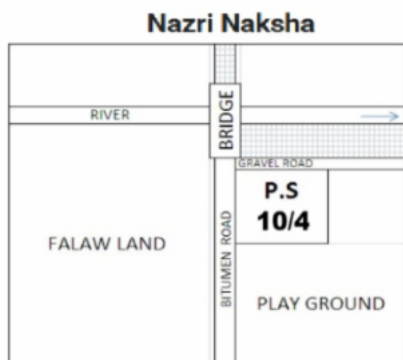

Nazri Naksha