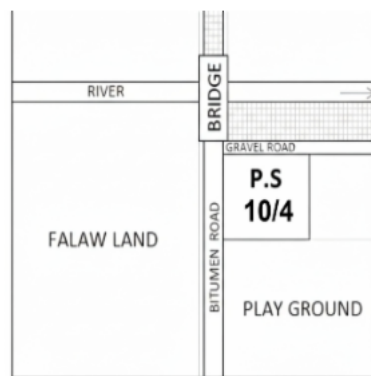

Key MAP View