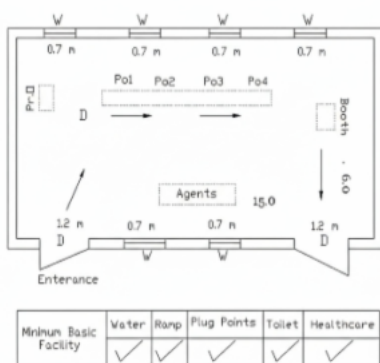

নির্বাচক নিবন্ধন আধিকারিকের স্বাক্ষর

Nazri Naksha

Google Map View

Polling Station Building Front View

Polling Station Front View

Cad View

Key MAP View

1 নাম : স্বাতী উরাও স্বামীর নাম: বিকাশ উরাও বাড়ির নং : N00047 বয়স : 37 লিঙ্গ : মহিলা	IKL2197531 ফটো উপলব্ধ	2 নাম : নেহান্তি ওরাও পিতার নাম: বিধা ওরাও বাড়ির নং : এন0020 বয়স : 25 লিঙ্গ : মহিলা	IKL2453488 ফটো উপলব্ধ	3 নাম : শংকর উরাও পিতার নাম: দশরথ উরাও বাড়ির নং : n0045 বয়স : 59 লিঙ্গ : পুরুষ	WB/02/010/018097 ফটো উপলব্ধ
4 নাম : বীরশি উরাও স্বামীর নাম: শংকর উরাও বাড়ির নং : n0045 বয়স : 49 লিঙ্গ : মহিলা	WB/02/010/018099 ফটো উপলব্ধ	5 নাম : সুভাষ কেরকেটা পিতার নাম: জাইলা কেরকেটা বাড়ির নং : n0047 বয়স : 38 লিঙ্গ : পুরুষ	CQJ2317402 ফটো উপলব্ধ	6 নাম : ফুলমনি উরাও স্বামীর নাম: রমেশ উরাও বাড়ির নং : n0048 বয়স : 64 লিঙ্গ : মহিলা	WB/02/010/018093 ফটো উপলব্ধ
7 নাম : ভগমনি উরাও স্বামীর নাম: জিতবাহন উড়াও বাড়ির নং : n0046 বয়স : 50 লিঙ্গ : মহিলা	WB/02/010/018143 ফটো উপলব্ধ	8 নাম : অভিনাশ উরাও পিতার নাম: এতোয়া উরাও বাড়ির নং : n0005 বয়স : 37 লিঙ্গ : পুরুষ	IKL1448141 ফটো উপলব্ধ	9 নাম : সুজিত উরাও পিতার নাম: বেনজামিন উরাও বাড়ির নং : n0006 বয়স : 48 লিঙ্গ : পুরুষ	CQJ0041962 ফটো উপলব্ধ
10 নাম : অমৃতা ওরৌন পিতার নাম: ফ. গুয়া ওরৌন বাড়ির নং : n0008 বয়স : 24 লিঙ্গ : মহিলা	IKL2429058 ফটো উপলব্ধ	11 নাম : আলবীনা মুন্ডা পিতার নাম: য়োশেফ মুন্ডা বাড়ির নং : এন0035 বয়স : 40 লিঙ্গ : মহিলা	CQJ2616449 ফটো উপলব্ধ	12 নাম : গনেশ লাকড়া পিতার নাম: ভীম লাকড়া বাড়ির নং : n0009 বয়স : 53 লিঙ্গ : পুরুষ	WB/02/010/018216 ফটো উপলব্ধ
13 নাম : সঞ্জীবন খারিয়া পিতার নাম: সাগীচর খারিয়া বাড়ির নং : n0020 বয়স : 25 লিঙ্গ : পুরুষ	IKL2434165 ফটো উপলব্ধ	14 নাম : মাহিক উরাও পিতার নাম: জিতবাহন উরাও বাড়ির নং : এন0046 বয়স : 27 লিঙ্গ : পুরুষ	IKL2209799 ফটো উপলব্ধ	15 নাম : অগ্লেশি উরাও পিতার নাম: অলোক উরাও বাড়ির নং : এন0089 বয়স : 25 লিঙ্গ : পুরুষ	IKL2209823 ফটো উপলব্ধ
16 নাম : জগদেও উরাও পিতার নাম: শুকরা উরাও বাড়ির নং : n0033 বয়স : 59 লিঙ্গ : পুরুষ	WB/02/010/018112 ফটো উপলব্ধ	17 নাম : সহাজিই উরাও পিতার নাম: জগদিও উরাও বাড়ির নং : এন004 বয়স : 38 লিঙ্গ : মহিলা	IKL0013607 ফটো উপলব্ধ	18 নাম : সরিতা উরাও স্বামীর নাম: রমেশ উরাও বাড়ির নং : n0051 বয়স : 59 লিঙ্গ : মহিলা	WB/02/010/018260 ফটো উপলব্ধ
19 নাম : চাঁদ মুনী উরাও (লাকড়া) স্বামীর নাম: গনেশ উরাও (লাকড়া) বাড়ির নং : n0009 বয়স : 52 লিঙ্গ : মহিলা	CQJ2616134 ফটো উপলব্ধ	20 নাম : চম্পা উরাও পিতার নাম: গোয়েন্দা উরাও বাড়ির নং : n0013 বয়স : 61 লিঙ্গ : পুরুষ	WB/02/010/018411 ফটো উপলব্ধ	21 নাম : আনন্দিতা লাকড়া পিতার নাম: চারোয়া লাকড়া বাড়ির নং : n0009 বয়স : 24 লিঙ্গ : মহিলা	IKL2414449 ফটো উপলব্ধ
22 নাম : রনথমনি লাকরা পিতার নাম: লক্ষন লাকরা বাড়ির নং : n0009 বয়স : 37 লিঙ্গ : মহিলা	CQJ2856532 ফটো উপলব্ধ	23 নাম : বিধা উরাও পিতার নাম: বৃধু উরাও বাড়ির নং : n0020 বয়স : 49 লিঙ্গ : পুরুষ	WB/02/010/018305 ফটো উপলব্ধ	24 নাম : ইন্দর ওরাউন পিতার নাম: ফ. গুআ উরাও বাড়ির নং : এন004 বয়স : 21 লিঙ্গ : পুরুষ	IKL2684025 ফটো উপলব্ধ
25 নাম : সোভা মুন্ডা (উরাও) স্বামীর নাম: চম্পা উরাও বাড়ির নং : n0013 বয়স : 42 লিঙ্গ : মহিলা	IKL1206242 ফটো উপলব্ধ	26 নাম : শিব উরাও মায়ের নাম: রিমনী উরাও বাড়ির নং : n0023 বয়স : 43 লিঙ্গ : পুরুষ	IKL1153642 ফটো উপলব্ধ	27 নাম : অরজুন উরাও মায়ের নাম: রিমনী উরাও বাড়ির নং : n0023 বয়স : 33 লিঙ্গ : পুরুষ	IKL1448109 ফটো উপলব্ধ
28 নাম : রবিন উরাও পিতার নাম: রিমনী উরাও বাড়ির নং : n0023 বয়স : 31 লিঙ্গ : পুরুষ	IKL1551407 ফটো উপলব্ধ	29 নাম : জিতাইন উরাও স্বামীর নাম: জগদেও উরাও বাড়ির নং : n0033 বয়স : 56 লিঙ্গ : মহিলা	WB/02/010/018479 ফটো উপলব্ধ	30 নাম : আনন্দ উরাও পিতার নাম: রমেশ উরাও বাড়ির নং : n0051 বয়স : 42 লিঙ্গ : পুরুষ	CQJ2317469 ফটো উপলব্ধ