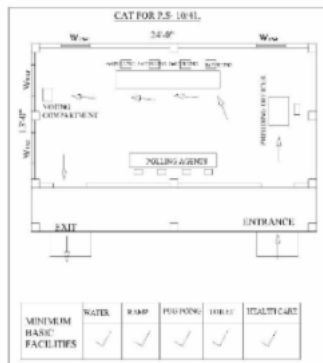

নির্বাচক নিবন্ধন আধিকারিকের স্বাক্ষর

Nazri Naksha

Google Map View

Polling Station Building Front View

Polling Station Front View

Cad View

Key MAP View

1 নাম : আরমান মিয়া পিতার নাম: সুলতান মিয়া বাড়ির নং : n0002 বয়স : 26 লিঙ্গ : পুরুষ	IKL2370567 ফটো উপলব্ধ	2 নাম : সমিনা খাতুন মায়ের নাম: মজিদান বিবি বাড়ির নং : n0067 বয়স : 44 লিঙ্গ : মহিলা	CQJ2039584 ফটো উপলব্ধ	3 নাম : কাদির খান মিঞা পিতার নাম: যুবন খান বাড়ির নং : n0054 বয়স : 75 লিঙ্গ : পুরুষ	WB/02/010/096556 ফটো উপলব্ধ
4 নাম : নাজমা বিবি স্বামীর নাম: রহিম খান মিঞা বাড়ির নং : n0002 বয়স : 43 লিঙ্গ : মহিলা	CQJ2039600 ফটো উপলব্ধ	5 নাম : জারিনা খাতুন স্বামীর নাম: নাফিল খান বাড়ির নং : n0054 বয়স : 39 লিঙ্গ : মহিলা	IKL1220516 ফটো উপলব্ধ	6 নাম : মাজিদান বিবি স্বামীর নাম: সত্যলিয়া খান বাড়ির নং : n0067 বয়স : 67 লিঙ্গ : মহিলা	WB/02/010/096547 ফটো উপলব্ধ
7 নাম : জলিল খান পিতার নাম: কাদীর খান মিঞা বাড়ির নং : n0054 বয়স : 40 লিঙ্গ : পুরুষ	CQJ2779478 ফটো উপলব্ধ	8 নাম : হাসেন মিয়া মায়ের নাম: মজিদান বিবি বাড়ির নং : n0067 বয়স : 42 লিঙ্গ : পুরুষ	CQJ2265817 ফটো উপলব্ধ	9 নাম : রহিনা বিবি স্বামীর নাম: মহঃ হাসেন বিবি বাড়ির নং : 70 বয়স : 44 লিঙ্গ : মহিলা	CQJ2865517 ফটো উপলব্ধ
10 নাম : অলম খান মিঞা পিতার নাম: গুবসীর খান বাড়ির নং : n0038 বয়স : 64 লিঙ্গ : পুরুষ	WB/02/010/096623 ফটো উপলব্ধ	11 নাম : মোহাম্মদ ইরফান খান পিতার নাম: মোহাম্মদ রহিম খান বাড়ির নং : এন০০০২ বয়স : 23 লিঙ্গ : পুরুষ	IKL2451813 ফটো উপলব্ধ	12 নাম : মাজিদা খাতুন পিতার নাম: আলম খান বাড়ির নং : n0038 বয়স : 40 লিঙ্গ : মহিলা	IKL1345339 ফটো উপলব্ধ
13 নাম : জিনাত খাতুন স্বামীর নাম: কাদির মিয়া খান বাড়ির নং : এন০০৫৪ বয়স : 32 লিঙ্গ : মহিলা	IKL1564723 ফটো উপলব্ধ	14 নাম : যামাল হেসোন পিতার নাম: আলম হেসোন বাড়ির নং : n0038 বয়স : 37 লিঙ্গ : পুরুষ	IKL1220490 ফটো উপলব্ধ	15 নাম : মহঃ রহিম খান পিতার নাম: মহম্মদউদ্দিন বাড়ির নং : 2 বয়স : 53 লিঙ্গ : পুরুষ	CQJ0000547 ফটো উপলব্ধ
16 নাম : যুবেদা বিবি স্বামীর নাম: করিম খান বাড়ির নং : n0002 বয়স : 50 লিঙ্গ : মহিলা	WB/02/010/096336 ফটো উপলব্ধ	17 নাম : হাসিনা খাতুন পিতার নাম: আলম খান বাড়ির নং : n0038 বয়স : 31 লিঙ্গ : মহিলা	IKL1924026 ফটো উপলব্ধ	18 নাম : আবদুল রহমান খান পিতার নাম: মহঃ করিম খান বাড়ির নং : n0002 বয়স : 29 লিঙ্গ : পুরুষ	IKL1924042 ফটো উপলব্ধ
19 নাম : করিমখান মিঞা পিতার নাম: মমউদ্দিন খান বাড়ির নং : n0002 বয়স : 58 লিঙ্গ : পুরুষ	WB/02/010/096124 ফটো উপলব্ধ	20 নাম : সইমুন বিবি স্বামীর নাম: কাদির খান বাড়ির নং : n0054 বয়স : 66 লিঙ্গ : মহিলা	WB/02/010/096611 ফটো উপলব্ধ	21 নাম : যমুনা খান স্বামীর নাম: আলম খান বাড়ির নং : n0038 বয়স : 59 লিঙ্গ : মহিলা	CQJ1483171 ফটো উপলব্ধ
22 নাম : শীব কাশী (ঠাকুর) মায়ের নাম: শকুন্তলা ঠাকুর বাড়ির নং : n0009 বয়স : 39 লিঙ্গ : পুরুষ	IKL1220573 ফটো উপলব্ধ	23 নাম : মামতা কাশী (ঠাকুর) স্বামীর নাম: শীব কাশী (ঠাকুর) বাড়ির নং : n0009 বয়স : 33 লিঙ্গ : মহিলা	IKL1810894 ফটো উপলব্ধ	24 নাম : অনজেনা ইন্দুয়ার পিতার নাম: সুখরঞ্জন ইন্দুয়ার বাড়ির নং : এন০১৭১ বয়স : 23 লিঙ্গ : মহিলা	IKL2456671 ফটো উপলব্ধ
25 নাম : অনিল ইন্দোয়ার পিতার নাম: মোহন ইন্দোয়ার বাড়ির নং : n0292 বয়স : 35 লিঙ্গ : পুরুষ	IKL1564764 ফটো উপলব্ধ	26 নাম : সরিতা উড়াও স্বামীর নাম: প্রকাশ উরাও বাড়ির নং : n0153 বয়স : 32 লিঙ্গ : মহিলা	IKL2437812 ফটো উপলব্ধ	27 নাম : প্রসাদ উরাও পিতার নাম: মানা উরাও বাড়ির নং : n0153 বয়স : 29 লিঙ্গ : পুরুষ	IKL2380822 ফটো উপলব্ধ
28 নাম : শুক্রী উরাও স্বামীর নাম: মংরা উরাও বাড়ির নং : n0021 বয়স : 61 লিঙ্গ : মহিলা	CQJ2694982 ফটো উপলব্ধ	29 নাম : লাছমান চিক বাড়াইক পিতার নাম: সান্তু চিক বাড়াইক বাড়ির নং : n0021 বয়স : 29 লিঙ্গ : পুরুষ	IKL1828151 ফটো উপলব্ধ	30 নাম : শান্তু বাড়াইক পিতার নাম: মহিপাল বাড়াইক বাড়ির নং : n0021 বয়স : 57 লিঙ্গ : পুরুষ	WB/02/010/187508 ফটো উপলব্ধ