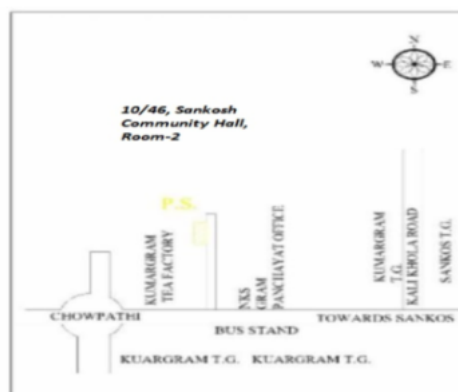

নির্বাচক নিবন্ধন আধিকারিকের স্বাক্ষর

Nazri Naksha

Google Map View

Polling Station Building Front View

Polling Station Front View

Cad View

Key MAP View

1 নাম : প্রভা খড়িয়া পিতার নাম: লরেন্স খড়িয়া বাড়ির নং : n0019 বয়স : 44 লিঙ্গ : মহিলা	CQJ2266807 ফটো উপলব্ধ	2 নাম : আভরাম মিঞ্জ পিতার নাম: ইসদোর বাড়ির নং : n0019 বয়স : 48 লিঙ্গ : পুরুষ	CQJ1354745 ফটো উপলব্ধ	3 নাম : বিষ্ণু উড়াও পিতার নাম: মংরা উড়াও বাড়ির নং : n0091 বয়স : 45 লিঙ্গ : পুরুষ	CQJ1483395 ফটো উপলব্ধ
4 নাম : শিব ওরাও পিতার নাম: বিষ্ণু ওরাও বাড়ির নং : এন0091 বয়স : 25 লিঙ্গ : পুরুষ	IKL2233294 ফটো উপলব্ধ	5 নাম : সুরজ বাকলা পিতার নাম: বিষ্ণু বাকলা বাড়ির নং : n0091 বয়স : 31 লিঙ্গ : পুরুষ	IKL1703321 ফটো উপলব্ধ	6 নাম : বিকাশ উরাও পিতার নাম: সুনিল উরাও বাড়ির নং : n0039 বয়স : 27 লিঙ্গ : পুরুষ	IKL2145803 ফটো উপলব্ধ
7 নাম : মতিয়াস উরাও পিতার নাম: লেট হাবিল উরাও বাড়ির নং : n0087 বয়স : 26 লিঙ্গ : পুরুষ	IKL2359636 ফটো উপলব্ধ	8 নাম : অভিনাশ উরাও পিতার নাম: চামরা উরাও বাড়ির নং : n0014 বয়স : 28 লিঙ্গ : পুরুষ	IKL1926096 ফটো উপলব্ধ	9 নাম : বিরজিনা উরাও স্বামীর নাম: ইলিয়াস উরাও বাড়ির নং : n0052 বয়স : 49 লিঙ্গ : মহিলা	WB/02/010/108132 ফটো উপলব্ধ
10 নাম : বিরাজমোন মিঞ্জ পিতার নাম: ইজদোর মিঞ্জ বাড়ির নং : n0052 বয়স : 36 লিঙ্গ : পুরুষ	IKL1223023 ফটো উপলব্ধ	11 নাম : হেমন্ত ওরাংর পিতার নাম: ইলিয়াশ ওরাংর বাড়ির নং : এন6415 বয়স : 25 লিঙ্গ : পুরুষ	IKL2620433 ফটো উপলব্ধ	12 নাম : তেজাব উরাও পিতার নাম: আওন উরাও বাড়ির নং : n0076 বয়স : 34 লিঙ্গ : পুরুষ	IKL1223072 ফটো উপলব্ধ
13 নাম : আগাপীঠ একা পিতার নাম: তারসিউস একা বাড়ির নং : n0022 বয়স : 44 লিঙ্গ : পুরুষ	CQJ2370252 ফটো উপলব্ধ	14 নাম : অনিমা মন্ডা (উরাও) স্বামীর নাম: সমিলাল উরাও বাড়ির নং : n0076 বয়স : 37 লিঙ্গ : মহিলা	IKL1456391 ফটো উপলব্ধ	15 নাম : ডানিয়েল মিঞ্জ পিতার নাম: ইজদোর মিঞ্জ বাড়ির নং : n0052 বয়স : 44 লিঙ্গ : পুরুষ	CQJ2044931 ফটো উপলব্ধ
16 নাম : অনুরঞ্জনি একা পিতার নাম: তারসিউস একা বাড়ির নং : n0022 বয়স : 37 লিঙ্গ : মহিলা	IKL1566199 ফটো উপলব্ধ	17 নাম : বেনেডিক্ট একা পিতার নাম: তারসিউস একা বাড়ির নং : n0022 বয়স : 32 লিঙ্গ : পুরুষ	IKL1566124 ফটো উপলব্ধ	Q 18 নাম : সুনিতা উরাও স্বামীর নাম: রাজেশ উরাও বাড়ির নং : বয়স : 37 লিঙ্গ : মহিলা	IKL0161125 ফটো উপলব্ধ
19 নাম : সিপরতি টপ্পো পিতার নাম: বিনোদ টপ্পো বাড়ির নং : এন0086 বয়স : 22 লিঙ্গ : মহিলা	IKL2572980 ফটো উপলব্ধ	20 নাম : রিকি উরাও পিতার নাম: রাজেশ উরাও বাড়ির নং : এন0016 বয়স : 22 লিঙ্গ : পুরুষ	IKL2552800 ফটো উপলব্ধ	21 নাম : দুখনী উরাও পিতার নাম: চান্দা উরাও বাড়ির নং : n0047 বয়স : 40 লিঙ্গ : মহিলা	CQJ2782993 ফটো উপলব্ধ
22 নাম : সারমিলা ওরাও মায়ের নাম: চাপা ওরাও বাড়ির নং : এন0014 বয়স : 23 লিঙ্গ : মহিলা	IKL2573103 ফটো উপলব্ধ	23 নাম : জুলিতা একা (উরাও) পিতার নাম: তারসিউস উরাও বাড়ির নং : n0022 বয়স : 62 লিঙ্গ : মহিলা	WB/02/010/108475 ফটো উপলব্ধ	24 নাম : সাধু উড়াও পিতার নাম: শনিয়া উড়াও বাড়ির নং : n0054 বয়স : 50 লিঙ্গ : পুরুষ	CQJ1354679 ফটো উপলব্ধ
25 নাম : শীলা উরাও পিতার নাম: পাচোয়া উরাও বাড়ির নং : n0017 বয়স : 43 লিঙ্গ : মহিলা	CQJ2783074 ফটো উপলব্ধ	26 নাম : যোগী উরাও পিতার নাম: এতওয়া উরাও বাড়ির নং : n0082 বয়স : 63 লিঙ্গ : পুরুষ	WB/02/010/108114 ফটো উপলব্ধ	27 নাম : রিমা একা স্বামীর নাম: আগাপীঠ একা বাড়ির নং : n0022 বয়স : 42 লিঙ্গ : মহিলা	CQJ2626091 ফটো উপলব্ধ
28 নাম : বিরশো উরাও পিতার নাম: পুনাই উরাও বাড়ির নং : n0109 বয়স : 57 লিঙ্গ : মহিলা	CQJ1355551 ফটো উপলব্ধ	29 নাম : এতোয়ারী উরাও স্বামীর নাম: হাবিল উরাও বাড়ির নং : এন0087 বয়স : 54 লিঙ্গ : মহিলা	CQJ2370211 ফটো উপলব্ধ	30 নাম : সুশীলা উরাও স্বামীর নাম: তেজাব উরাও বাড়ির নং : এন0076 বয়স : 39 লিঙ্গ : মহিলা	MFW2601672 ফটো উপলব্ধ