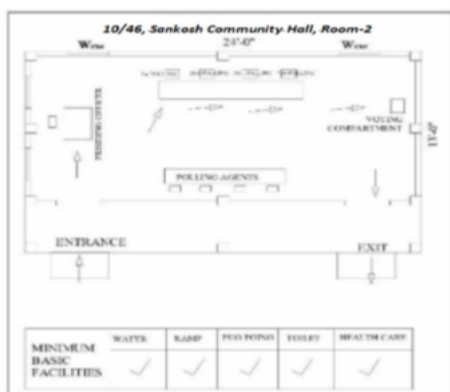

নির্বাচক নিবন্ধন আধিকারিকের স্বাক্ষর

Nazri Naksha

Google Map View

Polling Station Building Front View

Polling Station Front View

Cad View

Key MAP View

1 নাম : প্রভা খড়িয়া পিতার নাম: লরেন্স খড়িয়া বাড়ির নং : n0019 বয়স : 44 লিঙ্গ : মহিলা	CQJ2266807 ফটো উপলব্ধ	2 নাম : আভরাম মিঞ্জ পিতার নাম: ইসদোর বাড়ির নং : n0019 বয়স : 48 লিঙ্গ : পুরুষ	CQJ1354745 ফটো উপলব্ধ	3 নাম : বিষ্ণু উড়াও পিতার নাম: মংরা উড়াও বাড়ির নং : n0091 বয়স : 45 লিঙ্গ : পুরুষ	CQJ1483395 ফটো উপলব্ধ
4 নাম : শিব ওরাও পিতার নাম: বিষ্ণু ওরাও বাড়ির নং : এন0091 বয়স : 25 লিঙ্গ : পুরুষ	IKL2233294 ফটো উপলব্ধ	5 নাম : সুরজ বাকলা পিতার নাম: বিষ্ণু বাকলা বাড়ির নং : n0091 বয়স : 31 লিঙ্গ : পুরুষ	IKL1703321 ফটো উপলব্ধ	6 নাম : বিকাশ উরাও পিতার নাম: সুনিল উরাও বাড়ির নং : n0039 বয়স : 27 লিঙ্গ : পুরুষ	IKL2145803 ফটো উপলব্ধ
7 নাম : মতিয়াস উরাও পিতার নাম: লেট হাবিল উরাও বাড়ির নং : n0087 বয়স : 26 লিঙ্গ : পুরুষ	IKL2359636 ফটো উপলব্ধ	8 নাম : অভিনাশ উরাও পিতার নাম: চামরা উরাও বাড়ির নং : n0014 বয়স : 28 লিঙ্গ : পুরুষ	IKL1926096 ফটো উপলব্ধ	9 নাম : বিরজিনা উরাও স্বামীর নাম: ইলিয়াস উরাও বাড়ির নং : n0052 বয়স : 49 লিঙ্গ : মহিলা	WB/02/010/108132 ফটো উপলব্ধ
10 নাম : বিরাজমোন মিঞ্জ পিতার নাম: ইজদোর মিঞ্জ বাড়ির নং : n0052 বয়স : 36 লিঙ্গ : পুরুষ	IKL1223023 ফটো উপলব্ধ	11 নাম : হেমন্ত ওরাংর পিতার নাম: ইলিয়াশ ওরাংর বাড়ির নং : এন6415 বয়স : 25 লিঙ্গ : পুরুষ	IKL2620433 ফটো উপলব্ধ	12 নাম : তেজাব উরাও পিতার নাম: আওন উরাও বাড়ির নং : n0076 বয়স : 34 লিঙ্গ : পুরুষ	IKL1223072 ফটো উপলব্ধ
13 নাম : আগাপীঠ একা পিতার নাম: তারসিউস একা বাড়ির নং : n0022 বয়স : 44 লিঙ্গ : পুরুষ	CQJ2370252 ফটো উপলব্ধ	14 নাম : অনিমা মন্ডা (উরাও) স্বামীর নাম: সমিলাল উরাও বাড়ির নং : n0076 বয়স : 37 লিঙ্গ : মহিলা	IKL1456391 ফটো উপলব্ধ	15 নাম : ডানিয়েল মিঞ্জ পিতার নাম: ইজদোর মিঞ্জ বাড়ির নং : n0052 বয়স : 44 লিঙ্গ : পুরুষ	CQJ2044931 ফটো উপলব্ধ
16 নাম : অনুরঞ্জনি একা পিতার নাম: তারসিউস একা বাড়ির নং : n0022 বয়স : 37 লিঙ্গ : মহিলা	IKL1566199 ফটো উপলব্ধ	17 নাম : বেনেডিক্ট একা পিতার নাম: তারসিউস একা বাড়ির নং : n0022 বয়স : 32 লিঙ্গ : পুরুষ	IKL1566124 ফটো উপলব্ধ	Q 18 নাম : সুনিতা উরাও স্বামীর নাম: রাজেশ উরাও বাড়ির নং : বয়স : 37 লিঙ্গ : মহিলা	IKL0161125 ফটো উপলব্ধ
19 নাম : সিপরতি টপ্পো পিতার নাম: বিনোদ টপ্পো বাড়ির নং : এন0086 বয়স : 22 লিঙ্গ : মহিলা	IKL2572980 ফটো উপলব্ধ	20 নাম : রিকি উরাও পিতার নাম: রাজেশ উরাও বাড়ির নং : এন0016 বয়স : 22 লিঙ্গ : পুরুষ	IKL2552800 ফটো উপলব্ধ	21 নাম : দুখনী উরাও পিতার নাম: চান্দা উরাও বাড়ির নং : n0047 বয়স : 40 লিঙ্গ : মহিলা	CQJ2782993 ফটো উপলব্ধ
22 নাম : সারমিলা ওরাও মায়ের নাম: চাপা ওরাও বাড়ির নং : এন0014 বয়স : 23 লিঙ্গ : মহিলা	IKL2573103 ফটো উপলব্ধ	23 নাম : জুলিতা একা (উরাও) পিতার নাম: তারসিউস উরাও বাড়ির নং : n0022 বয়স : 62 লিঙ্গ : মহিলা	WB/02/010/108475 ফটো উপলব্ধ	24 নাম : সাধু উড়াও পিতার নাম: শনিয়া উড়াও বাড়ির নং : n0054 বয়স : 50 লিঙ্গ : পুরুষ	CQJ1354679 ফটো উপলব্ধ
25 নাম : শীলা উরাও পিতার নাম: পাচোয়া উরাও বাড়ির নং : n0017 বয়স : 43 লিঙ্গ : মহিলা	CQJ2783074 ফটো উপলব্ধ	26 নাম : যোগী উরাও পিতার নাম: এতওয়া উরাও বাড়ির নং : n0082 বয়স : 63 লিঙ্গ : পুরুষ	WB/02/010/108114 ফটো উপলব্ধ	27 নাম : রিমা একা স্বামীর নাম: আগাপীঠ একা বাড়ির নং : n0022 বয়স : 42 লিঙ্গ : মহিলা	CQJ2626091 ফটো উপলব্ধ
28 নাম : বিরশো উরাও পিতার নাম: পুনাই উরাও বাড়ির নং : n0109 বয়স : 57 লিঙ্গ : মহিলা	CQJ1355551 ফটো উপলব্ধ	29 নাম : এতোয়ারী উরাও স্বামীর নাম: হাবিল উরাও বাড়ির নং : এন0087 বয়স : 54 লিঙ্গ : মহিলা	CQJ2370211 ফটো উপলব্ধ	30 নাম : সুশীলা উরাও স্বামীর নাম: তেজাব উরাও বাড়ির নং : এন0076 বয়স : 39 লিঙ্গ : মহিলা	MFW2601672 ফটো উপলব্ধ