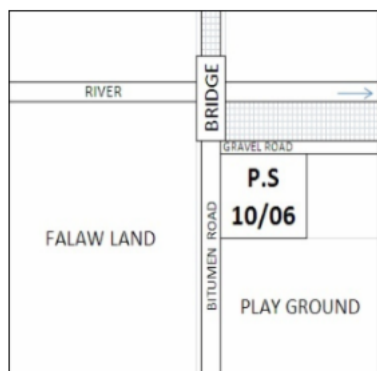

Nazri Naksha