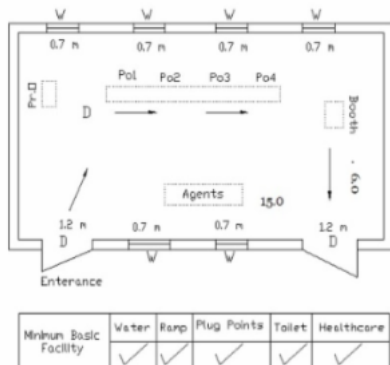

নির্বাচক নিবন্ধন আধিকারিকের স্বাক্ষর

Nazri Naksha

Google Map View

Polling Station Building Front View

Polling Station Front View

Cad View

Key MAP View

1 নাম : গীতা আগরওয়াল স্বামীর নাম: কিষ্কা আগরওয়াল বাড়ির নং : n0069 বয়স : 43 লিঙ্গ : মহিলা	IKL2428985 ফটো উপলব্ধ	2 নাম : আসা উরাও পিতার নাম: বারিয়া উরাও বাড়ির নং : n0092 বয়স : 26 লিঙ্গ : মহিলা	IKL2124543 ফটো উপলব্ধ	3 নাম : রেজিনা উরাও মায়ের নাম: সুশেনা উরাও বাড়ির নং : এন0165 বয়স : 36 লিঙ্গ : মহিলা	IKL2210169 ফটো উপলব্ধ
4 নাম : শিবলাল উরাও পিতার নাম: রাম উরাও বাড়ির নং : n0147 বয়স : 28 লিঙ্গ : পুরুষ	IKL2124568 ফটো উপলব্ধ	5 নাম : সঙ্গিতা উরাও পিতার নাম: উদাই উরাও বাড়ির নং : n0217 বয়স : 27 লিঙ্গ : মহিলা	IKL2041721 ফটো উপলব্ধ	6 নাম : শিব সাগর উরাও পিতার নাম: সুরেশ উরাও বাড়ির নং : এন0093 বয়স : 22 লিঙ্গ : পুরুষ	IKL2539336 ফটো উপলব্ধ
7 নাম : সনচারিয়া উরাও স্বামীর নাম: বিজয় উরাও বাড়ির নং : n0204 বয়স : 45 লিঙ্গ : মহিলা	IKL2041598 ফটো উপলব্ধ	8 নাম : ভারত উরাও পিতার নাম: বিফাইন উরাও বাড়ির নং : n0197 বয়স : 27 লিঙ্গ : পুরুষ	IKL2041523 ফটো উপলব্ধ	9 নাম : অর্জুন উরাও পিতার নাম: লাতিয়ে সানি উরাও বাড়ির নং : n0126 বয়স : 24 লিঙ্গ : পুরুষ	IKL2406650 ফটো উপলব্ধ
10 নাম : আরমান উরাও পিতার নাম: সুরেন ওরাংর বাড়ির নং : n0093 বয়স : 24 লিঙ্গ : পুরুষ	IKL2367118 ফটো উপলব্ধ	11 নাম : জোসেপ ওরাব পিতার নাম: চারুয়া ওরাব বাড়ির নং : n0220 বয়স : 48 লিঙ্গ : পুরুষ	IKL2041754 ফটো উপলব্ধ	12 নাম : রোনিত কুজুর পিতার নাম: দানিয়াল কুজুর বাড়ির নং : এন0050 বয়স : 27 লিঙ্গ : পুরুষ	IKL2210201 ফটো উপলব্ধ
13 নাম : সিবু কৌরি পিতার নাম: সয়াম কৌরি বাড়ির নং : n0219 বয়স : 28 লিঙ্গ : পুরুষ	IKL2041747 ফটো উপলব্ধ	14 নাম : সুলাভা গন্ড পিতার নাম: টিপন গন্ড বাড়ির নং : n0140 বয়স : 27 লিঙ্গ : মহিলা	IKL2124584 ফটো উপলব্ধ	15 নাম : ববিতা গৌড় স্বামীর নাম: রনবিজয় গৌড় বাড়ির নং : এন0140 বয়স : 32 লিঙ্গ : মহিলা	IKL2210250 ফটো উপলব্ধ
16 নাম : সঞ্জয় গোয়ালা পিতার নাম: পিরু গোয়ালা বাড়ির নং : এন0227 বয়স : 26 লিঙ্গ : পুরুষ	IKL2210227 ফটো উপলব্ধ	17 নাম : রঞ্জিত গোয়ালা পিতার নাম: ফিরু গোয়ালা বাড়ির নং : n0207 বয়স : 30 লিঙ্গ : মহিলা	IKL2041622 ফটো উপলব্ধ	18 নাম : সুখু গোয়ালা স্বামীর নাম: পিরু গোয়ালা বাড়ির নং : n0225 বয়স : 61 লিঙ্গ : মহিলা	CQJ2317881 ফটো উপলব্ধ
19 নাম : সারিকা ছেত্রি পিতার নাম: রাজেশ ছেত্রি বাড়ির নং : এন0049 বয়স : 26 লিঙ্গ : মহিলা	IKL2210151 ফটো উপলব্ধ	20 নাম : নিতু ছেত্রি স্বামীর নাম: সন্দীপ ছেত্রি বাড়ির নং : এন0523 বয়স : 37 লিঙ্গ : মহিলা	IKL2210102 ফটো উপলব্ধ	21 নাম : কুন্তী ছেত্রি স্বামীর নাম: গৌতম ছেত্রি বাড়ির নং : n0079 বয়স : 34 লিঙ্গ : মহিলা	IKL2418119 ফটো উপলব্ধ
22 নাম : বিনদু ছেত্রী পিতার নাম: অসিত ছেত্রী বাড়ির নং : n0216 বয়স : 29 লিঙ্গ : মহিলা	IKL2041713 ফটো উপলব্ধ	23 নাম : নেহা জয়েসয়াল পিতার নাম: মহেশ প্রসাদ জয়েসয়াল বাড়ির নং : এন0052 বয়স : 25 লিঙ্গ : মহিলা	IKL2210128 ফটো উপলব্ধ	24 নাম : কালু তিকী পিতার নাম: রানা তিকী বাড়ির নং : n0146 বয়স : 27 লিঙ্গ : পুরুষ	IKL2124550 ফটো উপলব্ধ
25 নাম : উষা দেবী মহালি পিতার নাম: রাজন মহালি বাড়ির নং : n0125 বয়স : 24 লিঙ্গ : মহিলা	IKL2367092 ফটো উপলব্ধ	26 নাম : মনীশ নাইক পিতার নাম: সঞ্জীত নাইক বাড়ির নং : এন0179 বয়স : 26 লিঙ্গ : পুরুষ	IKL2210060 ফটো উপলব্ধ	27 নাম : বীজেন্তা প্রধান স্বামীর নাম: দীপ প্রধান বাড়ির নং : এন0054 বয়স : 30 লিঙ্গ : মহিলা	IKL2210185 ফটো উপলব্ধ
28 নাম : চন্দ্রকলা প্রধান পিতার নাম: মদন প্রধান বাড়ির নং : এন0059 বয়স : 29 লিঙ্গ : মহিলা	NFH1677277 ফটো উপলব্ধ	29 নাম : সরিতা কুজুর স্বামীর নাম: করণ কুজুর বাড়ির নং : N0054 বয়স : 26 লিঙ্গ : মহিলা	IKL2429108 ফটো উপলব্ধ	30 নাম : করণ বরাস্কিক পিতার নাম: সঞ্জীত বরাস্কিক বাড়ির নং : n0154 বয়স : 24 লিঙ্গ : পুরুষ	IKL2428928 ফটো উপলব্ধ