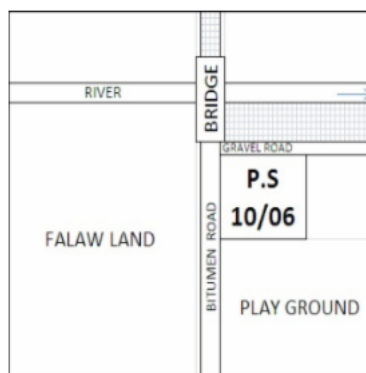

Key MAP View