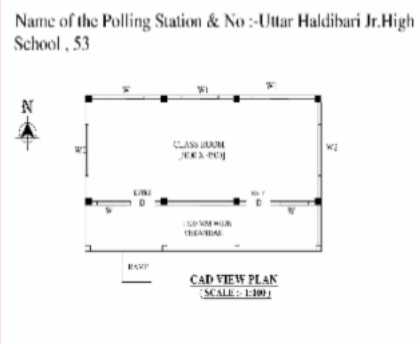

নির্বাচক নিবন্ধন আধিকারিকের স্বাক্ষর

Nazri Naksha

Google Map View

Polling Station Building Front View

Polling Station Front View

Cad View

Key MAP View

1 নাম : সুনিতা শা অধিকারী স্বামীর নাম: স্বামী অধিকারী বাড়ির নং : এন০০৫৮ বয়স : 23 লিঙ্গ : মহিলা	IKL2489219 ফটো উপলব্ধ	2 নাম : নৈবে্যে অধিকারী স্বামীর নাম: সুভাষ অধিকারী বাড়ির নং : n0058 বয়স : 56 লিঙ্গ : মহিলা	WB/02/010/126504 ফটো উপলব্ধ	3 নাম : নিপুল অধিকারী পিতার নাম: সঞ্জিত অধিকারী বাড়ির নং : n0041 বয়স : 31 লিঙ্গ : মহিলা	IKL1706076 ফটো উপলব্ধ
4 নাম : সোবিতা অধিকারী পিতার নাম: কেস্ট দাস বাড়ির নং : n0230 বয়স : 30 লিঙ্গ : মহিলা	IKL1669548 ফটো উপলব্ধ	5 নাম : সুভাষ অধিকারী পিতার নাম: কেলো অধিকারী বাড়ির নং : n0058 বয়স : 64 লিঙ্গ : পুরুষ	WB/02/010/126482 ফটো উপলব্ধ	6 নাম : জয়ন্ত অধিকারী পিতার নাম: সুভাষ অধিকারী বাড়ির নং : n0058 বয়স : 36 লিঙ্গ : পুরুষ	IKL1457738 ফটো উপলব্ধ
7 নাম : তাপস অধিকারী পিতার নাম: সুভাষ অধিকারী বাড়ির নং : n0058 বয়স : 30 লিঙ্গ : পুরুষ	IKL1706118 ফটো উপলব্ধ	8 নাম : সঞ্জিত অধিকারী পিতার নাম: ফটিক অধিকারী বাড়ির নং : n0041 বয়স : 65 লিঙ্গ : পুরুষ	WB/02/010/126129 ফটো উপলব্ধ	9 নাম : টুবল অধিকারী পিতার নাম: ফটিক অধিকারী বাড়ির নং : n0041 বয়স : 53 লিঙ্গ : পুরুষ	WB/02/010/126463 ফটো উপলব্ধ
10 নাম : মহন্ত অধিকারী পিতার নাম: টুবল অধিকারী বাড়ির নং : এন0041 বয়স : 22 লিঙ্গ : পুরুষ	IKL2586378 ফটো উপলব্ধ	11 নাম : নৈবে্যে অধিকারী স্বামীর নাম: সঞ্জিত অধিকারী বাড়ির নং : n0041 বয়স : 55 লিঙ্গ : মহিলা	WB/02/010/126336 ফটো উপলব্ধ	12 নাম : গালাবাজী অধিকারী স্বামীর নাম: টুবল অধিকারী বাড়ির নং : n0041 বয়স : 39 লিঙ্গ : মহিলা	CQJ2378032 ফটো উপলব্ধ
13 নাম : জানকী অধিকারী দাস স্বামীর নাম: জয়ন্ত দাস বাড়ির নং : n0234 বয়স : 33 লিঙ্গ : মহিলা	IKL1479880 ফটো উপলব্ধ	14 নাম : রঞ্জিত উড়াও পিতার নাম: রামা উড়াও বাড়ির নং : n0203 বয়স : 34 লিঙ্গ : পুরুষ	IKL1706084 ফটো উপলব্ধ	15 নাম : নির্মালা দেবী উপাধ্যায় ঘিমিরে স্বামীর নাম: লক্ষ্মী প্রসাদ ঘিমিরে বাড়ির নং : এন00099 বয়স : 27 লিঙ্গ : মহিলা	IKL2238046 ফটো উপলব্ধ
16 নাম : পঞ্চ উরাও পিতার নাম: শানি উরাও বাড়ির নং : n0024 বয়স : 35 লিঙ্গ : পুরুষ	IKL1225929 ফটো উপলব্ধ	17 নাম : সীতারাম উরাও পিতার নাম: শানি উরাও বাড়ির নং : n0030 বয়স : 51 লিঙ্গ : পুরুষ	IKL2750040 ফটো উপলব্ধ	18 নাম : পাচলা উরাও স্বামীর নাম: চৈতান উরাও বাড়ির নং : n0031 বয়স : 63 লিঙ্গ : মহিলা	WB/02/010/126456 ফটো উপলব্ধ
19 নাম : রুবিতা উরাও পিতার নাম: ভগবান উরাও বাড়ির নং : এন0149 বয়স : 26 লিঙ্গ : মহিলা	IKL2238152 ফটো উপলব্ধ	20 নাম : রাজ উরাও পিতার নাম: আবে উরাও বাড়ির নং : এন0174 বয়স : 25 লিঙ্গ : পুরুষ	IKL2238186 ফটো উপলব্ধ	21 নাম : স্বপন উরাও পিতার নাম: চৈতান উরাও বাড়ির নং : n0031 বয়স : 39 লিঙ্গ : পুরুষ	CQJ2785921 ফটো উপলব্ধ
22 নাম : অনিল উরাও পিতার নাম: চৈতান উরাও বাড়ির নং : n0031 বয়স : 46 লিঙ্গ : পুরুষ	CQJ2377158 ফটো উপলব্ধ	23 নাম : রামপ্রসাদ উরাও পিতার নাম: শানি উরাও বাড়ির নং : n0024 বয়স : 39 লিঙ্গ : পুরুষ	IKL1347764 ফটো উপলব্ধ	24 নাম : সুস্মিতা উরাও স্বামীর নাম: অনিল উরাও বাড়ির নং : এন0149 বয়স : 29 লিঙ্গ : মহিলা	IKL2237733 ফটো উপলব্ধ
25 নাম : তিতরী উরাও স্বামীর নাম: শানি উরাও বাড়ির নং : n0024 বয়স : 67 লিঙ্গ : মহিলা	WB/02/010/126213 ফটো উপলব্ধ	26 নাম : বাবুচন উরাও মায়ের নাম: তিতরী উরাও বাড়ির নং : n0024 বয়স : 31 লিঙ্গ : পুরুষ	IKL1568732 ফটো উপলব্ধ	27 নাম : জোতে সুব্রধর স্বামীর নাম: যোগেশ সুব্রধর বাড়ির নং : n0024 বয়স : 53 লিঙ্গ : মহিলা	WB/02/010/126447 ফটো উপলব্ধ
28 নাম : পুতুল সুব্রধর স্বামীর নাম: যোগেশ সুব্রধর বাড়ির নং : n0024 বয়স : 47 লিঙ্গ : মহিলা	CQJ2051068 ফটো উপলব্ধ	29 নাম : চৈতান উরাও পিতার নাম: গাহান উরাও বাড়ির নং : n0031 বয়স : 75 লিঙ্গ : পুরুষ	WB/02/010/126432 ফটো উপলব্ধ	30 নাম : কার্মিলা উরাও স্বামীর নাম: অনিল উরাও বাড়ির নং : n0031 বয়স : 35 লিঙ্গ : মহিলা	IKL1225952 ফটো উপলব্ধ