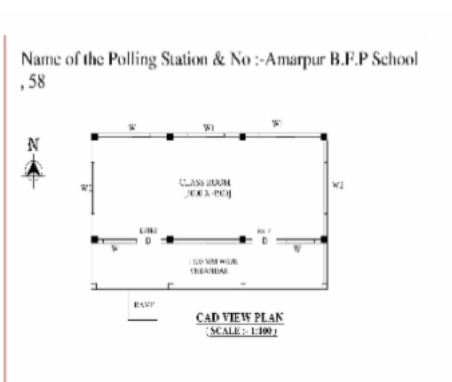

নির্বাচক নিবন্ধন আধিকারিকের স্বাক্ষর

Nazri Naksha

Google Map View

Polling Station Building Front View

Polling Station Front View

Cad View

Key MAP View

1 নাম : নলোনী অধিকারী স্বামীর নাম: ক্ষীরেন দাস বাড়ির নং : n0109 বয়স : 48 লিঙ্গ : মহিলা	CQJ2382745 ফটো উপলব্ধ	2 নাম : আশিক উরাও পিতার নাম: লেলকা উরাও বাড়ির নং : n0022 বয়স : 28 লিঙ্গ : পুরুষ	IKL1930296 ফটো উপলব্ধ	3 নাম : লেলকা উড়াও পিতার নাম: বিরগা উড়াও বাড়ির নং : n0022 বয়স : 54 লিঙ্গ : পুরুষ	WB/02/010/138779 ফটো উপলব্ধ
4 নাম : প্রমিলা উড়াও স্বামীর নাম: এতোয়া উড়াও বাড়ির নং : n0177 বয়স : 66 লিঙ্গ : মহিলা	WB/02/010/075230 ফটো উপলব্ধ	5 নাম : রেনা উরার পিতার নাম: বিনোদ উরার বাড়ির নং : n0022 বয়স : 26 লিঙ্গ : মহিলা	IKL2138329 ফটো উপলব্ধ	6 নাম : মীনা উড়াও স্বামীর নাম: লেলকা উড়াও বাড়ির নং : n0022 বয়স : 52 লিঙ্গ : মহিলা	WB/02/010/138778 ফটো উপলব্ধ
7 নাম : নিলিমা বর্মন(উরাও) স্বামীর নাম: রমেশ উরাও বাড়ির নং : n0092 বয়স : 30 লিঙ্গ : মহিলা	IKL1930288 ফটো উপলব্ধ	8 নাম : উমা উরাও কুজুর স্বামীর নাম: বাবলু কুজুর বাড়ির নং : n0146 বয়স : 29 লিঙ্গ : মহিলা	NFH1635291 ফটো উপলব্ধ	9 নাম : পুনিয়া উরাও স্বামীর নাম: শানি উরাও বাড়ির নং : n0133 বয়স : 56 লিঙ্গ : মহিলা	WB/02/010/138619 ফটো উপলব্ধ
10 নাম : স্বপা উরাও স্বামীর নাম: সঞ্জিত উরাও বাড়ির নং : n002 বয়স : 35 লিঙ্গ : মহিলা	IKL2402816 ফটো উপলব্ধ	11 নাম : সাবিত্রী উরাও পিতার নাম: গার্ভ উরাও বাড়ির নং : n0012 বয়স : 39 লিঙ্গ : মহিলা	CQJ2791143 ফটো উপলব্ধ	12 নাম : পুনিয়া উরাও স্বামীর নাম: বৃধুয়া উরাও বাড়ির নং : n0039 বয়স : 74 লিঙ্গ : মহিলা	WB/02/010/138097 ফটো উপলব্ধ
13 নাম : লাছু উরাও পিতার নাম: এতোয়া উরাও বাড়ির নং : n0166 বয়স : 31 লিঙ্গ : পুরুষ	IKL1571058 ফটো উপলব্ধ	14 নাম : চারিয়া উরাও স্বামীর নাম: বন্ধু উরাও বাড়ির নং : n0077 বয়স : 44 লিঙ্গ : মহিলা	CQJ1474386 ফটো উপলব্ধ	15 নাম : দিল্লীপ উরাও পিতার নাম: হাগা উরাও বাড়ির নং : n0185 বয়স : 46 লিঙ্গ : পুরুষ	CQJ1473859 ফটো উপলব্ধ
16 নাম : চারোয়া উরাও পিতার নাম: সোমরা উরাও বাড়ির নং : n0186 বয়স : 59 লিঙ্গ : পুরুষ	WB/02/010/138433 ফটো উপলব্ধ	17 নাম : রূপনী উরাও স্বামীর নাম: চারোয়া উরাও বাড়ির নং : n0186 বয়স : 44 লিঙ্গ : মহিলা	CQJ2381382 ফটো উপলব্ধ	18 নাম : শনিচার উরাও পিতার নাম: সোমরা উরাও বাড়ির নং : n0186 বয়স : 38 লিঙ্গ : পুরুষ	IKL1708304 ফটো উপলব্ধ
19 নাম : ফকলো উরাও স্বামীর নাম: রাম উরাও বাড়ির নং : n0008 বয়স : 43 লিঙ্গ : মহিলা	CQJ2056216 ফটো উপলব্ধ	20 নাম : পাচোলা উরাও স্বামীর নাম: গার্ভ উরাও বাড়ির নং : n0012 বয়স : 81 লিঙ্গ : মহিলা	WB/02/010/138820 ফটো উপলব্ধ	21 নাম : সুবোন উরাও পিতার নাম: শানিচার উরাও বাড়ির নং : n0041 বয়স : 31 লিঙ্গ : পুরুষ	IKL1832740 ফটো উপলব্ধ
22 নাম : বিরশো উরাও স্বামীর নাম: বিরশা উরাও বাড়ির নং : n0164 বয়স : 66 লিঙ্গ : মহিলা	WB/02/010/138667 ফটো উপলব্ধ	23 নাম : রাজকুমার উরাও পিতার নাম: বিরশা উরাও বাড়ির নং : n0164 বয়স : 40 লিঙ্গ : পুরুষ	CQJ2381408 ফটো উপলব্ধ	24 নাম : রাহুল উরাও পিতার নাম: শংকর উরাও বাড়ির নং : এন0089 বয়স : 26 লিঙ্গ : পুরুষ	IKL2241859 ফটো উপলব্ধ
25 নাম : সমির উরাও পিতার নাম: দিলীপ উরাও বাড়ির নং : n0292 বয়স : 28 লিঙ্গ : পুরুষ	IKL2057495 ফটো উপলব্ধ	26 নাম : অনামিকা খড়িয়া পিতার নাম: রাজু খড়িয়া বাড়ির নং : এন0092 বয়স : 29 লিঙ্গ : মহিলা	IKL1921212 ফটো উপলব্ধ	27 নাম : রহিত উরাও পিতার নাম: লাড্ডু উরাও বাড়ির নং : n0263 বয়স : 29 লিঙ্গ : পুরুষ	IKL2057198 ফটো উপলব্ধ
28 নাম : বিনা উরাও পিতার নাম: দেওরা উরাও বাড়ির নং : n0019 বয়স : 42 লিঙ্গ : মহিলা	CQJ2381648 ফটো উপলব্ধ	29 নাম : দৈয়ন্তী উরাও পিতার নাম: শুকরা উরাও বাড়ির নং : n0270 বয়স : 28 লিঙ্গ : মহিলা	IKL2057271 ফটো উপলব্ধ	30 নাম : রাখি উরাও স্বামীর নাম: গঙ্গা উরাও বাড়ির নং : n0144 বয়স : 36 লিঙ্গ : মহিলা	IKL1708064 ফটো উপলব্ধ