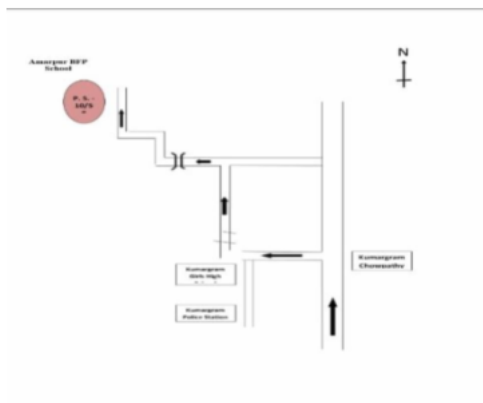

Nazri Naksha