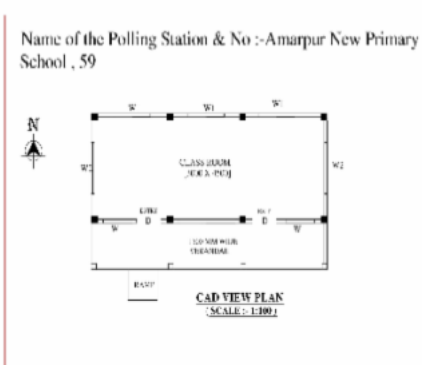

নির্বাচক নিবন্ধন আধিকারিকের স্বাক্ষর

Nazri Naksha

Google Map View

Polling Station Building Front View

Polling Station Front View

Cad View

Key MAP View

1 নাম : ইন্দীরা দেবী স্বামীর নাম: ঈশ্বর বাহাদুর বাড়ির নং : n0018 বয়স : 49 লিঙ্গ : মহিলা	CQJ2383180 ফটো উপলব্ধ	2 নাম : জুলিয়াস উরাও পিতার নাম: ডানিয়েল উরাও বাড়ির নং : এন0147 বয়স : 27 লিঙ্গ : পুরুষ	IKL2242196 ফটো উপলব্ধ	3 নাম : ডোমিনিকা বেক (গোয়ালা) স্বামীর নাম: প্রকাশ গোয়ালা বাড়ির নং : NO147 বয়স : 33 লিঙ্গ : মহিলা	IKL2138535 ফটো উপলব্ধ
4 নাম : অনিতা উরাও গোয়ালা স্বামীর নাম: বিনোদ গোয়ালা বাড়ির নং : n0147 বয়স : 30 লিঙ্গ : মহিলা	IKL1904804 ফটো উপলব্ধ	5 নাম : পিনকি উরাও পিতার নাম: রতিয়া উরাও বাড়ির নং : n0098 বয়স : 24 লিঙ্গ : মহিলা	IKL2372266 ফটো উপলব্ধ	6 নাম : ললিতা উরাও পিতার নাম: দাণীয়েল উরাও বাড়ির নং : এন0199 বয়স : 42 লিঙ্গ : মহিলা	IKL2291961 ফটো উপলব্ধ
7 নাম : কালোতি উরাও পিতার নাম: মহাদেও উরাও বাড়ির নং : এন0248 বয়স : 40 লিঙ্গ : মহিলা	CQJ2924827 ফটো উপলব্ধ	8 নাম : অজয় উরাও পিতার নাম: পুনাই উরাও বাড়ির নং : এন0142 বয়স : 31 লিঙ্গ : পুরুষ	IKL2242394 ফটো উপলব্ধ	9 নাম : বীজয়া উরাও স্বামীর নাম: মটলু উরাও বাড়ির নং : n0231 বয়স : 28 লিঙ্গ : মহিলা	IKL1921303 ফটো উপলব্ধ
10 নাম : রঞ্জন উরাও পিতার নাম: বিনারাম উরাও বাড়ির নং : এন070 বয়স : 30 লিঙ্গ : পুরুষ	IKL2242600 ফটো উপলব্ধ	11 নাম : কিরন উরাও স্বামীর নাম: কার্বোক উরাও বাড়ির নং : এন0061 বয়স : 31 লিঙ্গ : মহিলা	IKL2242501 ফটো উপলব্ধ	12 নাম : রাজ কুমার উরাও মায়ের নাম: বিহানী উরাও বাড়ির নং : n0201 বয়স : 39 লিঙ্গ : পুরুষ	CQJ2775351 ফটো উপলব্ধ
13 নাম : জুলিয়াস উরাও পিতার নাম: পাত্রাস উরাও বাড়ির নং : n0013 বয়স : 45 লিঙ্গ : পুরুষ	CQJ2381416 ফটো উপলব্ধ	14 নাম : রিনা উরাও স্বামীর নাম: জুলিয়াস উরাও বাড়ির নং : n0013 বয়স : 38 লিঙ্গ : মহিলা	IKL1459312 ফটো উপলব্ধ	15 নাম : দেবিকা উরাও পিতার নাম: মাংরা উরাও বাড়ির নং : n0142 বয়স : 26 লিঙ্গ : মহিলা	IKL2138600 ফটো উপলব্ধ
16 নাম : সুনীল উরাও পিতার নাম: বৃধু উরাও বাড়ির নং : n0176 বয়স : 24 লিঙ্গ : পুরুষ	IKL2372647 ফটো উপলব্ধ	17 নাম : রজনী উরাও পিতার নাম: নরোয়া উরাও বাড়ির নং : এন0201 বয়স : 34 লিঙ্গ : মহিলা	IKL2242568 ফটো উপলব্ধ	18 নাম : সুন্দর উরাও পিতার নাম: দুর্গা উরাও বাড়ির নং : n0166 বয়স : 26 লিঙ্গ : পুরুষ	IKL2382513 ফটো উপলব্ধ
19 নাম : প্রতামনি টোপ্পো উরাও পিতার নাম: জুলিয়াস টোপ্পো উরাও বাড়ির নং : এন0013 বয়স : 23 লিঙ্গ : মহিলা	IKL2520377 ফটো উপলব্ধ	20 নাম : সোমরা উরাও পিতার নাম: ঘুড়া উরাও বাড়ির নং : এন000 বয়স : 61 লিঙ্গ : পুরুষ	IKL2242584 ফটো উপলব্ধ	21 নাম : অনিতা উরাও পিতার নাম: খুয়ু উরাও বাড়ির নং : এন0088 বয়স : 38 লিঙ্গ : মহিলা	IKL2242758 ফটো উপলব্ধ
22 নাম : মাংরিতা এক্কা(খড়িয়া) স্বামীর নাম: বেনেডিক খড়িয়া বাড়ির নং : n0196 বয়স : 60 লিঙ্গ : মহিলা	CQJ2925543 ফটো উপলব্ধ	23 নাম : জয়া লামা পিতার নাম: গৌতম লামা বাড়ির নং : এন0003 বয়স : 25 লিঙ্গ : মহিলা	IKL2522290 ফটো উপলব্ধ	24 নাম : মাংরিতা ওড়াও স্বামীর নাম: জেমিসিন ওড়াও বাড়ির নং : n0033 বয়স : 69 লিঙ্গ : মহিলা	CQJ0035725 ফটো উপলব্ধ
25 নাম : সারিকা কুজুর স্বামীর নাম: অনতারে মোক্তান বাড়ির নং : n0230 বয়স : 43 লিঙ্গ : মহিলা	CQJ2266492 ফটো উপলব্ধ	26 নাম : রোশান কুজুর পিতার নাম: শুকরা কুজুর বাড়ির নং : n0019 বয়স : 43 লিঙ্গ : পুরুষ	CQJ2381994 ফটো উপলব্ধ	27 নাম : শ্রেমিকা কুজুর উরাও পিতার নাম: চৈতান উরাও বাড়ির নং : n0197 বয়স : 40 লিঙ্গ : পুরুষ	IKL0025494 ফটো উপলব্ধ
28 নাম : পুনজানি কুজুর উরাও স্বামীর নাম: রাজেন উরাও বাড়ির নং : n0046 বয়স : 26 লিঙ্গ : মহিলা	IKL2138683 ফটো উপলব্ধ	29 নাম : রোশন কুমাল পিতার নাম: কৃষ্ণবাহাদুর কুমাল বাড়ির নং : n0215 বয়স : 45 লিঙ্গ : পুরুষ	IKL2057628 ফটো উপলব্ধ	30 নাম : সুখমতি কুমাল পিতার নাম: নর বাহাদুর কুমাল বাড়ির নং : এন0184 বয়স : 28 লিঙ্গ : মহিলা	IKL2242220 ফটো উপলব্ধ