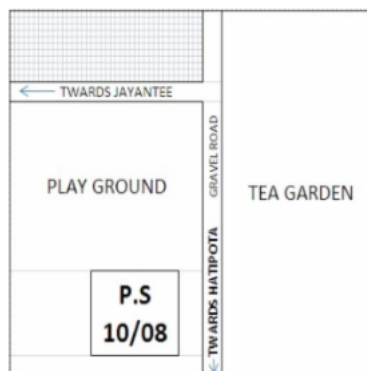

Key MAP View