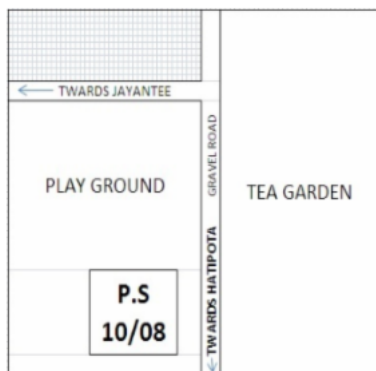

Nazri Naksha