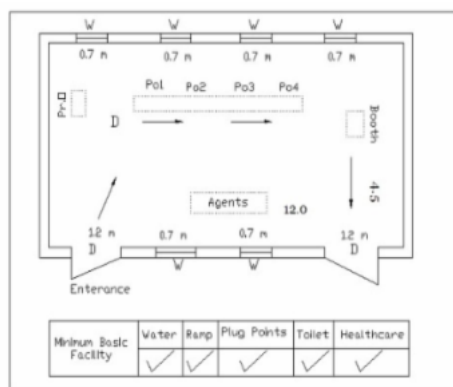

নির্বাচক নিবন্ধন আধিকারিকের স্বাক্ষর

Nazri Naksha

Google Map View

Polling Station Building Front View

Polling Station Front View

Cad View

Key MAP View

1 নাম : অসরিতা ওরাংর পিতার নাম: জকারিয়াস ওরাংর বাড়ির নং : এন0241 বয়স : 26 লিঙ্গ : মহিলা	IKL2612513 ফটো উপলব্ধ	2 নাম : জুলিতা ইন্দুয়ার মুন্ডা স্বামীর নাম: প্রদীপ মুন্ডা বাড়ির নং : n0179 বয়স : 28 লিঙ্গ : মহিলা	IKL2414191 ফটো উপলব্ধ	3 নাম : মনীষা উরাও পিতার নাম: টেসা উরাও বাড়ির নং : n0136 বয়স : 24 লিঙ্গ : মহিলা	IKL2406205 ফটো উপলব্ধ
4 নাম : শীতল উরাও মায়ের নাম: মুনী উরাও বাড়ির নং : n0108 বয়স : 31 লিঙ্গ : মহিলা	IKL1913086 ফটো উপলব্ধ	5 নাম : সানি উরাও পিতার নাম: এতোয়া উরাও বাড়ির নং : n0020 বয়স : 63 লিঙ্গ : পুরুষ	WB/02/010/027032 ফটো উপলব্ধ	6 নাম : রুকমুনি উরাও স্বামীর নাম: বিনোদ উরাও বাড়ির নং : n0023 বয়স : 71 লিঙ্গ : মহিলা	WB/02/010/027455 ফটো উপলব্ধ
7 নাম : সুরেশ ঠাকুর পিতার নাম: গোরখ ঠাকুর বাড়ির নং : n0025 বয়স : 61 লিঙ্গ : পুরুষ	WB/02/010/030036 ফটো উপলব্ধ	8 নাম : রুপা লামা স্বামীর নাম: প্রভাত লামা বাড়ির নং : n0025 বয়স : 42 লিঙ্গ : মহিলা	CQJ2324374 ফটো উপলব্ধ	9 নাম : সুরজি উরাও স্বামীর নাম: জাওরা উরাও বাড়ির নং : n0022 বয়স : 58 লিঙ্গ : মহিলা	WB/02/010/027052 ফটো উপলব্ধ
10 নাম : সুনীল উরাও পিতার নাম: বন্ধু ওঁড়াও বাড়ির নং : n0058 বয়স : 44 লিঙ্গ : পুরুষ	CQJ2321248 ফটো উপলব্ধ	11 নাম : অসমতি উরাও মায়ের নাম: গুন্দিয়া উরাও বাড়ির নং : n0025 বয়স : 42 লিঙ্গ : মহিলা	IKL0025361 ফটো উপলব্ধ	12 নাম : শীতল ওরৌন মায়ের নাম: ফ. গনী ওরৌন বাড়ির নং : এন0040 বয়স : 21 লিঙ্গ : মহিলা	IKL2612489 ফটো উপলব্ধ
13 নাম : ফাগনি উরাও স্বামীর নাম: সুরেশ উরাও বাড়ির নং : n0040 বয়স : 41 লিঙ্গ : মহিলা	CQJ2616910 ফটো উপলব্ধ	14 নাম : শিলকুমার উরাও পিতার নাম: বন্দে উরাও বাড়ির নং : n0333 বয়স : 27 লিঙ্গ : পুরুষ	IKL2042729 ফটো উপলব্ধ	15 নাম : সনজোক উরাও পিতার নাম: সুরেশ উরাও বাড়ির নং : n0313 বয়স : 28 লিঙ্গ : পুরুষ	IKL2042521 ফটো উপলব্ধ
16 নাম : সবিনা উরাও স্বামীর নাম: গান্দুর উরাও বাড়ির নং : n0010 বয়স : 46 লিঙ্গ : মহিলা	CQJ1470913 ফটো উপলব্ধ	17 নাম : আকাস উরাও পিতার নাম: লালা উরাও বাড়ির নং : n0308 বয়স : 27 লিঙ্গ : পুরুষ	IKL2042471 ফটো উপলব্ধ	18 নাম : বৃধমুনিয়া উরাও স্বামীর নাম: হাওড়া উরাও বাড়ির নং : n0016 বয়স : 71 লিঙ্গ : মহিলা	WB/02/010/027389 ফটো উপলব্ধ
19 নাম : পৌরতী উরাও মায়ের নাম: বৃধমুনিয়া উরাও বাড়ির নং : n0016 বয়স : 46 লিঙ্গ : মহিলা	IKL1207828 ফটো উপলব্ধ	20 নাম : ক্রান্তি উরাও পিতার নাম: সানি উরাও বাড়ির নং : n0020 বয়স : 32 লিঙ্গ : মহিলা	IKL1448976 ফটো উপলব্ধ	21 নাম : হুলীনা উরাও পিতার নাম: সীতারাম উরাও বাড়ির নং : n0203 বয়স : 25 লিঙ্গ : মহিলা	IKL2428126 ফটো উপলব্ধ
22 নাম : যমুনা উরাও স্বামীর নাম: রতন উরাও বাড়ির নং : n0017 বয়স : 51 লিঙ্গ : মহিলা	WB/02/010/027113 ফটো উপলব্ধ	23 নাম : বিকাশ তিকী পিতার নাম: বিনোদ উরাও বাড়ির নং : n0023 বয়স : 52 লিঙ্গ : পুরুষ	IKL2537462 ফটো উপলব্ধ	24 নাম : সঙ্গীতা তিরকি (উরাও) মায়ের নাম: রুকমুনি উরাও বাড়ির নং : n0023 বয়স : 40 লিঙ্গ : মহিলা	IKL0025569 ফটো উপলব্ধ
25 নাম : জাওরা উরাও পিতার নাম: জিতবাহান উরাও বাড়ির নং : n0022 বয়স : 60 লিঙ্গ : পুরুষ	WB/02/010/027050 ফটো উপলব্ধ	26 নাম : মিনু রাই স্বামীর নাম: বিকাশ তিকী বাড়ির নং : এন0028 বয়স : 40 লিঙ্গ : মহিলা	IKL2576130 ফটো উপলব্ধ	27 নাম : দয়্যারাম ওরাও মায়ের নাম: সেলে উরাও বাড়ির নং : এন0020 বয়স : 39 লিঙ্গ : পুরুষ	CMC2882405 ফটো উপলব্ধ
28 নাম : অমৃতা উরাও তিরকী স্বামীর নাম: শীল কুমার তিরকী বাড়ির নং : n0022 বয়স : 35 লিঙ্গ : মহিলা	IKL1448968 ফটো উপলব্ধ	29 নাম : সমির উরাও পিতার নাম: বীর্শা উরাও বাড়ির নং : n0163 বয়স : 25 লিঙ্গ : পুরুষ	IKL2425411 ফটো উপলব্ধ	30 নাম : মূনি উরাও স্বামীর নাম: সানতিউস উরাও বাড়ির নং : n0108 বয়স : 55 লিঙ্গ : মহিলা	WB/02/010/027458 ফটো উপলব্ধ