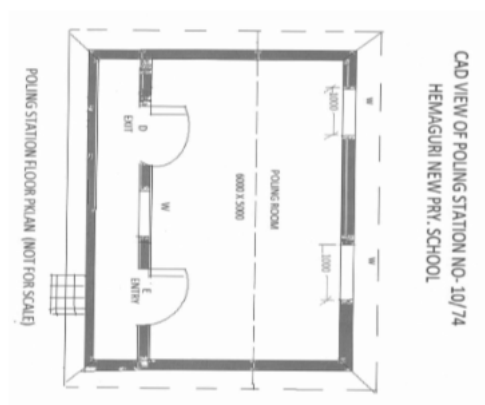

নির্বাচক নিবন্ধন আধিকারিকের স্বাক্ষর

Nazri Naksha

Google Map View

Polling Station Building Front View

Polling Station Front View

Cad View

Key MAP View

1 নাম : অবলা বর্মন পিতার নাম: শচীন বর্মন বাড়ির নং : n0430 বয়স : 58 লিঙ্গ : পুরুষ	IKL2308815 ফটো উপলব্ধ	2 নাম : দুর্লেশ্বরী অধিকারী স্বামীর নাম: যতীন্দ্র অধিকারী বাড়ির নং : এন০০৯৭ বয়স : 71 লিঙ্গ : মহিলা	IKL2443885 ফটো উপলব্ধ	3 নাম : আশিক উরাও পিতার নাম: বিপণ উরাও বাড়ির নং : এন0090 বয়স : 21 লিঙ্গ : পুরুষ	IKL2607885 ফটো উপলব্ধ
4 নাম : সজিত অধিকারী পিতার নাম: সোমবারু অধিকারী বাড়ির নং : n0390 বয়স : 43 লিঙ্গ : পুরুষ	CQJ2071827 ফটো উপলব্ধ	5 নাম : শম্ভু অধিকারী পিতার নাম: সোমবারু অধিকারী বাড়ির নং : n0389 বয়স : 52 লিঙ্গ : পুরুষ	CQJ2398196 ফটো উপলব্ধ	6 নাম : দয়ারাম অধিকারী পিতার নাম: যোগেন্দ্র অধিকারী বাড়ির নং : n0137 বয়স : 92 লিঙ্গ : পুরুষ	CQJ1362730 ফটো উপলব্ধ
7 নাম : বিপন ওরাও পিতার নাম: কাশি ওরাও বাড়ির নং : n0090 বয়স : 42 লিঙ্গ : পুরুষ	CQJ2070605 ফটো উপলব্ধ	8 নাম : কম্পনা বর্মন অধিকারী স্বামীর নাম: রবীন্দ্র অধিকারী বাড়ির নং : n0089 বয়স : 28 লিঙ্গ : মহিলা	IKL2161016 ফটো উপলব্ধ	9 নাম : শিরবালা অধিকারী স্বামীর নাম: দয়ারাম অধিকারী বাড়ির নং : n0138 বয়স : 72 লিঙ্গ : মহিলা	CQJ1362748 ফটো উপলব্ধ
10 নাম : প্রমিলা অধিকারী স্বামীর নাম: সোমবারু অধিকারী বাড়ির নং : n0388 বয়স : 71 লিঙ্গ : মহিলা	WB/02/010/177380 ফটো উপলব্ধ	11 নাম : সুকুমারী ঈশ্বরারী স্বামীর নাম: কমল ঈশ্বরারী বাড়ির নং : n0251 বয়স : 56 লিঙ্গ : মহিলা	WB/02/010/177432 ফটো উপলব্ধ	12 নাম : সঞ্জয় ঈশ্বরারী পিতার নাম: কমল ঈশ্বরারী বাড়ির নং : n0250 বয়স : 34 লিঙ্গ : পুরুষ	IKL1577964 ফটো উপলব্ধ
13 নাম : খিশ্রী ঈশ্বরারী স্বামীর নাম: বান্ডা ঈশ্বরারী বাড়ির নং : n0049 বয়স : 47 লিঙ্গ : মহিলা	WB/02/010/177357 ফটো উপলব্ধ	14 নাম : অমরজিৎ ঈশ্বরারী পিতার নাম: কমল ঈশ্বরারী বাড়ির নং : n0251 বয়স : 24 লিঙ্গ : পুরুষ	IKL2385821 ফটো উপলব্ধ	15 নাম : মনিষা নার্জারী (ঈশ্বরারী) স্বামীর নাম: নিমলা ঈশ্বরারী বাড়ির নং : এন0412 বয়স : 26 লিঙ্গ : মহিলা	IKL2251338 ফটো উপলব্ধ
16 নাম : ইবাই ঈশ্বরারী স্বামীর নাম: হরেন ঈশ্বরারী বাড়ির নং : n0418 বয়স : 63 লিঙ্গ : মহিলা	WB/02/010/174243 ফটো উপলব্ধ	17 নাম : নির্মল ঈশ্বরারী পিতার নাম: দীবেসন ঈশ্বরারী বাড়ির নং : n0412 বয়স : 38 লিঙ্গ : পুরুষ	IKL1714047 ফটো উপলব্ধ	18 নাম : নিমাই ঈশ্বরারী পিতার নাম: নীরেন ঈশ্বরারী বাড়ির নং : n0423 বয়স : 54 লিঙ্গ : পুরুষ	CQJ2395754 ফটো উপলব্ধ
19 নাম : ময়ুরী ঈশ্বরারী পিতার নাম: হরেন ঈশ্বরারী বাড়ির নং : n0417 বয়স : 34 লিঙ্গ : মহিলা	IKL1464858 ফটো উপলব্ধ	20 নাম : সুশিলা ওরাও ঈশ্বরারী স্বামীর নাম: বিসমজিৎ ঈশ্বরারী বাড়ির নং : n0417 বয়স : 36 লিঙ্গ : মহিলা	IKL1836378 ফটো উপলব্ধ	21 নাম : বিনেন ঈশ্বরারী পিতার নাম: নীরেন ঈশ্বরারী বাড়ির নং : n0424 বয়স : 49 লিঙ্গ : পুরুষ	CQJ2069235 ফটো উপলব্ধ
22 নাম : নরেন ঈশ্বরারী পিতার নাম: নীরেন ঈশ্বরারী বাড়ির নং : n0421 বয়স : 61 লিঙ্গ : পুরুষ	CQJ0286344 ফটো উপলব্ধ	23 নাম : বীনা ঈশ্বরারী স্বামীর নাম: বিনেন ঈশ্বরারী বাড়ির নং : n0411 বয়স : 41 লিঙ্গ : মহিলা	CQJ2792257 ফটো উপলব্ধ	24 নাম : রঞ্জন ঈশ্বরারী পিতার নাম: বান্ডা ঈশ্বরারী বাড়ির নং : n0050 বয়স : 42 লিঙ্গ : পুরুষ	CQJ2396950 ফটো উপলব্ধ
25 নাম : বিরজিত ঈশ্বরারী পিতার নাম: হরেন ঈশ্বরারী বাড়ির নং : n0419 বয়স : 39 লিঙ্গ : পুরুষ	CQJ2396703 ফটো উপলব্ধ	26 নাম : বিসমজিৎ ঈশ্বরারী পিতার নাম: হরেন ঈশ্বরারী বাড়ির নং : n0417 বয়স : 38 লিঙ্গ : পুরুষ	IKL1233543 ফটো উপলব্ধ	27 নাম : রঞ্জন কুমার ঈশ্বরারী পিতার নাম: দীবেসন ঈশ্বরারী বাড়ির নং : n0415 বয়স : 39 লিঙ্গ : পুরুষ	CQJ2396695 ফটো উপলব্ধ
28 নাম : হেমা ঈশ্বরারী স্বামীর নাম: রঞ্জন কুমার ঈশ্বরারী বাড়ির নং : n0480 বয়স : 31 লিঙ্গ : মহিলা	IKL1602200 ফটো উপলব্ধ	29 নাম : শুকুমারী ঈশ্বরারী স্বামীর নাম: দীবেসন ঈশ্বরারী বাড়ির নং : n0413 বয়স : 66 লিঙ্গ : মহিলা	CQJ2703908 ফটো উপলব্ধ	30 নাম : দীবেসন ঈশ্বরারী পিতার নাম: রমেশ ঈশ্বরারী বাড়ির নং : n0412 বয়স : 71 লিঙ্গ : পুরুষ	WB/02/010/174126 ফটো উপলব্ধ