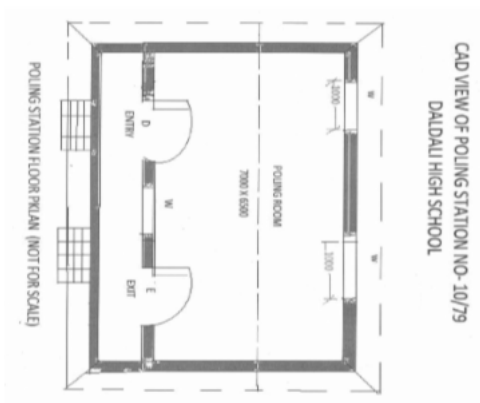

নির্বাচক নিবন্ধন আধিকারিকের স্বাক্ষর

Nazri Naksha

Google Map View

Polling Station Building Front View

Polling Station Front View

Cad View

Key MAP View

1 নাম : পাপিয়া দে সরকার অধিকারী স্বামীর নাম: তারাচন অধিকারী বাড়ির নং : এন০০২১ বয়স : 29 লিঙ্গ : মহিলা	IKL2512606 ফটো উপলব্ধ	2 নাম : সারথী (বর্মন) অধিকারী স্বামীর নাম: রাধেশ্যাম অধিকারী বাড়ির নং : n0149 বয়স : 38 লিঙ্গ : মহিলা	CQJ2794147 ফটো উপলব্ধ	3 নাম : প্রিনিতা দাস দত্ত স্বামীর নাম: রতন দত্ত বাড়ির নং : n0149 বয়স : 34 লিঙ্গ : মহিলা	IKL1356021 ফটো উপলব্ধ
4 নাম : নিলামী অধিকারী স্বামীর নাম: মলয় অধিকারী বাড়ির নং : n0149 বয়স : 48 লিঙ্গ : মহিলা	CQJ1354299 ফটো উপলব্ধ	5 নাম : মঞ্জু অধিকারী স্বামীর নাম: বিপ্লব অধিকারী বাড়ির নং : n0092 বয়স : 25 লিঙ্গ : মহিলা	IKL2384295 ফটো উপলব্ধ	6 নাম : বিপ্লব অধিকারী পিতার নাম: সুবল অধিকারী বাড়ির নং : এন0092 বয়স : 28 লিঙ্গ : পুরুষ	IKL2251957 ফটো উপলব্ধ
7 নাম : রবী অধিকারী পিতার নাম: রাতীচন অধিকারী বাড়ির নং : n0021 বয়স : 61 লিঙ্গ : পুরুষ	WB/02/010/183364 ফটো উপলব্ধ	8 নাম : তারাচন অধিকারী পিতার নাম: রাতীচন অধিকারী বাড়ির নং : n0021 বয়স : 40 লিঙ্গ : পুরুষ	CQJ2793933 ফটো উপলব্ধ	9 নাম : মোহন অধিকারী পিতার নাম: সুশীল অধিকারী বাড়ির নং : n0091 বয়স : 36 লিঙ্গ : পুরুষ	IKL1235282 ফটো উপলব্ধ
10 নাম : নৈবেশ্বরী অধিকারী স্বামীর নাম: রাতীচন অধিকারী বাড়ির নং : n0021 বয়স : 88 লিঙ্গ : মহিলা	WB/02/010/183543 ফটো উপলব্ধ	11 নাম : লোকনাথ অধিকারী পিতার নাম: সুধন অধিকারী বাড়ির নং : n0254 বয়স : 26 লিঙ্গ : পুরুষ	IKL2148682 ফটো উপলব্ধ	12 নাম : আরতী অধিকারী স্বামীর নাম: সুশীল অধিকারী বাড়ির নং : n0091 বয়স : 57 লিঙ্গ : মহিলা	WB/02/010/183347 ফটো উপলব্ধ
13 নাম : রাধেশ্যাম অধিকারী পিতার নাম: নলিনী অধিকারী বাড়ির নং : n0149 বয়স : 49 লিঙ্গ : পুরুষ	IKL2842151 ফটো উপলব্ধ	14 নাম : সম্পা দেবনাথ স্বামীর নাম: ফনিলাল দেবনাথ বাড়ির নং : n0149 বয়স : 33 লিঙ্গ : মহিলা	IKL1642206 ফটো উপলব্ধ	15 নাম : গুন্ডা অধিকারী পিতার নাম: সুশীল অধিকারী বাড়ির নং : n0091 বয়স : 32 লিঙ্গ : মহিলা	IKL1580018 ফটো উপলব্ধ
16 নাম : বীণাপাণি অধিকারী স্বামীর নাম: উত্তম দাস বাড়ির নং : এন 0017 বয়স : 24 লিঙ্গ : মহিলা	IKL2376275 ফটো উপলব্ধ	17 নাম : মিনতী অধিকারী স্বামীর নাম: রবি অধিকারী বাড়ির নং : n0021 বয়স : 37 লিঙ্গ : মহিলা	CQJ2794121 ফটো উপলব্ধ	18 নাম : সুশীল অধিকারী পিতার নাম: গরাচাঁদ অধিকারী বাড়ির নং : n0091 বয়স : 69 লিঙ্গ : পুরুষ	WB/02/010/183301 ফটো উপলব্ধ
19 নাম : সুবল অধিকারী পিতার নাম: সুখেন অধিকারী বাড়ির নং : n0092 বয়স : 62 লিঙ্গ : পুরুষ	WB/02/010/183473 ফটো উপলব্ধ	20 নাম : মালতী অধিকারী স্বামীর নাম: সুবল অধিকারী বাড়ির নং : n0092 বয়স : 53 লিঙ্গ : মহিলা	WB/02/010/183431 ফটো উপলব্ধ	21 নাম : মলয় অধিকারী পিতার নাম: সুখেন অধিকারী বাড়ির নং : n0204 বয়স : 47 লিঙ্গ : পুরুষ	CQJ2067643 ফটো উপলব্ধ
Q 22 নাম : বিশখা অধিকারী দাস স্বামীর নাম: দুবাস দাস বাড়ির নং : বয়স : 32 লিঙ্গ : মহিলা	IKL1479724 ফটো উপলব্ধ	23 নাম : অনামিকা আচার্য্য পিতার নাম: অর্জুন আচার্য্য বাড়ির নং : এন0085 বয়স : 25 লিঙ্গ : মহিলা	IKL2251643 ফটো উপলব্ধ	24 নাম : অর্জুন আচার্য্য পিতার নাম: হরেন্দ্র আচার্য্য বাড়ির নং : n0085 বয়স : 50 লিঙ্গ : পুরুষ	WB/02/010/183247 ফটো উপলব্ধ
25 নাম : অরুণ আচার্য্য পিতার নাম: অর্জুন আচার্য্য বাড়ির নং : এন0085 বয়স : 23 লিঙ্গ : পুরুষ	IKL2450773 ফটো উপলব্ধ	26 নাম : পূর্ণিমা আচার্য্য স্বামীর নাম: অর্জুন আচার্য্য বাড়ির নং : n0085 বয়স : 44 লিঙ্গ : মহিলা	CQJ2073831 ফটো উপলব্ধ	27 নাম : অর্পিতা আচার্য্য পিতার নাম: অর্জুন আচার্য্য বাড়ির নং : n0229 বয়স : 27 লিঙ্গ : মহিলা	IKL2062065 ফটো উপলব্ধ
28 নাম : চুমকী কুন্ডু (রায়) স্বামীর নাম: অভিজিৎ রায় বাড়ির নং : n0137 বয়স : 31 লিঙ্গ : মহিলা	IKL2162055 ফটো উপলব্ধ	29 নাম : মালবিকা কুণ্ডু দাস স্বামীর নাম: রুটন দাস বাড়ির নং : n0198 বয়স : 42 লিঙ্গ : মহিলা	CQJ2829836 ফটো উপলব্ধ	30 নাম : রঞ্জিত কর পিতার নাম: সুশীল কর বাড়ির নং : n0081 বয়স : 49 লিঙ্গ : পুরুষ	CQJ1367135 ফটো উপলব্ধ