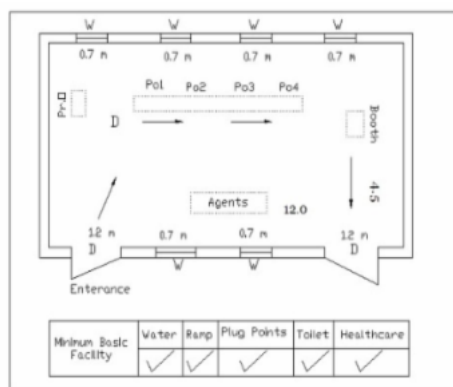

নির্বাচক নিবন্ধন আধিকারিকের স্বাক্ষর

Nazri Naksha

Google Map View

Polling Station Building Front View

Polling Station Front View

Cad View

Key MAP View

1 নাম : সুমিতা মিজ পিতার নাম: উদয় মিজ বাড়ির নং : n0378 বয়স : 25 লিঙ্গ : মহিলা	IKL2205995 ফটো উপলব্ধ	2 নাম : মুনি উরাও পিতার নাম: আশারু উরাও বাড়ির নং : n0025 বয়স : 41 লিঙ্গ : মহিলা	IKL1154285 ফটো উপলব্ধ	3 নাম : অনিমা উরাও স্বামীর নাম: কালিয়ান ওরাও বাড়ির নং : n0068 বয়স : 51 লিঙ্গ : মহিলা	IKL2844462 ফটো উপলব্ধ
4 নাম : জোসফিন উরাও স্বামীর নাম: সবিয়ান উরাও বাড়ির নং : n0028 বয়স : 43 লিঙ্গ : মহিলা	CQJ2326924 ফটো উপলব্ধ	5 নাম : নির্মালা উরাও স্বামীর নাম: মিলু উড়াও বাড়ির নং : নীল বয়স : 56 লিঙ্গ : মহিলা	IKL2753861 ফটো উপলব্ধ	6 নাম : অজয় ওঁরাও পিতার নাম: স্তিফান ওঁরাও বাড়ির নং : n0031 বয়স : 44 লিঙ্গ : পুরুষ	CQJ1412337 ফটো উপলব্ধ
7 নাম : সুশীল উড়াও পিতার নাম: ডুড্ডা উড়াও বাড়ির নং : n0038 বয়স : 51 লিঙ্গ : পুরুষ	WB/02/010/033204 ফটো উপলব্ধ	8 নাম : সহদেব ছেত্রী পিতার নাম: প্রহ্লাদ ছেত্রী বাড়ির নং : n0025 বয়স : 30 লিঙ্গ : পুরুষ	IKL2363414 ফটো উপলব্ধ	9 নাম : রীনা উড়াও স্বামীর নাম: উজিত উড়াও বাড়ির নং : n0089 বয়স : 40 লিঙ্গ : মহিলা	IKL1552744 ফটো উপলব্ধ
10 নাম : অলবিন খারিয়া কেরকেটা স্বামীর নাম: জোআকিন কেরকেটা বাড়ির নং : এন0022 বয়স : 24 লিঙ্গ : মহিলা	IKL2551182 ফটো উপলব্ধ	11 নাম : লক্ষী উড়াও স্বামীর নাম: ভত্তরা উড়াও বাড়ির নং : n0023 বয়স : 56 লিঙ্গ : মহিলা	WB/02/010/033068 ফটো উপলব্ধ	12 নাম : অজিত উরাও মায়ের নাম: লক্ষী উরাও বাড়ির নং : n0023 বয়স : 38 লিঙ্গ : পুরুষ	CQJ2858249 ফটো উপলব্ধ
13 নাম : সীতা মণ্ডল স্বামীর নাম: মৃত কৃষ্ণ মণ্ডল বাড়ির নং : n0023 বয়স : 43 লিঙ্গ : মহিলা	IKL2403509 ফটো উপলব্ধ	14 নাম : মরিয়ানা উরাও পিতার নাম: বাবলু উরাও বাড়ির নং : n0010 বয়স : 42 লিঙ্গ : মহিলা	CQJ2326882 ফটো উপলব্ধ	15 নাম : সুযমা উড়াও স্বামীর নাম: সেলাই উড়াও বাড়ির নং : n0021 বয়স : 51 লিঙ্গ : মহিলা	WB/02/010/033585 ফটো উপলব্ধ
16 নাম : অনীতা ওরাংর পিতার নাম: মীলু ওরাংর বাড়ির নং : এন0029 বয়স : 22 লিঙ্গ : মহিলা	IKL2551224 ফটো উপলব্ধ	17 নাম : পুশরাজ উরাংও পিতার নাম: ঈশ্বর উরাংও বাড়ির নং : n0025 বয়স : 27 লিঙ্গ : পুরুষ	IKL2403624 ফটো উপলব্ধ	18 নাম : কালারিউস উড়াও পিতার নাম: বিডিও উড়াও বাড়ির নং : n0010 বয়স : 51 লিঙ্গ : পুরুষ	WB/02/010/033024 ফটো উপলব্ধ
19 নাম : পানো উরাও (কুজুর) স্বামীর নাম: সালে উরাও বাড়ির নং : n0032 বয়স : 56 লিঙ্গ : মহিলা	WB/02/010/429225 ফটো উপলব্ধ	20 নাম : সারু উড়াও পিতার নাম: কাইলা উড়াও বাড়ির নং : n0001 বয়স : 63 লিঙ্গ : পুরুষ	CQJ2326890 ফটো উপলব্ধ	21 নাম : উজিত উরাও পিতার নাম: বুদ্ধিরাম উরাও বাড়ির নং : n0089 বয়স : 35 লিঙ্গ : পুরুষ	IKL1208800 ফটো উপলব্ধ
22 নাম : সুবোধ লাকড়া পিতার নাম: খাবানুস লাকড়া বাড়ির নং : n0031 বয়স : 30 লিঙ্গ : পুরুষ	IKL1688183 ফটো উপলব্ধ	23 নাম : গীতা উড়াও স্বামীর নাম: দেওনাথ ওড়াও বাড়ির নং : n0019 বয়স : 55 লিঙ্গ : মহিলা	WB/02/010/033083 ফটো উপলব্ধ	24 নাম : হেলোমা উড়াও স্বামীর নাম: রোপনা উড়াও বাড়ির নং : n0033 বয়স : 69 লিঙ্গ : মহিলা	WB/02/010/033117 ফটো উপলব্ধ
25 নাম : শান্তি উরাও স্বামীর নাম: রাজেশ উরাও বাড়ির নং : বয়স : 39 লিঙ্গ : মহিলা	CQJ0013581 ফটো উপলব্ধ	26 নাম : গীতা দেবী ভট্টরায় স্বামীর নাম: দীপক ছেত্রী বাড়ির নং : n0021 বয়স : 28 লিঙ্গ : মহিলা	IKL2378040 ফটো উপলব্ধ	27 নাম : বৃদি উড়াও স্বামীর নাম: আশারু উড়াও বাড়ির নং : n0025 বয়স : 71 লিঙ্গ : মহিলা	WB/02/010/033119 ফটো উপলব্ধ
28 নাম : সুনিতা ওরাও পিতার নাম: দেবনাথ ওরাও বাড়ির নং : n0019 বয়স : 31 লিঙ্গ : মহিলা	IKL1688209 ফটো উপলব্ধ	29 নাম : ললিতা উড়াও স্বামীর নাম: খেবানুস উড়াও বাড়ির নং : n0031 বয়স : 55 লিঙ্গ : মহিলা	WB/02/010/033165 ফটো উপলব্ধ	30 নাম : সবিয়ান ওরাউন পিতার নাম: জুনস ওরাউন বাড়ির নং : n0028 বয়স : 53 লিঙ্গ : পুরুষ	IKL2831550 ফটো উপলব্ধ