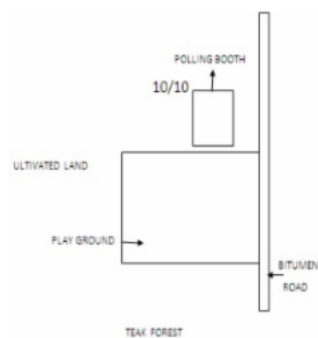

নির্বাচক নিবন্ধন আধিকারিকের স্বাক্ষর

Nazri Naksha

Google Map View

Polling Station Building Front View

Polling Station Front View

Cad View

Key MAP View

1 নাম : সুমিতা মিজ পিতার নাম: উদয় মিজ বাড়ির নং : n0378 বয়স : 25 লিঙ্গ : মহিলা	IKL2205995 ফটো উপলব্ধ	2 নাম : মুনি উরাও পিতার নাম: আশারু উরাও বাড়ির নং : n0025 বয়স : 41 লিঙ্গ : মহিলা	IKL1154285 ফটো উপলব্ধ	3 নাম : অনিমা উরাও স্বামীর নাম: কালিয়ান ওরাও বাড়ির নং : n0068 বয়স : 51 লিঙ্গ : মহিলা	IKL2844462 ফটো উপলব্ধ
4 নাম : জোসফিন উরাও স্বামীর নাম: সবিয়ান উরাও বাড়ির নং : n0028 বয়স : 43 লিঙ্গ : মহিলা	CQJ2326924 ফটো উপলব্ধ	5 নাম : নির্মালা উরাও স্বামীর নাম: মিলু উড়াও বাড়ির নং : নীল বয়স : 56 লিঙ্গ : মহিলা	IKL2753861 ফটো উপলব্ধ	6 নাম : অজয় ওঁরাও পিতার নাম: স্তিফান ওঁরাও বাড়ির নং : n0031 বয়স : 44 লিঙ্গ : পুরুষ	CQJ1412337 ফটো উপলব্ধ
7 নাম : সুশীল উড়াও পিতার নাম: ডুড্ডা উড়াও বাড়ির নং : n0038 বয়স : 51 লিঙ্গ : পুরুষ	WB/02/010/033204 ফটো উপলব্ধ	8 নাম : সহদেব ছেত্রী পিতার নাম: প্রহ্লাদ ছেত্রী বাড়ির নং : n0025 বয়স : 30 লিঙ্গ : পুরুষ	IKL2363414 ফটো উপলব্ধ	9 নাম : রীনা উড়াও স্বামীর নাম: উজিত উড়াও বাড়ির নং : n0089 বয়স : 40 লিঙ্গ : মহিলা	IKL1552744 ফটো উপলব্ধ
10 নাম : অলবিন খারিয়া কেরকেটা স্বামীর নাম: জোআকিন কেরকেটা বাড়ির নং : এন0022 বয়স : 24 লিঙ্গ : মহিলা	IKL2551182 ফটো উপলব্ধ	11 নাম : লক্ষী উড়াও স্বামীর নাম: ভত্তরা উড়াও বাড়ির নং : n0023 বয়স : 56 লিঙ্গ : মহিলা	WB/02/010/033068 ফটো উপলব্ধ	12 নাম : অজিত উরাও মায়ের নাম: লক্ষী উরাও বাড়ির নং : n0023 বয়স : 38 লিঙ্গ : পুরুষ	CQJ2858249 ফটো উপলব্ধ
13 নাম : সীতা মণ্ডল স্বামীর নাম: মৃত কৃষ্ণ মণ্ডল বাড়ির নং : n0023 বয়স : 43 লিঙ্গ : মহিলা	IKL2403509 ফটো উপলব্ধ	14 নাম : মরিয়ানা উরাও পিতার নাম: বাবলু উরাও বাড়ির নং : n0010 বয়স : 42 লিঙ্গ : মহিলা	CQJ2326882 ফটো উপলব্ধ	15 নাম : সুযমা উড়াও স্বামীর নাম: সেলাই উড়াও বাড়ির নং : n0021 বয়স : 51 লিঙ্গ : মহিলা	WB/02/010/033585 ফটো উপলব্ধ
16 নাম : অনীতা ওরাংর পিতার নাম: মীলু ওরাংর বাড়ির নং : এন0029 বয়স : 22 লিঙ্গ : মহিলা	IKL2551224 ফটো উপলব্ধ	17 নাম : পুশরাজ উরাংও পিতার নাম: ঈশ্বর উরাংও বাড়ির নং : n0025 বয়স : 27 লিঙ্গ : পুরুষ	IKL2403624 ফটো উপলব্ধ	18 নাম : কালারিউস উড়াও পিতার নাম: বিডিও উড়াও বাড়ির নং : n0010 বয়স : 51 লিঙ্গ : পুরুষ	WB/02/010/033024 ফটো উপলব্ধ
19 নাম : পানো উরাও (কুজুর) স্বামীর নাম: সালে উরাও বাড়ির নং : n0032 বয়স : 56 লিঙ্গ : মহিলা	WB/02/010/429225 ফটো উপলব্ধ	20 নাম : সারু উড়াও পিতার নাম: কাইলা উড়াও বাড়ির নং : n0001 বয়স : 63 লিঙ্গ : পুরুষ	CQJ2326890 ফটো উপলব্ধ	21 নাম : উজিত উরাও পিতার নাম: বুদ্ধিরাম উরাও বাড়ির নং : n0089 বয়স : 35 লিঙ্গ : পুরুষ	IKL1208800 ফটো উপলব্ধ
22 নাম : সুবোধ লাকড়া পিতার নাম: খাবানুস লাকড়া বাড়ির নং : n0031 বয়স : 30 লিঙ্গ : পুরুষ	IKL1688183 ফটো উপলব্ধ	23 নাম : গীতা উড়াও স্বামীর নাম: দেওনাথ ওড়াও বাড়ির নং : n0019 বয়স : 55 লিঙ্গ : মহিলা	WB/02/010/033083 ফটো উপলব্ধ	24 নাম : হেলোমা উড়াও স্বামীর নাম: রোপনা উড়াও বাড়ির নং : n0033 বয়স : 69 লিঙ্গ : মহিলা	WB/02/010/033117 ফটো উপলব্ধ
25 নাম : শান্তি উরাও স্বামীর নাম: রাজেশ উরাও বাড়ির নং : বয়স : 39 লিঙ্গ : মহিলা	CQJ0013581 ফটো উপলব্ধ	26 নাম : গীতা দেবী ভট্টরায় স্বামীর নাম: দীপক ছেত্রী বাড়ির নং : n0021 বয়স : 28 লিঙ্গ : মহিলা	IKL2378040 ফটো উপলব্ধ	27 নাম : বৃদি উড়াও স্বামীর নাম: আশারু উড়াও বাড়ির নং : n0025 বয়স : 71 লিঙ্গ : মহিলা	WB/02/010/033119 ফটো উপলব্ধ
28 নাম : সুনিতা ওরাও পিতার নাম: দেবনাথ ওরাও বাড়ির নং : n0019 বয়স : 31 লিঙ্গ : মহিলা	IKL1688209 ফটো উপলব্ধ	29 নাম : ললিতা উড়াও স্বামীর নাম: খেবানুস উড়াও বাড়ির নং : n0031 বয়স : 55 লিঙ্গ : মহিলা	WB/02/010/033165 ফটো উপলব্ধ	30 নাম : সবিয়ান ওরাউন পিতার নাম: জুনস ওরাউন বাড়ির নং : n0028 বয়স : 53 লিঙ্গ : পুরুষ	IKL2831550 ফটো উপলব্ধ