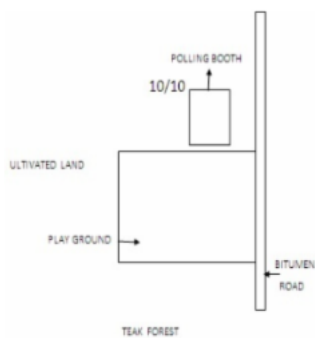

Nazri Naksha