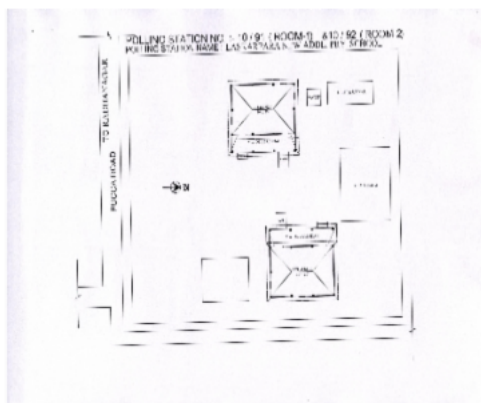

নির্বাচক নিবন্ধন আধিকারিকের স্বাক্ষর

Nazri Naksha

Google Map View

Polling Station Building Front View

Polling Station Front View

Cad View

Key MAP View

| | | | | | |
|--|--------------------------------|--|--------------------------------|--|--------------------------------|
| Q 1 নাম : রীনা আচার্যী স্বামীর নাম: প্রদীপ আচার্যী বাড়ির নং : বয়স : 47 লিঙ্গ : মহিলা | IKL1356922 ফটো উপলব্ধ | 2 নাম : রতন আচার্য পিতার নাম: কালীকুমার আচার্য বাড়ির নং : n0157 বয়স : 41 লিঙ্গ : পুরুষ | CQJ2083079 ফটো উপলব্ধ | 3 নাম : কাকুলী ভট্টাচার্য (আচার্যী) স্বামীর নাম: রতন আচার্যী বাড়ির নং : n0157 বয়স : 35 লিঙ্গ : মহিলা | IKL1720168 ফটো উপলব্ধ |
| 4 নাম : সোমা আচার্য স্বামীর নাম: তপন কুমার আচার্য বাড়ির নং : n0157 বয়স : 38 লিঙ্গ : মহিলা | IKL1468073 ফটো উপলব্ধ | 5 নাম : প্রশান্ত আচার্য পিতার নাম: প্রদীপ আচার্য বাড়ির নং : এন0138 বয়স : 25 লিঙ্গ : পুরুষ | IKL2240679 ফটো উপলব্ধ | 6 নাম : তপন আচার্য পিতার নাম: কালীকুমার আচার্য বাড়ির নং : n0157 বয়স : 45 লিঙ্গ : পুরুষ | CQJ2084366 ফটো উপলব্ধ |
| 7 নাম : অর্চনা আচার্য স্বামীর নাম: সুজয় আচার্য বাড়ির নং : n0157 বয়স : 41 লিঙ্গ : মহিলা | IKL2304491 ফটো উপলব্ধ | 8 নাম : প্রদীপ আচার্য পিতার নাম: প্রতুল আচার্য বাড়ির নং : n0138 বয়স : 51 লিঙ্গ : পুরুষ | CQJ2881381 ফটো উপলব্ধ | 9 নাম : প্রানেশ আচার্য পিতার নাম: প্রাতুল আচার্য বাড়ির নং : এন0138 বয়স : 52 লিঙ্গ : পুরুষ | IKL2292316 ফটো উপলব্ধ |
| 10 নাম : সুব্রত আচার্য পিতার নাম: প্রানেশ আচার্য বাড়ির নং : n0138 বয়স : 29 লিঙ্গ : পুরুষ | IKL2359867 ফটো উপলব্ধ | 11 নাম : স্বপন পাল পিতার নাম: হরচরন পাল বাড়ির নং : n0132 বয়স : 58 লিঙ্গ : পুরুষ | IKL2351575 ফটো উপলব্ধ | 12 নাম : কোয়েলা আচার্য স্বামীর নাম: রূপন আচার্য বাড়ির নং : এন0068 বয়স : 22 লিঙ্গ : মহিলা | IKL2553527 ফটো উপলব্ধ |
| 13 নাম : বিপ্লব আচার্য পিতার নাম: বাদল আচার্য বাড়ির নং : N0092 বয়স : 27 লিঙ্গ : পুরুষ | IKL2064962 ফটো উপলব্ধ | 14 নাম : রবি পাল পিতার নাম: স্বপন পাল বাড়ির নং : n0132 বয়স : 31 লিঙ্গ : পুরুষ | IKL1584671 ফটো উপলব্ধ | 15 নাম : সুজয় আচার্য পিতার নাম: কালীকুমার আচার্য বাড়ির নং : n0132 বয়স : 51 লিঙ্গ : পুরুষ | IKL2306207 ফটো উপলব্ধ |
| 16 নাম : বাসনা আচার্য স্বামীর নাম: কালীকুমার আচার্য বাড়ির নং : n0132 বয়স : 73 লিঙ্গ : মহিলা | WB/02/010/207411 ফটো উপলব্ধ | 17 নাম : শুভ আচার্য পিতার নাম: সুজয় আচার্য বাড়ির নং : n0132 বয়স : 32 লিঙ্গ : পুরুষ | IKL1467984 ফটো উপলব্ধ | 18 নাম : প্রনয় আচার্য পিতার নাম: প্রদীপ আচার্য বাড়ির নং : n0132 বয়স : 26 লিঙ্গ : পুরুষ | IKL2169654 ফটো উপলব্ধ |
| 19 নাম : ডোনা আচার্যী পিতার নাম: রতন আচার্যী বাড়ির নং : এন0074 বয়স : 20 লিঙ্গ : মহিলা | IKL2674513 ফটো উপলব্ধ | 20 নাম : দেবাশিস পৌল পিতার নাম: স্বপন পাল বাড়ির নং : n0132 বয়স : 33 লিঙ্গ : পুরুষ | IKL1467760 ফটো উপলব্ধ | 21 নাম : টুস্পা আচার্যী স্বামীর নাম: যতন আচার্য বাড়ির নং : n0177 বয়স : 34 লিঙ্গ : মহিলা | IKL1720234 ফটো উপলব্ধ |
| 22 নাম : যতন আচার্য পিতার নাম: ধরনী কান্ত আচার্য বাড়ির নং : n0177 বয়স : 61 লিঙ্গ : পুরুষ | CQJ2409258 ফটো উপলব্ধ | 23 নাম : কাননবালা আচার্য স্বামীর নাম: মানিক আচার্য বাড়ির নং : n0148 বয়স : 61 লিঙ্গ : মহিলা | WB/02/010/207408 ফটো উপলব্ধ | 24 নাম : রতন আচার্য পিতার নাম: ধরনী আচার্য বাড়ির নং : n0074 বয়স : 51 লিঙ্গ : পুরুষ | WB/02/010/207031 ফটো উপলব্ধ |
| 25 নাম : রবি শর্মা রায় (আচার্য) স্বামীর নাম: রতন আচার্য বাড়ির নং : n0074 বয়স : 41 লিঙ্গ : মহিলা | CQJ2409233 ফটো উপলব্ধ | 26 নাম : বাদল আচার্য পিতার নাম: রাজকুমার আচার্য বাড়ির নং : n0092 বয়স : 60 লিঙ্গ : পুরুষ | WB/02/010/207610 ফটো উপলব্ধ | Q 27 নাম : বিষ্ণু বিশ্বশর্মা পিতার নাম: মৃত হেমেন্দ্র বিশ্বশর্মা বাড়ির নং : বয়স : 46 লিঙ্গ : পুরুষ | CQJ2797520 ফটো উপলব্ধ |
| 28 নাম : পুষ্প আচার্য স্বামীর নাম: জীবন আচার্য বাড়ির নং : n0068 বয়স : 56 লিঙ্গ : মহিলা | WB/02/010/207591 ফটো উপলব্ধ | 29 নাম : সুজাতা চক্রবর্তী স্বামীর নাম: শুভ আচার্য বাড়ির নং : এন0132 বয়স : 28 লিঙ্গ : মহিলা | IKL2027340 ফটো উপলব্ধ | 30 নাম : স্বরূপ আচার্য পিতার নাম: জীবন আচার্য বাড়ির নং : n0068 বয়স : 35 লিঙ্গ : পুরুষ | IKL1239409 ফটো উপলব্ধ |