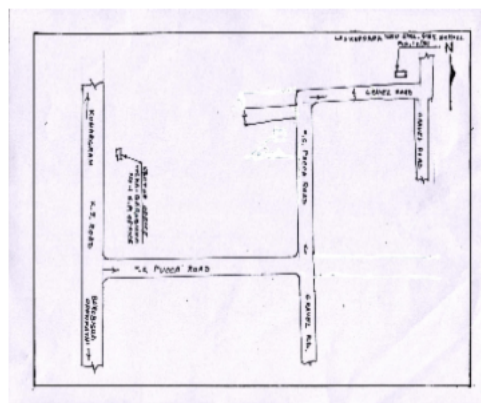

নির্বাচক নিবন্ধন আধিকারিকের স্বাক্ষর

Nazri Naksha

Google Map View

Polling Station Building Front View

Polling Station Front View

Cad View

Key MAP View

| | | | | | |
|--|--------------------------------|--|--------------------------------|--|--------------------------------|
| Q 1 নাম : রীনা আচার্যী স্বামীর নাম: প্রদীপ আচার্যী বাড়ির নং : বয়স : 47 লিঙ্গ : মহিলা | IKL1356922 ফটো উপলব্ধ | 2 নাম : রতন আচার্য পিতার নাম: কালীকুমার আচার্য বাড়ির নং : n0157 বয়স : 41 লিঙ্গ : পুরুষ | CQJ2083079 ফটো উপলব্ধ | 3 নাম : কাকুলী ভট্টাচার্য (আচার্যী) স্বামীর নাম: রতন আচার্যী বাড়ির নং : n0157 বয়স : 35 লিঙ্গ : মহিলা | IKL1720168 ফটো উপলব্ধ |
| 4 নাম : সোমা আচার্য স্বামীর নাম: তপন কুমার আচার্য বাড়ির নং : n0157 বয়স : 38 লিঙ্গ : মহিলা | IKL1468073 ফটো উপলব্ধ | 5 নাম : প্রশান্ত আচার্য পিতার নাম: প্রদীপ আচার্য বাড়ির নং : এন0138 বয়স : 25 লিঙ্গ : পুরুষ | IKL2240679 ফটো উপলব্ধ | 6 নাম : তপন আচার্য পিতার নাম: কালীকুমার আচার্য বাড়ির নং : n0157 বয়স : 45 লিঙ্গ : পুরুষ | CQJ2084366 ফটো উপলব্ধ |
| 7 নাম : অর্চনা আচার্য স্বামীর নাম: সুজয় আচার্য বাড়ির নং : n0157 বয়স : 41 লিঙ্গ : মহিলা | IKL2304491 ফটো উপলব্ধ | 8 নাম : প্রদীপ আচার্য পিতার নাম: প্রতুল আচার্য বাড়ির নং : n0138 বয়স : 51 লিঙ্গ : পুরুষ | CQJ2881381 ফটো উপলব্ধ | 9 নাম : প্রানেশ আচার্য পিতার নাম: প্রাতুল আচার্য বাড়ির নং : এন0138 বয়স : 52 লিঙ্গ : পুরুষ | IKL2292316 ফটো উপলব্ধ |
| 10 নাম : সুব্রত আচার্য পিতার নাম: প্রানেশ আচার্য বাড়ির নং : n0138 বয়স : 29 লিঙ্গ : পুরুষ | IKL2359867 ফটো উপলব্ধ | 11 নাম : স্বপন পাল পিতার নাম: হরচরন পাল বাড়ির নং : n0132 বয়স : 58 লিঙ্গ : পুরুষ | IKL2351575 ফটো উপলব্ধ | 12 নাম : কোয়েলা আচার্য স্বামীর নাম: রূপন আচার্য বাড়ির নং : এন0068 বয়স : 22 লিঙ্গ : মহিলা | IKL2553527 ফটো উপলব্ধ |
| 13 নাম : বিপ্লব আচার্য পিতার নাম: বাদল আচার্য বাড়ির নং : N0092 বয়স : 27 লিঙ্গ : পুরুষ | IKL2064962 ফটো উপলব্ধ | 14 নাম : রবি পাল পিতার নাম: স্বপন পাল বাড়ির নং : n0132 বয়স : 31 লিঙ্গ : পুরুষ | IKL1584671 ফটো উপলব্ধ | 15 নাম : সুজয় আচার্য পিতার নাম: কালীকুমার আচার্য বাড়ির নং : n0132 বয়স : 51 লিঙ্গ : পুরুষ | IKL2306207 ফটো উপলব্ধ |
| 16 নাম : বাসনা আচার্য স্বামীর নাম: কালীকুমার আচার্য বাড়ির নং : n0132 বয়স : 73 লিঙ্গ : মহিলা | WB/02/010/207411 ফটো উপলব্ধ | 17 নাম : শুভ আচার্য পিতার নাম: সুজয় আচার্য বাড়ির নং : n0132 বয়স : 32 লিঙ্গ : পুরুষ | IKL1467984 ফটো উপলব্ধ | 18 নাম : প্রনয় আচার্য পিতার নাম: প্রদীপ আচার্য বাড়ির নং : n0132 বয়স : 26 লিঙ্গ : পুরুষ | IKL2169654 ফটো উপলব্ধ |
| 19 নাম : ডোনা আচার্যী পিতার নাম: রতন আচার্যী বাড়ির নং : এন0074 বয়স : 20 লিঙ্গ : মহিলা | IKL2674513 ফটো উপলব্ধ | 20 নাম : দেবাশিস পৌল পিতার নাম: স্বপন পাল বাড়ির নং : n0132 বয়স : 33 লিঙ্গ : পুরুষ | IKL1467760 ফটো উপলব্ধ | 21 নাম : টুস্পা আচার্যী স্বামীর নাম: যতন আচার্য বাড়ির নং : n0177 বয়স : 34 লিঙ্গ : মহিলা | IKL1720234 ফটো উপলব্ধ |
| 22 নাম : যতন আচার্য পিতার নাম: ধরনী কান্ত আচার্য বাড়ির নং : n0177 বয়স : 61 লিঙ্গ : পুরুষ | CQJ2409258 ফটো উপলব্ধ | 23 নাম : কাননবালা আচার্য স্বামীর নাম: মানিক আচার্য বাড়ির নং : n0148 বয়স : 61 লিঙ্গ : মহিলা | WB/02/010/207408 ফটো উপলব্ধ | 24 নাম : রতন আচার্য পিতার নাম: ধরনী আচার্য বাড়ির নং : n0074 বয়স : 51 লিঙ্গ : পুরুষ | WB/02/010/207031 ফটো উপলব্ধ |
| 25 নাম : রবি শর্মা রায় (আচার্য) স্বামীর নাম: রতন আচার্য বাড়ির নং : n0074 বয়স : 41 লিঙ্গ : মহিলা | CQJ2409233 ফটো উপলব্ধ | 26 নাম : বাদল আচার্য পিতার নাম: রাজকুমার আচার্য বাড়ির নং : n0092 বয়স : 60 লিঙ্গ : পুরুষ | WB/02/010/207610 ফটো উপলব্ধ | Q 27 নাম : বিষ্ণু বিশ্বশর্মা পিতার নাম: মৃত হেমেন্দ্র বিশ্বশর্মা বাড়ির নং : বয়স : 46 লিঙ্গ : পুরুষ | CQJ2797520 ফটো উপলব্ধ |
| 28 নাম : পুষ্প আচার্য স্বামীর নাম: জীবন আচার্য বাড়ির নং : n0068 বয়স : 56 লিঙ্গ : মহিলা | WB/02/010/207591 ফটো উপলব্ধ | 29 নাম : সুজাতা চক্রবর্তী স্বামীর নাম: শুভ আচার্য বাড়ির নং : এন0132 বয়স : 28 লিঙ্গ : মহিলা | IKL2027340 ফটো উপলব্ধ | 30 নাম : স্বরূপ আচার্য পিতার নাম: জীবন আচার্য বাড়ির নং : n0068 বয়স : 35 লিঙ্গ : পুরুষ | IKL1239409 ফটো উপলব্ধ |