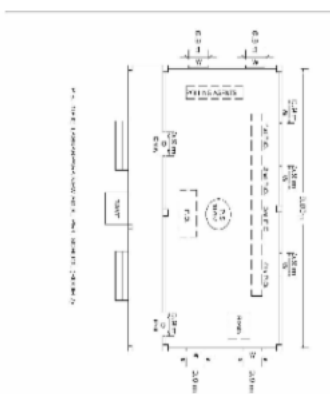

নির্বাচক নিবন্ধন আধিকারিকের স্বাক্ষর

Nazri Naksha

Google Map View

Polling Station Building Front View

Polling Station Front View

Cad View

Key MAP View

1 নাম : অলকা দাস পিতার নাম: নুপেন্দ্র চন্দ্র দাস বাড়ির নং : আশুতোষপল্লি বয়স : 22 লিঙ্গ : মহিলা	IKL2578201 ফটো উপলব্ধ	2 নাম : তাপসী অধিকারী স্বামীর নাম: দিপক অধিকারী বাড়ির নং : n0329 বয়স : 36 লিঙ্গ : মহিলা	IKL2065332 ফটো উপলব্ধ	3 নাম : ননীগোপাল আচার্য পিতার নাম: নরেন্দ্র কিশোর আচার্য বাড়ির নং : n0023 বয়স : 64 লিঙ্গ : পুরুষ	WB/02/010/207166 ফটো উপলব্ধ
4 নাম : সমীরন আচার্য পিতার নাম: শংকর আচার্য বাড়ির নং : n0063 বয়স : 47 লিঙ্গ : পুরুষ	CQJ1369057 ফটো উপলব্ধ	5 নাম : উষা আচার্য স্বামীর নাম: ননীগোপাল আচার্য বাড়ির নং : n0023 বয়স : 59 লিঙ্গ : মহিলা	WB/02/010/207683 ফটো উপলব্ধ	6 নাম : বসুন্ধরা (আচার্য) স্বামীর নাম: সমীরন আচার্য বাড়ির নং : n0063 বয়স : 37 লিঙ্গ : মহিলা	IKL1163062 ফটো উপলব্ধ
7 নাম : সঞ্জীব আচার্য পিতার নাম: শঙ্কর আচার্য বাড়ির নং : n0063 বয়স : 45 লিঙ্গ : পুরুষ	CQJ1368091 ফটো উপলব্ধ	8 নাম : মীর্জন আচার্য পিতার নাম: ননীগোপাল আচার্য বাড়ির নং : n0023 বয়স : 40 লিঙ্গ : পুরুষ	CQJ2803567 ফটো উপলব্ধ	9 নাম : শংকর আচার্য পিতার নাম: মাখন আচার্য বাড়ির নং : n0063 বয়স : 76 লিঙ্গ : পুরুষ	WB/02/010/207120 ফটো উপলব্ধ
10 নাম : লক্ষী আচার্য স্বামীর নাম: সঞ্জীব আচার্য বাড়ির নং : n0063 বয়স : 31 লিঙ্গ : মহিলা	IKL1841121 ফটো উপলব্ধ	11 নাম : সঞ্জয় কুমার মন্ডল পিতার নাম: ক্ষেত্রমোহন মন্ডল বাড়ির নং : n0128 বয়স : 70 লিঙ্গ : পুরুষ	CQJ2409969 ফটো উপলব্ধ	12 নাম : রুপা সেনগুপ্ত পিতার নাম: সঞ্জয় সেনগুপ্ত বাড়ির নং : n0128 বয়স : 32 লিঙ্গ : মহিলা	IKL1468123 ফটো উপলব্ধ
13 নাম : বিদ্যুত সেনগুপ্ত পিতার নাম: সঞ্জয় সেনগুপ্ত বাড়ির নং : n0128 বয়স : 40 লিঙ্গ : পুরুষ	CQJ2410736 ফটো উপলব্ধ	14 নাম : মমতা কোঙর পিতার নাম: চডক কোঙর বাড়ির নং : n0343 বয়স : 27 লিঙ্গ : মহিলা	IKL2056018 ফটো উপলব্ধ	15 নাম : সুস্মিতা ঘোষ (বিশ্বশর্মা) স্বামীর নাম: কল্যান বিশ্বশর্মা বাড়ির নং : n0288 বয়স : 34 লিঙ্গ : মহিলা	IKL1359744 ফটো উপলব্ধ
16 নাম : পূজা চক্রবর্তী মায়ের নাম: কাঞ্চন চক্রবর্তী বাড়ির নং : এন0206 বয়স : 22 লিঙ্গ : মহিলা	IKL2543908 ফটো উপলব্ধ	17 নাম : আরতী চক্রবর্তী স্বামীর নাম: কুঞ্জ মোহন চক্রবর্তী বাড়ির নং : n0209 বয়স : 66 লিঙ্গ : মহিলা	CQJ0041202 ফটো উপলব্ধ	18 নাম : কনক চক্রবর্তী পিতার নাম: কুঞ্জ মোহন চক্রবর্তী বাড়ির নং : n0208 বয়স : 44 লিঙ্গ : পুরুষ	CQJ2411783 ফটো উপলব্ধ
19 নাম : দিগ্গী চক্রবর্তী স্বামীর নাম: চঞ্চল চক্রবর্তী বাড়ির নং : n0231 বয়স : 46 লিঙ্গ : মহিলা	IKL1163138 ফটো উপলব্ধ	20 নাম : চঞ্চল চক্রবর্তী পিতার নাম: নিরঞ্জন চক্রবর্তী বাড়ির নং : n0232 বয়স : 55 লিঙ্গ : পুরুষ	IKL1163146 ফটো উপলব্ধ	21 নাম : জয়ন্ত চক্রবর্তী পিতার নাম: জীবন চক্রবর্তী বাড়ির নং : 112 বয়স : 26 লিঙ্গ : পুরুষ	IKL2132363 ফটো উপলব্ধ
22 নাম : সীমা চক্রবর্তী স্বামীর নাম: কাঞ্চন চক্রবর্তী বাড়ির নং : n0206 বয়স : 43 লিঙ্গ : মহিলা	CQJ2412872 ফটো উপলব্ধ	23 নাম : পূজা চক্রবর্তী পিতার নাম: কনক চক্রবর্তী বাড়ির নং : এন0206 বয়স : 29 লিঙ্গ : মহিলা	IKL2646537 ফটো উপলব্ধ	24 নাম : অঙ্কিতা চক্রবর্তী পিতার নাম: কাঞ্চন চক্রবর্তী বাড়ির নং : এন0206 বয়স : 21 লিঙ্গ : মহিলা	IKL2664159 ফটো উপলব্ধ
25 নাম : জীবন চক্রবর্তী পিতার নাম: জিতেন্দ্র চক্রবর্তী বাড়ির নং : 112 বয়স : 51 লিঙ্গ : পুরুষ	IKL1468792 ফটো উপলব্ধ	26 নাম : সরস্বতী চক্রবর্তী (গোস্বামী) স্বামীর নাম: জীবন চক্রবর্তী বাড়ির নং : 112 বয়স : 52 লিঙ্গ : মহিলা	IKL1357888 ফটো উপলব্ধ	27 নাম : আরতি চন্দ স্বামীর নাম: সুবল চন্দ বাড়ির নং : n0257 বয়স : 56 লিঙ্গ : মহিলা	WB/02/010/207559 ফটো উপলব্ধ
28 নাম : মানিক চন্দ্র চন্দ পিতার নাম: মনীন্দ্র চন্দ বাড়ির নং : n0256 বয়স : 59 লিঙ্গ : পুরুষ	WB/02/010/207202 ফটো উপলব্ধ	29 নাম : তন্ময় চন্দ পিতার নাম: মানিক চন্দ বাড়ির নং : n0256 বয়স : 31 লিঙ্গ : পুরুষ	IKL2026722 ফটো উপলব্ধ	30 নাম : সোমা চন্দা স্বামীর নাম: মানিক চন্দ্র চন্দা বাড়ির নং : n0256 বয়স : 49 লিঙ্গ : মহিলা	IKL2356996 ফটো উপলব্ধ