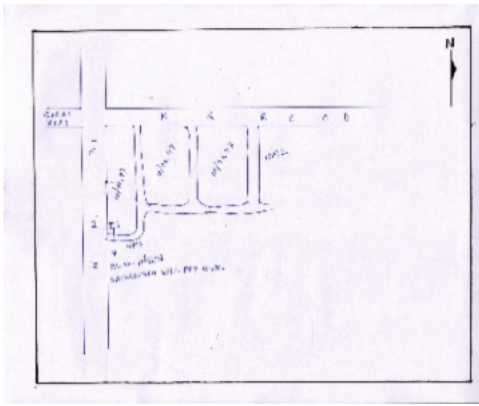

Nazri Naksha