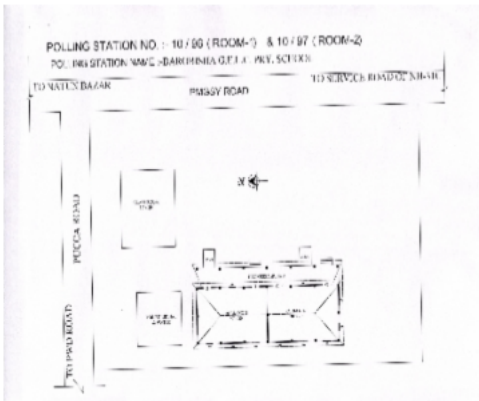

নির্বাচক নিবন্ধন আধিকারিকের স্বাক্ষর

Nazri Naksha

Google Map View

Polling Station Building Front View

Polling Station Front View

Cad View

Key MAP View

| | | | | | |
|---|--------------------------------|---|--------------------------------|---|--------------------------------|
| 1 নাম : অনিক সাহা পিতার নাম: অনিল সাহা বাড়ির নং : n0102 বয়স : 33 লিঙ্গ : পুরুষ | IKL1587328 ফটো উপলব্ধ | 2 নাম : অনিল সাহা পিতার নাম: রাধারমন সাহা বাড়ির নং : n0102 বয়স : 61 লিঙ্গ : পুরুষ | CQJ1456243 ফটো উপলব্ধ | S 3 নাম : অঞ্জন সাহা পিতার নাম: অনিল সাহা বাড়ির নং : n0102 বয়স : 41 লিঙ্গ : পুরুষ | IKL1842483 ফটো উপলব্ধ |
| 4 নাম : সুনীল সাহা পিতার নাম: রাধা রমন সাহা বাড়ির নং : n0102 বয়স : 56 লিঙ্গ : পুরুষ | CQJ1456201 ফটো উপলব্ধ | 5 নাম : তুষার কান্তি আইচ পিতার নাম: গগন চন্দ্র আইচ বাড়ির নং : এন0113 বয়স : 63 লিঙ্গ : পুরুষ | CQJ2634715 ফটো উপলব্ধ | 6 নাম : মিঠু সাহা পিতার নাম: অনিল সাহা বাড়ির নং : n0102 বয়স : 35 লিঙ্গ : মহিলা | IKL1587336 ফটো উপলব্ধ |
| 7 নাম : শেফালী সাহা স্বামীর নাম: সুনীল সাহা বাড়ির নং : n0102 বয়স : 39 লিঙ্গ : মহিলা | CQJ2709657 ফটো উপলব্ধ | 8 নাম : জলি আচার্য স্বামীর নাম: প্রদীপ আচার্য বাড়ির নং : এন0065 বয়স : 39 লিঙ্গ : মহিলা | IKL2233419 ফটো উপলব্ধ | 9 নাম : খোকন সাহা পিতার নাম: ক্ষীতিশ সাহা বাড়ির নং : n0039 বয়স : 43 লিঙ্গ : পুরুষ | IKL0339895 ফটো উপলব্ধ |
| 10 নাম : বাচ্চু সাহা পিতার নাম: ক্ষীতিশ সাহা বাড়ির নং : n0039 বয়স : 43 লিঙ্গ : পুরুষ | CQJ2088664 ফটো উপলব্ধ | 11 নাম : গীতা আচার্য স্বামীর নাম: পরেশ আচার্য বাড়ির নং : n0065 বয়স : 73 লিঙ্গ : মহিলা | WB/02/010/216498 ফটো উপলব্ধ | 12 নাম : তাপস সাহা পিতার নাম: ক্ষীতিশ সাহা বাড়ির নং : n0039 বয়স : 53 লিঙ্গ : পুরুষ | WB/02/010/216524 ফটো উপলব্ধ |
| 13 নাম : প্রশান্ত আচার্য পিতার নাম: শম্ভু আচার্য বাড়ির নং : n0039 বয়স : 31 লিঙ্গ : পুরুষ | IKL1723303 ফটো উপলব্ধ | 14 নাম : শ্যামল আচার্য পিতার নাম: নিখিল আচার্য বাড়ির নং : n0023 বয়স : 57 লিঙ্গ : পুরুষ | IKL2329431 ফটো উপলব্ধ | 15 নাম : নীহা আচার্য পিতার নাম: শ্যামল আচার্য বাড়ির নং : এন0009 বয়স : 21 লিঙ্গ : মহিলা | IKL2624625 ফটো উপলব্ধ |
| 16 নাম : সুশান্ত আচার্য পিতার নাম: শম্ভু আচার্য বাড়ির নং : n0039 বয়স : 34 লিঙ্গ : পুরুষ | IKL1587260 ফটো উপলব্ধ | 17 নাম : মদন সাহা পিতার নাম: ক্ষীতিশ সাহা বাড়ির নং : n0039 বয়স : 45 লিঙ্গ : পুরুষ | CQJ2415404 ফটো উপলব্ধ | 18 নাম : লক্ষী আচার্য স্বামীর নাম: বিমল আচার্য বাড়ির নং : n0023 বয়স : 58 লিঙ্গ : মহিলা | WB/02/010/216367 ফটো উপলব্ধ |
| 19 নাম : বীনারানি আচার্য স্বামীর নাম: শ্যামল আচার্য বাড়ির নং : n0023 বয়স : 55 লিঙ্গ : মহিলা | WB/02/010/216368 ফটো উপলব্ধ | 20 নাম : শম্ভু আচার্য পিতার নাম: বীরেন্দ্র কিশোর আচার্য বাড়ির নং : n0039 বয়স : 57 লিঙ্গ : পুরুষ | CQJ2414381 ফটো উপলব্ধ | 21 নাম : মিরানি আচার্য স্বামীর নাম: সুশান্ত আচার্য বাড়ির নং : এন0039 বয়স : 21 লিঙ্গ : মহিলা | IKL2676526 ফটো উপলব্ধ |
| 22 নাম : দ্বীপঙ্কর আচার্য পিতার নাম: শ্যামল আচার্য বাড়ির নং : এন0023 বয়স : 25 লিঙ্গ : পুরুষ | IKL2233575 ফটো উপলব্ধ | 23 নাম : পূর্ণিমা সাহা পিতার নাম: রতন সাহা বাড়ির নং : এন0039 বয়স : 34 লিঙ্গ : মহিলা | IKL1753797 ফটো উপলব্ধ | 24 নাম : রীনা আচার্য স্বামীর নাম: শম্ভু আচার্য বাড়ির নং : n0039 বয়স : 55 লিঙ্গ : মহিলা | WB/02/010/216543 ফটো উপলব্ধ |
| 25 নাম : বিমল আচার্য পিতার নাম: নিখিল আচার্য বাড়ির নং : n0023 বয়স : 61 লিঙ্গ : পুরুষ | WB/02/010/216378 ফটো উপলব্ধ | 26 নাম : অর্পিতা আচার্য পিতার নাম: পরেশ আচার্য বাড়ির নং : n0065 বয়স : 45 লিঙ্গ : মহিলা | CQJ2799161 ফটো উপলব্ধ | 27 নাম : প্রদীপ আচার্য পিতার নাম: পরেশ আচার্য বাড়ির নং : n0065 বয়স : 53 লিঙ্গ : পুরুষ | IKL2348282 ফটো উপলব্ধ |
| 28 নাম : টুসী কুণ্ডু স্বামীর নাম: পঞ্চানন কুন্ডু বাড়ির নং : n0132 বয়স : 47 লিঙ্গ : মহিলা | IKL1587385 ফটো উপলব্ধ | 29 নাম : রেবা গাঙ্গুলী স্বামীর নাম: দেবতোষ গাঙ্গুলী বাড়ির নং : n0109 বয়স : 61 লিঙ্গ : মহিলা | WB/02/010/354429 ফটো উপলব্ধ | 30 নাম : স্টেফি গাঙ্গুলী পিতার নাম: দেবতোষ গাঙ্গুলী বাড়ির নং : n0108 বয়স : 33 লিঙ্গ : মহিলা | IKL1532167 ফটো উপলব্ধ |