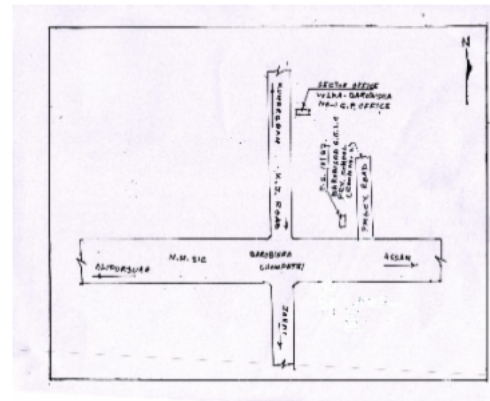

নির্বাচক নিবন্ধন আধিকারিকের স্বাক্ষর

Nazri Naksha

Google Map View

Polling Station Building Front View

Polling Station Front View

Cad View

Key MAP View

| | | | | | |
|---|--------------------------------|---|--------------------------------|---|--------------------------------|
| 1 নাম : অনিক সাহা পিতার নাম: অনিল সাহা বাড়ির নং : n0102 বয়স : 33 লিঙ্গ : পুরুষ | IKL1587328 ফটো উপলব্ধ | 2 নাম : অনিল সাহা পিতার নাম: রাধারমন সাহা বাড়ির নং : n0102 বয়স : 61 লিঙ্গ : পুরুষ | CQJ1456243 ফটো উপলব্ধ | S 3 নাম : অঞ্জন সাহা পিতার নাম: অনিল সাহা বাড়ির নং : n0102 বয়স : 41 লিঙ্গ : পুরুষ | IKL1842483 ফটো উপলব্ধ |
| 4 নাম : সুনীল সাহা পিতার নাম: রাধা রমন সাহা বাড়ির নং : n0102 বয়স : 56 লিঙ্গ : পুরুষ | CQJ1456201 ফটো উপলব্ধ | 5 নাম : তুষার কান্তি আইচ পিতার নাম: গগন চন্দ্র আইচ বাড়ির নং : এন0113 বয়স : 63 লিঙ্গ : পুরুষ | CQJ2634715 ফটো উপলব্ধ | 6 নাম : মিঠু সাহা পিতার নাম: অনিল সাহা বাড়ির নং : n0102 বয়স : 35 লিঙ্গ : মহিলা | IKL1587336 ফটো উপলব্ধ |
| 7 নাম : শেফালী সাহা স্বামীর নাম: সুনীল সাহা বাড়ির নং : n0102 বয়স : 39 লিঙ্গ : মহিলা | CQJ2709657 ফটো উপলব্ধ | 8 নাম : জলি আচার্য স্বামীর নাম: প্রদীপ আচার্য বাড়ির নং : এন0065 বয়স : 39 লিঙ্গ : মহিলা | IKL2233419 ফটো উপলব্ধ | 9 নাম : খোকন সাহা পিতার নাম: ক্ষীতিশ সাহা বাড়ির নং : n0039 বয়স : 43 লিঙ্গ : পুরুষ | IKL0339895 ফটো উপলব্ধ |
| 10 নাম : বাচ্চু সাহা পিতার নাম: ক্ষীতিশ সাহা বাড়ির নং : n0039 বয়স : 43 লিঙ্গ : পুরুষ | CQJ2088664 ফটো উপলব্ধ | 11 নাম : গীতা আচার্য স্বামীর নাম: পরেশ আচার্য বাড়ির নং : n0065 বয়স : 73 লিঙ্গ : মহিলা | WB/02/010/216498 ফটো উপলব্ধ | 12 নাম : তাপস সাহা পিতার নাম: ক্ষীতিশ সাহা বাড়ির নং : n0039 বয়স : 53 লিঙ্গ : পুরুষ | WB/02/010/216524 ফটো উপলব্ধ |
| 13 নাম : প্রশান্ত আচার্য পিতার নাম: শম্ভু আচার্য বাড়ির নং : n0039 বয়স : 31 লিঙ্গ : পুরুষ | IKL1723303 ফটো উপলব্ধ | 14 নাম : শ্যামল আচার্য পিতার নাম: নিখিল আচার্য বাড়ির নং : n0023 বয়স : 57 লিঙ্গ : পুরুষ | IKL2329431 ফটো উপলব্ধ | 15 নাম : নীহা আচার্য পিতার নাম: শ্যামল আচার্য বাড়ির নং : এন0009 বয়স : 21 লিঙ্গ : মহিলা | IKL2624625 ফটো উপলব্ধ |
| 16 নাম : সুশান্ত আচার্য পিতার নাম: শম্ভু আচার্য বাড়ির নং : n0039 বয়স : 34 লিঙ্গ : পুরুষ | IKL1587260 ফটো উপলব্ধ | 17 নাম : মদন সাহা পিতার নাম: ক্ষীতিশ সাহা বাড়ির নং : n0039 বয়স : 45 লিঙ্গ : পুরুষ | CQJ2415404 ফটো উপলব্ধ | 18 নাম : লক্ষী আচার্য স্বামীর নাম: বিমল আচার্য বাড়ির নং : n0023 বয়স : 58 লিঙ্গ : মহিলা | WB/02/010/216367 ফটো উপলব্ধ |
| 19 নাম : বীনারানি আচার্য স্বামীর নাম: শ্যামল আচার্য বাড়ির নং : n0023 বয়স : 55 লিঙ্গ : মহিলা | WB/02/010/216368 ফটো উপলব্ধ | 20 নাম : শম্ভু আচার্য পিতার নাম: বীরেন্দ্র কিশোর আচার্য বাড়ির নং : n0039 বয়স : 57 লিঙ্গ : পুরুষ | CQJ2414381 ফটো উপলব্ধ | 21 নাম : মিরানি আচার্য স্বামীর নাম: সুশান্ত আচার্য বাড়ির নং : এন0039 বয়স : 21 লিঙ্গ : মহিলা | IKL2676526 ফটো উপলব্ধ |
| 22 নাম : দ্বীপঙ্কর আচার্য পিতার নাম: শ্যামল আচার্য বাড়ির নং : এন0023 বয়স : 25 লিঙ্গ : পুরুষ | IKL2233575 ফটো উপলব্ধ | 23 নাম : পূর্ণিমা সাহা পিতার নাম: রতন সাহা বাড়ির নং : এন0039 বয়স : 34 লিঙ্গ : মহিলা | IKL1753797 ফটো উপলব্ধ | 24 নাম : রীনা আচার্য স্বামীর নাম: শম্ভু আচার্য বাড়ির নং : n0039 বয়স : 55 লিঙ্গ : মহিলা | WB/02/010/216543 ফটো উপলব্ধ |
| 25 নাম : বিমল আচার্য পিতার নাম: নিখিল আচার্য বাড়ির নং : n0023 বয়স : 61 লিঙ্গ : পুরুষ | WB/02/010/216378 ফটো উপলব্ধ | 26 নাম : অর্পিতা আচার্য পিতার নাম: পরেশ আচার্য বাড়ির নং : n0065 বয়স : 45 লিঙ্গ : মহিলা | CQJ2799161 ফটো উপলব্ধ | 27 নাম : প্রদীপ আচার্য পিতার নাম: পরেশ আচার্য বাড়ির নং : n0065 বয়স : 53 লিঙ্গ : পুরুষ | IKL2348282 ফটো উপলব্ধ |
| 28 নাম : টুসী কুণ্ডু স্বামীর নাম: পঞ্চানন কুন্ডু বাড়ির নং : n0132 বয়স : 47 লিঙ্গ : মহিলা | IKL1587385 ফটো উপলব্ধ | 29 নাম : রেবা গাঙ্গুলী স্বামীর নাম: দেবতোষ গাঙ্গুলী বাড়ির নং : n0109 বয়স : 61 লিঙ্গ : মহিলা | WB/02/010/354429 ফটো উপলব্ধ | 30 নাম : স্টেফি গাঙ্গুলী পিতার নাম: দেবতোষ গাঙ্গুলী বাড়ির নং : n0108 বয়স : 33 লিঙ্গ : মহিলা | IKL1532167 ফটো উপলব্ধ |