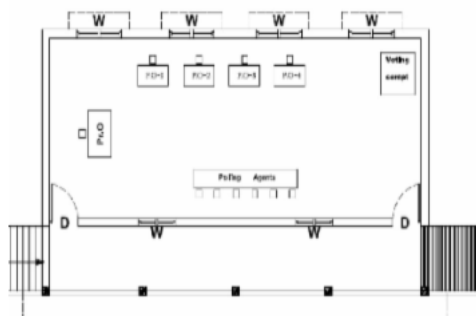

নির্বাচক নিবন্ধন আধিকারিকের স্বাক্ষর

Nazri Naksha

Google Map View

Polling Station Building Front View

Polling Station Front View

Cad View

Key MAP View

1 নাম : শেফালী দেবনাথ স্বামীর নাম: রাজু দেবনাথ বাড়ির নং : n0062 বয়স : 34 লিঙ্গ : মহিলা	ALD1317254 ফটো উপলব্ধ	2 নাম : ললিতা পাল পিতার নাম: মনিন্দ্র পাল বাড়ির নং : এন0062 বয়স : 39 লিঙ্গ : মহিলা	LLR2962041 ফটো উপলব্ধ	3 নাম : রীনা মন্ডল বিশ্বাস স্বামীর নাম: সুমন মন্ডল বাড়ির নং : n0498 বয়স : 30 লিঙ্গ : মহিলা	ALD1953223 ফটো উপলব্ধ
4 নাম : উত্তম দেবনাথ পিতার নাম: নব কুমার দেবনাথ বাড়ির নং : n0062 বয়স : 33 লিঙ্গ : পুরুষ	ALD1317197 ফটো উপলব্ধ	5 নাম : যুথিকা সরকার(মন্ডল) স্বামীর নাম: মোহন সরকার বাড়ির নং : n0322 বয়স : 33 লিঙ্গ : মহিলা	ALD1903467 ফটো উপলব্ধ	6 নাম : মঞ্জুরা খাতুন পিতার নাম: মহিত আকুঞ্জি বাড়ির নং : এন0012 বয়স : 34 লিঙ্গ : মহিলা	ALD1316926 ফটো উপলব্ধ
7 নাম : ফরিদা বিবি স্বামীর নাম: মোমিন আকুঞ্জি বাড়ির নং : n0012 বয়স : 41 লিঙ্গ : মহিলা	ALD1316447 ফটো উপলব্ধ	8 নাম : মমতা বিশ্বাস স্বামীর নাম: অজিত বিশ্বাস বাড়ির নং : এন0062 বয়স : 60 লিঙ্গ : মহিলা	YNF2458743 ফটো উপলব্ধ	9 নাম : মামোনী মুখার্জী পিতার নাম: জয়ন্ত মুখার্জী বাড়ির নং : এন00 বয়স : 24 লিঙ্গ : মহিলা	ALD2491454 ফটো উপলব্ধ
10 নাম : জ্যোতি অধিকারী পিতার নাম: দীনবন্ধু অধিকারী বাড়ির নং : n0511 বয়স : 27 লিঙ্গ : পুরুষ	ALD1953355 ফটো উপলব্ধ	11 নাম : সুকান্ত অধিকারী পিতার নাম: সুবীর অধিকারী বাড়ির নং : n0481 বয়স : 30 লিঙ্গ : পুরুষ	ALD1953074 ফটো উপলব্ধ	12 নাম : গৌতম কুণ্ডু পিতার নাম: গুরুদাস কুণ্ডু বাড়ির নং : N0119 বয়স : 65 লিঙ্গ : পুরুষ	GWZ1646975 ফটো উপলব্ধ
13 নাম : তনয় কুন্ডু পিতার নাম: গৌতম কুন্ডু বাড়ির নং : N0119 বয়স : 30 লিঙ্গ : পুরুষ	ALD1597723 ফটো উপলব্ধ	14 নাম : শ্রাবণী সরকার পিতার নাম: মুকুন্দ সরকার বাড়ির নং : এন0119 বয়স : 23 লিঙ্গ : মহিলা	ALD2358778 ফটো উপলব্ধ	15 নাম : সোমা কুণ্ডু স্বামীর নাম: অনুপ কুণ্ডু বাড়ির নং : এন0084 বয়স : 28 লিঙ্গ : মহিলা	ALD1841733 ফটো উপলব্ধ
16 নাম : সৌরভ কুণ্ডু পিতার নাম: অসিম কুণ্ডু বাড়ির নং : এন0096 বয়স : 28 লিঙ্গ : পুরুষ	ALD1841709 ফটো উপলব্ধ	17 নাম : মুকুন্দ সরকার পিতার নাম: রমাপতি সরকার বাড়ির নং : n0119 বয়স : 61 লিঙ্গ : পুরুষ	GWZ2503944 ফটো উপলব্ধ	18 নাম : মানিকলাল কুণ্ডু পিতার নাম: অসিম কুন্ডু বাড়ির নং : এন0084 বয়স : 33 লিঙ্গ : পুরুষ	ALD1145994 ফটো উপলব্ধ
19 নাম : অর্পিতা কুন্ডু স্বামীর নাম: তাপস কুন্ডু বাড়ির নং : n0210 বয়স : 36 লিঙ্গ : মহিলা	LLR2994358 ফটো উপলব্ধ	20 নাম : রীতা বিশ্বাস স্বামীর নাম: রঞ্জন বিশ্বাস বাড়ির নং : নং বয়স : 31 লিঙ্গ : মহিলা	TIQ1457290 ফটো উপলব্ধ	21 নাম : অসিম কুন্ডু পিতার নাম: নিমল কুন্ডু বাড়ির নং : এন0082 বয়স : 40 লিঙ্গ : পুরুষ	LLR3200417 ফটো উপলব্ধ
22 নাম : শান্তি রানী পৌল স্বামীর নাম: কালীপদ পৌল বাড়ির নং : এন0271 বয়স : 46 লিঙ্গ : মহিলা	AHY2707594 ফটো উপলব্ধ	23 নাম : ভারতী কুন্ডু স্বামীর নাম: অসিম কুন্ডু বাড়ির নং : এন0086 বয়স : 43 লিঙ্গ : মহিলা	LLR2961068 ফটো উপলব্ধ	24 নাম : রঞ্জন বিশ্বাস পিতার নাম: রনজিৎ বিশ্বাস বাড়ির নং : এন0082 বয়স : 36 লিঙ্গ : পুরুষ	ALD1662352 ফটো উপলব্ধ
25 নাম : স্বপন কুমার ঢালী পিতার নাম: নিরঞ্জন ঢালী বাড়ির নং : এন00 বয়স : 63 লিঙ্গ : পুরুষ	GGC0894089 ফটো উপলব্ধ	26 নাম : শান্তিলাল বিশ্বাস স্বামীর নাম: আম্লেধর বিশ্বাস বাড়ির নং : এন0001 বয়স : 59 লিঙ্গ : মহিলা	XCZ2474203 ফটো উপলব্ধ	27 নাম : আম্লেধর বিশ্বাস পিতার নাম: হরিপদ বিশ্বাস বাড়ির নং : এন0001 বয়স : 56 লিঙ্গ : পুরুষ	XCZ2474260 ফটো উপলব্ধ
28 নাম : আমেনা খাতুন পিতার নাম: ইসমাইল মন্ডল বাড়ির নং : n0022 বয়স : 39 লিঙ্গ : মহিলা	GWZ2673028 ফটো উপলব্ধ	29 নাম : সাহিদা খাতুন পিতার নাম: মামান মন্ডল বাড়ির নং : n0023 বয়স : 38 লিঙ্গ : মহিলা	ALD0359802 ফটো উপলব্ধ	30 নাম : বরুণ গাইন পিতার নাম: নিমল গাইন বাড়ির নং : n0849 বয়স : 26 লিঙ্গ : পুরুষ	ALD2044873 ফটো উপলব্ধ