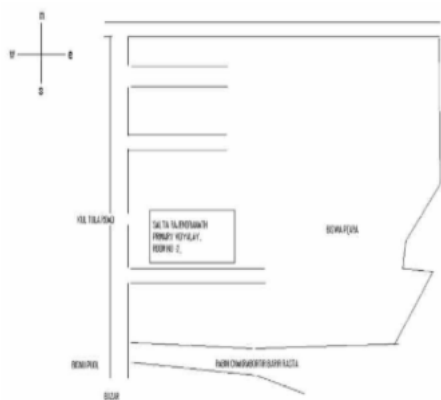

Nazri Naksha