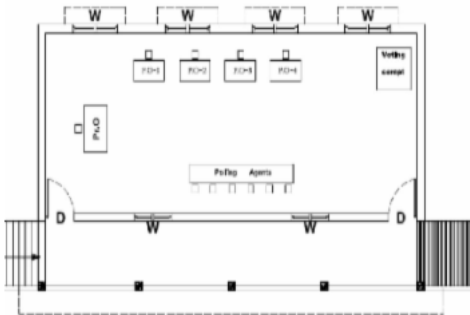

নির্বাচক নিবন্ধন আধিকারিকের স্বাক্ষর

Nazri Naksha

Google Map View

Polling Station Building Front View

Polling Station Front View

Cad View

Key MAP View

1 নাম : নাজিমা খাতুন পিতার নাম : শেখ হাবিবুর রহমান বাড়ির নং : n0006 বয়স : 50 লিঙ্গ : মহিলা ফটো উপলব্ধ	WB/13/088/372191	2 নাম : তাজমিরা বিবি স্বামীর নাম : শেখ সাবিউর রহমান বাড়ির নং : n0006 বয়স : 31 লিঙ্গ : মহিলা ফটো উপলব্ধ	ALD1472513	3 নাম : সাকিলা স্বামীর নাম : মতলুববর বাড়ির নং : n0010 বয়স : 61 লিঙ্গ : মহিলা ফটো উপলব্ধ	WB/13/088/372200
4 নাম : মহিমা বিবি (খাতুন) পিতার নাম : মোহর আলি মণ্ডল বাড়ির নং : n0391 বয়স : 35 লিঙ্গ : মহিলা ফটো উপলব্ধ	ALD1569185	5 নাম : এমদাদুল আকুঞ্জী পিতার নাম : আব্দুল খালেক আকুঞ্জী বাড়ির নং : n0001 বয়স : 36 লিঙ্গ : পুরুষ ফটো উপলব্ধ	ALD1048164	6 নাম : মোমিতা বিবি স্বামীর নাম : ইমদাদুল আকুঞ্জী বাড়ির নং : 0001 বয়স : 26 লিঙ্গ : মহিলা ফটো উপলব্ধ	ALD2103026
7 নাম : আব্দুল খালেক আকুঞ্জী পিতার নাম : গণি আকুঞ্জী বাড়ির নং : n0001 বয়স : 66 লিঙ্গ : পুরুষ ফটো উপলব্ধ	ALD2198216	8 নাম : সন্ধ্যা রানী আকুঞ্জী স্বামীর নাম : বিমল চন্দ্র আকুঞ্জী বাড়ির নং : n0018 বয়স : 58 লিঙ্গ : মহিলা ফটো উপলব্ধ	GWZ2236578	9 নাম : দিপাঙ্কিতা চক্রবর্তী পিতার নাম : দীপক চক্রবর্তী বাড়ির নং : এন0168 বয়স : 32 লিঙ্গ : মহিলা ফটো উপলব্ধ	REO1986082
10 নাম : দীপায়ন চক্রবর্তী পিতার নাম : পিন্টু চক্রবর্তী বাড়ির নং : N0168 বয়স : 24 লিঙ্গ : পুরুষ ফটো উপলব্ধ	ALD2314755	11 নাম : মধুসূদন কুশিকারী পিতার নাম : বিমল চন্দ্র আকুঞ্জী বাড়ির নং : n0018 বয়স : 58 লিঙ্গ : পুরুষ ফটো উপলব্ধ	GWZ2896967	12 নাম : শমিক রায় পিতার নাম : স্বপন রায় বাড়ির নং : N0025 বয়স : 26 লিঙ্গ : পুরুষ ফটো উপলব্ধ	ALD2309615
13 নাম : আব্দুল আলিম আকুঞ্জী পিতার নাম : আব্দুল হক আকুঞ্জী বাড়ির নং : n0007 বয়স : 59 লিঙ্গ : পুরুষ ফটো উপলব্ধ	ALD2268977	14 নাম : হাফিজা খাতুন স্বামীর নাম : আবদুল ওদুদ আকুঞ্জী বাড়ির নং : n0025 বয়স : 30 লিঙ্গ : মহিলা ফটো উপলব্ধ	ALD1598358	15 নাম : বিভূতি ঠাকুর পিতার নাম : বিমল ঠাকুর বাড়ির নং : এন0002 বয়স : 22 লিঙ্গ : পুরুষ ফটো উপলব্ধ	ALD2438208
16 নাম : সাবিয়া খাতুন পিতার নাম : আব্দুল আলিম আকুঞ্জী বাড়ির নং : n0007 বয়স : 29 লিঙ্গ : মহিলা ফটো উপলব্ধ	ALD1730092	17 নাম : নীলুভা (মন্ডল) আকুঞ্জী স্বামীর নাম : সুকুর আকুঞ্জী বাড়ির নং : n0007 বয়স : 41 লিঙ্গ : মহিলা ফটো উপলব্ধ	GWZ2673614	18 নাম : সুকুর আকুঞ্জী মায়ের নাম : জোহরা বিবি বাড়ির নং : n0007 বয়স : 42 লিঙ্গ : পুরুষ ফটো উপলব্ধ	GWZ2503951
19 নাম : রাবেয়া বিবি স্বামীর নাম : আব্দুল হাকিম আকুঞ্জী বাড়ির নং : n0002 বয়স : 51 লিঙ্গ : মহিলা ফটো উপলব্ধ	ALD2211738	20 নাম : আব্দুল্লা আকুঞ্জী পিতার নাম : আব্দুল আলিম আকুঞ্জী বাড়ির নং : n0394 বয়স : 28 লিঙ্গ : পুরুষ ফটো উপলব্ধ	ALD2001428	21 নাম : মারুফা বিবি স্বামীর নাম : আব্দুল আলিম আকুঞ্জী বাড়ির নং : n0007 বয়স : 52 লিঙ্গ : মহিলা ফটো উপলব্ধ	GWZ2235992
22 নাম : সেলিম আকুঞ্জী পিতার নাম : আবদুল হক আকুঞ্জী বাড়ির নং : n0007 বয়স : 47 লিঙ্গ : পুরুষ ফটো উপলব্ধ	GWZ1649060	23 নাম : সূজাতা (বিশ্বাস) পাল স্বামীর নাম : সুভঙ্কর পাল বাড়ির নং : n0002 বয়স : 32 লিঙ্গ : মহিলা ফটো উপলব্ধ	ALD1472471	24 নাম : হাপিজুল ইসলাম আকুঞ্জী পিতার নাম : আব্দুল হাকিম আকুঞ্জী বাড়ির নং : n0002 বয়স : 31 লিঙ্গ : পুরুষ ফটো উপলব্ধ	ALD1598333
25 নাম : আবদুল ওদুদ আকুঞ্জী পিতার নাম : আব্দুল খালেক আকুঞ্জী বাড়ির নং : n0025 বয়স : 37 লিঙ্গ : পুরুষ ফটো উপলব্ধ	ALD1048172	26 নাম : রুপা পাল স্বামীর নাম : বরুন পাল বাড়ির নং : n0025 বয়স : 34 লিঙ্গ : মহিলা ফটো উপলব্ধ	ALD1472539	27 নাম : শুভজিৎ কবিরাজ পিতার নাম : বিমল কবিরাজ বাড়ির নং : এন0061 বয়স : 25 লিঙ্গ : পুরুষ ফটো উপলব্ধ	ALD2102929
28 নাম : সুভঙ্কর কবিরাজ পিতার নাম : রতন কবিরাজ বাড়ির নং : N0101 বয়স : 25 লিঙ্গ : পুরুষ ফটো উপলব্ধ	ALD2309557	29 নাম : পল্লবী কবিরাজ পিতার নাম : মোহন কবিরাজ বাড়ির নং : N00101 বয়স : 24 লিঙ্গ : মহিলা ফটো উপলব্ধ	ALD2310597	30 নাম : অরুণ কবিরাজ পিতার নাম : শান্তি কবিরাজ বাড়ির নং : এন0061 বয়স : 24 লিঙ্গ : পুরুষ ফটো উপলব্ধ	ALD2356707