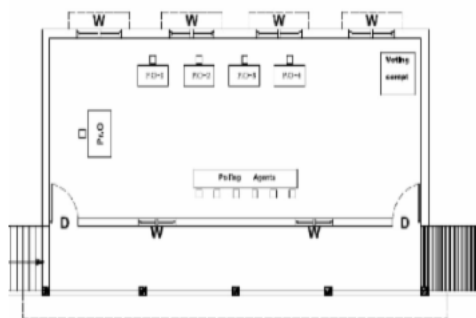

নির্বাচক নিবন্ধন আধিকারিকের স্বাক্ষর

Nazri Naksha

Google Map View

Polling Station Building Front View

Polling Station Front View

Cad View

Key MAP View

1	WB/13/087/030236	ALD1697069	3	ALD1011469	
নাম : মোসাঃ মাজিদা খাতুন স্বামীর নাম: মোঃ আখতারুজ্জামান বাড়ির নং : n0006 বয়স : 51 লিঙ্গ : মহিলা	ফটো উপলব্ধ	নাম : সাদিকুর রহমান আলামিন পিতার নাম: মোঃ আখতারুজ্জামান বাড়ির নং : n0006 বয়স : 29 লিঙ্গ : পুরুষ	ফটো উপলব্ধ	নাম : সাদিকুর রহমান আল মামুন পিতার নাম: মোঃ আখতারুজ্জামান বাড়ির নং : n0006 বয়স : 35 লিঙ্গ : পুরুষ	ফটো উপলব্ধ
4	LLR2362655	ALD1101302	6	LLR1931898	
নাম : মহিদুল ইসলাম পিতার নাম: ছিদ্দিক হোসেন বাড়ির নং : n0150 বয়স : 41 লিঙ্গ : পুরুষ	ফটো উপলব্ধ	নাম : মোসাঃ মুসলিমা খাতুন স্বামীর নাম: গোলাম হোসেন বাড়ির নং : n0150 বয়স : 35 লিঙ্গ : মহিলা	ফটো উপলব্ধ	নাম : গোলাম হোসেন পিতার নাম: সিদ্দিক হোসেন বাড়ির নং : n0150 বয়স : 47 লিঙ্গ : পুরুষ	ফটো উপলব্ধ
7	LLR2657765	LLR2911063	9	ALD1273606	
নাম : রহিমা বিবি স্বামীর নাম: মোঃ সিদ্দিক হোসেন বাড়ির নং : n0150 বয়স : 78 লিঙ্গ : মহিলা	ফটো উপলব্ধ	নাম : মহঃ আয়নুল হক পিতার নাম: সিদ্দিক হোসেন মন্ডল বাড়ির নং : n0150 বয়স : 39 লিঙ্গ : পুরুষ	ফটো উপলব্ধ	নাম : হাসানুর জামান মন্ডল মায়ের নাম: মাজেদা খাতুন বাড়ির নং : n0148 বয়স : 36 লিঙ্গ : পুরুষ	ফটো উপলব্ধ
10	LLR3039526	ALD1273473	12	WB/13/087/030771	
নাম : মাজেদা বিবি স্বামীর নাম: নঈম মন্ডল বাড়ির নং : n0147 বয়স : 59 লিঙ্গ : মহিলা	ফটো উপলব্ধ	নাম : মোকছেদুর রহমান পিতার নাম: আক্রাম হোসেন বাড়ির নং : n0156 বয়স : 32 লিঙ্গ : পুরুষ	ফটো উপলব্ধ	নাম : সহিদা বিবি স্বামীর নাম: আলিনোয়াজ মন্ডল বাড়ির নং : n0050 বয়স : 61 লিঙ্গ : মহিলা	ফটো উপলব্ধ
13	LLR2618130	ALD2458008	15	LLR2363539	
নাম : মোহাম্মাদ মনিরুল ইসলাম পিতার নাম: ফকির আলি মন্ডল বাড়ির নং : n0046 বয়স : 41 লিঙ্গ : পুরুষ	ফটো উপলব্ধ	নাম : জাহানারা বিবি স্বামীর নাম: নূরুল ইসলাম মন্ডল বাড়ির নং : n0046 বয়স : 50 লিঙ্গ : মহিলা	ফটো উপলব্ধ	নাম : ছায়মা বিবি স্বামীর নাম: আবদার রহমান মন্ডল বাড়ির নং : n0029 বয়স : 48 লিঙ্গ : মহিলা	ফটো উপলব্ধ
16	LLR2364347	ALD2201671	18	ALD2201630	
নাম : নাজমা খাতুন স্বামীর নাম: সরফুল হক বাড়ির নং : n0021 বয়স : 46 লিঙ্গ : মহিলা	ফটো উপলব্ধ	নাম : সরফুল হক পিতার নাম: মহঃ সামছুল হক মন্ডল বাড়ির নং : n0021 বয়স : 56 লিঙ্গ : পুরুষ	ফটো উপলব্ধ	নাম : নার্গিস আখতারি স্বামীর নাম: নূরুল ইসলাম বাড়ির নং : n0021 বয়স : 50 লিঙ্গ : মহিলা	ফটো উপলব্ধ
19	LLR2675049	ALD1011345	21	ALD2184778	
নাম : মোসাঃ সাবিনা ইয়াচমিন স্বামীর নাম: মোঃ আব্দুল হাকিম বাড়ির নং : n0193 বয়স : 40 লিঙ্গ : মহিলা	ফটো উপলব্ধ	নাম : সাদিক হোসেন পিতার নাম: আলাউদ্দিন খাঁ বাড়ির নং : n0173 বয়স : 35 লিঙ্গ : পুরুষ	ফটো উপলব্ধ	নাম : রহিমা বিবি স্বামীর নাম: আলাউদ্দিন খান বাড়ির নং : n0173 বয়স : 73 লিঙ্গ : মহিলা	ফটো উপলব্ধ
22	LLR3283876	ALD1100890	24	ALD2201614	
নাম : মোস্তাফিজুর রহমান পিতার নাম: আব্দুল হোসেন বাড়ির নং : n0156 বয়স : 37 লিঙ্গ : পুরুষ	ফটো উপলব্ধ	নাম : হাবিবুর রহমান পিতার নাম: আবুল কালাম আজাদ বাড়ির নং : n0156 বয়স : 34 লিঙ্গ : পুরুষ	ফটো উপলব্ধ	নাম : নার্গিস পারভিন স্বামীর নাম: হাফিজুর রহমান বাড়ির নং : n0156 বয়স : 50 লিঙ্গ : মহিলা	ফটো উপলব্ধ
25	WB/13/087/030024	ALD1273424	27	LLR2362499	
নাম : আনিছুর রহমান পিতার নাম: আবুল কামান মন্ডল বাড়ির নং : n0156 বয়স : 52 লিঙ্গ : পুরুষ	ফটো উপলব্ধ	নাম : জাহানারা বিবি স্বামীর নাম: মফিজুর রহমান বাড়ির নং : n0156 বয়স : 41 লিঙ্গ : মহিলা	ফটো উপলব্ধ	নাম : মফিজুর রহমান পিতার নাম: আকরাম হোসেন বাড়ির নং : n0156 বয়স : 43 লিঙ্গ : পুরুষ	ফটো উপলব্ধ
28	ALD2156099	WB/13/087/030008	30	ALD2161966	
নাম : সাহানার বিবি স্বামীর নাম: আক্রাম হোসেন মন্ডল বাড়ির নং : n0156 বয়স : 63 লিঙ্গ : মহিলা	ফটো উপলব্ধ	নাম : আক্রাম হোসেন মন্ডল পিতার নাম: ইদ্রিস আলি মন্ডল বাড়ির নং : n0156 বয়স : 69 লিঙ্গ : পুরুষ	ফটো উপলব্ধ	নাম : হাজী আবুল কালাম আজাদ পিতার নাম: হাজী ইদ্রিস আলি বাড়ির নং : n0156 বয়স : 84 লিঙ্গ : পুরুষ	ফটো উপলব্ধ