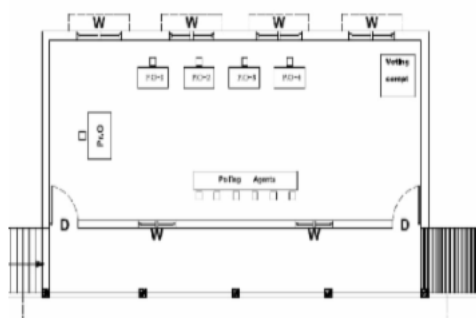

নির্বাচক নিবন্ধন আধিকারিকের স্বাক্ষর

Nazri Naksha

Google Map View

Polling Station Building Front View

Polling Station Front View

Cad View

Key MAP View

1 নাম : জামাল মন্ডল পিতার নাম: মোশারফ মন্ডল বাড়ির নং : n0263 বয়স : 37 লিঙ্গ : পুরুষ	ALD1148352 ফটো উপলব্ধ	2 নাম : সাবিনা খাতুন পিতার নাম: মুশারফ মন্ডল বাড়ির নং : n0263 বয়স : 33 লিঙ্গ : মহিলা	ALD1601574 ফটো উপলব্ধ	3 নাম : সুফিয়া বিবি স্বামীর নাম: সহিদুল বাড়ির নং : n0328 বয়স : 54 লিঙ্গ : মহিলা	WB/20/091/030424 ফটো উপলব্ধ
4 নাম : মিকাইল বিশ্বাস পিতার নাম: কাদের বিশ্বাস বাড়ির নং : n0090 বয়স : 56 লিঙ্গ : পুরুষ	ALD2226793 ফটো উপলব্ধ	5 নাম : সফিকুল বিশ্বাস পিতার নাম: মিকাইল বিশ্বাস বাড়ির নং : n0090 বয়স : 34 লিঙ্গ : পুরুষ	ALD1148360 ফটো উপলব্ধ	6 নাম : আকিয়া বিবি স্বামীর নাম: মোসারোফ বাড়ির নং : n0263 বয়স : 65 লিঙ্গ : মহিলা	LLR0702704 ফটো উপলব্ধ
7 নাম : কুলচুম স্বামীর নাম: মেকাইল বিশ্বাস বাড়ির নং : n0090 বয়স : 57 লিঙ্গ : মহিলা	ALD2226801 ফটো উপলব্ধ	8 নাম : আরজিনা বিবি স্বামীর নাম: অমর আলি মন্ডল বাড়ির নং : n0467 বয়স : 31 লিঙ্গ : মহিলা	ALD1903251 ফটো উপলব্ধ	9 নাম : অঞ্জু বিবি স্বামীর নাম: জামাল মন্ডল বাড়ির নং : এন0263 বয়স : 29 লিঙ্গ : মহিলা	ALD2106581 ফটো উপলব্ধ
10 নাম : সুফিয়া বিবি স্বামীর নাম: ছোবান গাজী বাড়ির নং : এন0 বয়স : 48 লিঙ্গ : মহিলা	ALD1528868 ফটো উপলব্ধ	11 নাম : গোকুল কুমার বর্মণ পিতার নাম: সমরজীত কুমার বর্মণ বাড়ির নং : রাজবল্লভপুর বয়স : 40 লিঙ্গ : পুরুষ	NNR1396357 ফটো উপলব্ধ	12 নাম : ছন্দা বর্মণ রায় স্বামীর নাম: গোকুল কুমার বর্মণ বাড়ির নং : 00 বয়স : 35 লিঙ্গ : মহিলা	NNR1825900 ফটো উপলব্ধ
13 নাম : হাসিনা খাতুন স্বামীর নাম: সফিকুল বিশ্বাস বাড়ির নং : এন0090 বয়স : 28 লিঙ্গ : মহিলা	ALD2492890 ফটো উপলব্ধ	14 নাম : মাহিদুল গাজী মায়ের নাম: আমিনা খাতুন বাড়ির নং : n0417 বয়স : 28 লিঙ্গ : পুরুষ	ALD1955566 ফটো উপলব্ধ	15 নাম : প্রিয়াংকা (বিশ্বাস) শীল স্বামীর নাম: রনজিৎ শীল বাড়ির নং : n0465 বয়স : 35 লিঙ্গ : মহিলা	YGV1211721 ফটো উপলব্ধ
16 নাম : সুনীতা (রায়) মন্ডল স্বামীর নাম: বিশ্বজিৎ মন্ডল বাড়ির নং : n0348 বয়স : 36 লিঙ্গ : মহিলা	HCL3827276 ফটো উপলব্ধ	17 নাম : মনিষা আশ স্বামীর নাম: সুদিন আশ বাড়ির নং : n0297 বয়স : 36 লিঙ্গ : মহিলা	MWR2699924 ফটো উপলব্ধ	18 নাম : সুদিন আশ পিতার নাম: শুধাংশু আশ বাড়ির নং : n0297 বয়স : 42 লিঙ্গ : পুরুষ	ALD1475888 ফটো উপলব্ধ
19 নাম : বিধানচন্দ্র মন্ডল পিতার নাম: সুধাংশু আশ বাড়ির নং : n0804 বয়স : 40 লিঙ্গ : পুরুষ	ALD1320704 ফটো উপলব্ধ	20 নাম : মাম্পি আঁশ (গুহ) স্বামীর নাম: বিধান আঁশ বাড়ির নং : n0282 বয়স : 37 লিঙ্গ : মহিলা	ALD1148519 ফটো উপলব্ধ	21 নাম : মোঃ তরিকুল ইসলাম মায়ের নাম: সিরিনা খাতুন বাড়ির নং : n0404 বয়স : 30 লিঙ্গ : পুরুষ	ALD1727627 ফটো উপলব্ধ
22 নাম : শিল্পী কুণ্ড স্বামীর নাম: আশীষ কুণ্ড বাড়ির নং : এন63 বয়স : 38 লিঙ্গ : মহিলা	ALD2367522 ফটো উপলব্ধ	23 নাম : অর্পন কুন্ড পিতার নাম: তাপন কুমার কুন্ড বাড়ির নং : এন0 বয়স : 25 লিঙ্গ : পুরুষ	ALD2106631 ফটো উপলব্ধ	24 নাম : বাসুদেব কুণ্ড পিতার নাম: লক্ষন চন্দ্র কুণ্ড বাড়ির নং : n0134 বয়স : 48 লিঙ্গ : পুরুষ	LLR1662154 ফটো উপলব্ধ
25 নাম : শোভনা কুন্ড স্বামীর নাম: চন্দন কুন্ড বাড়ির নং : n0132 বয়স : 40 লিঙ্গ : মহিলা	ALD0958157 ফটো উপলব্ধ	26 নাম : আশীষ কুন্ড পিতার নাম: গৌরপদ কুন্ড বাড়ির নং : n0131 বয়স : 52 লিঙ্গ : পুরুষ	WB/13/087/363408 ফটো উপলব্ধ	27 নাম : গীতারানী কুন্ড স্বামীর নাম: গৌরপদ কুন্ড বাড়ির নং : n0131 বয়স : 68 লিঙ্গ : মহিলা	WB/13/087/363316 ফটো উপলব্ধ
28 নাম : রাজা কুন্ড মায়ের নাম: উমা বাড়ির নং : n0103 বয়স : 40 লিঙ্গ : পুরুষ	LLR3311925 ফটো উপলব্ধ	29 নাম : উমা কুন্ড স্বামীর নাম: ইন্দ্রজিৎ কুন্ড বাড়ির নং : n0103 বয়স : 59 লিঙ্গ : মহিলা	WB/13/087/363052 ফটো উপলব্ধ	30 নাম : জয়ন্ত কুন্ড পিতার নাম: নিত্যানন্দ কুন্ড বাড়ির নং : n0135 বয়স : 53 লিঙ্গ : পুরুষ	WB/13/087/363429 ফটো উপলব্ধ