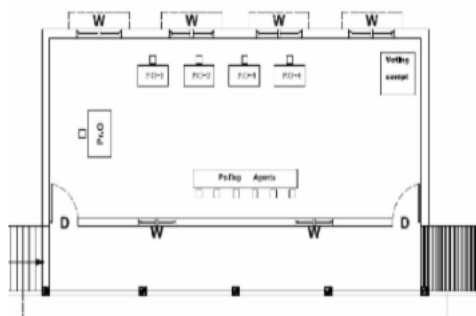

নির্বাচক নিবন্ধন আধিকারিকের স্বাক্ষর

Nazri Naksha

Google Map View

Polling Station Building Front View

Polling Station Front View

Cad View

Key MAP View

1 নাম : কিশোর কুমার পাল পিতার নাম: নিতাই পাল বাড়ির নং : n0309 বয়স : 45 লিঙ্গ : পুরুষ	GWZ2895217 ফটো উপলব্ধ	2 নাম : আকলিমা বিবি স্বামীর নাম: নঈম মন্ডল বাড়ির নং : n0016 বয়স : 70 লিঙ্গ : মহিলা	WB/13/087/345348 ফটো উপলব্ধ	3 নাম : নিকুঞ্জ বিহারী পাল পিতার নাম: কেশব চন্দ্র পাল বাড়ির নং : n0809 বয়স : 73 লিঙ্গ : পুরুষ	AHY2706893 ফটো উপলব্ধ
4 নাম : নিভা পাল স্বামীর নাম: নিকুঞ্জ বিহারী পাল বাড়ির নং : n0809 বয়স : 63 লিঙ্গ : মহিলা	AHY2706885 ফটো উপলব্ধ	5 নাম : সুমিতা পাল স্বামীর নাম: কিশোর কুমার পাল বাড়ির নং : n0309 বয়স : 45 লিঙ্গ : মহিলা	ALD1904317 ফটো উপলব্ধ	6 নাম : প্রকাশ মণ্ডল পিতার নাম: মাখনলাল মণ্ডল বাড়ির নং : n0016 বয়স : 46 লিঙ্গ : পুরুষ	ALD1844539 ফটো উপলব্ধ
7 নাম : পিয়ারা বিবি (খাতুন) স্বামীর নাম: আব্দুল হাই মন্ডল বাড়ির নং : n0016 বয়স : 29 লিঙ্গ : মহিলা	ALD1844364 ফটো উপলব্ধ	8 নাম : আব্দুল নঈম মন্ডল পিতার নাম: জমাতালি মন্ডল বাড়ির নং : n0016 বয়স : 79 লিঙ্গ : পুরুষ	ALD2198398 ফটো উপলব্ধ	9 নাম : মমতা বিবি স্বামীর নাম: সহিদ মন্ডল বাড়ির নং : n0016 বয়স : 32 লিঙ্গ : মহিলা	YCW1329531 ফটো উপলব্ধ
10 নাম : তনায় মন্ডল পিতার নাম: প্রকাশ মন্ডল বাড়ির নং : N0016 বয়স : 24 লিঙ্গ : পুরুষ	ALD2303923 ফটো উপলব্ধ	11 নাম : রমজানুর মন্ডল পিতার নাম: নঈম মন্ডল বাড়ির নং : n0016 বয়স : 34 লিঙ্গ : পুরুষ	ALD1050830 ফটো উপলব্ধ	12 নাম : আলিম মন্ডল পিতার নাম: আব্দুল হাকিম মন্ডল বাড়ির নং : n0016 বয়স : 38 লিঙ্গ : পুরুষ	LLR2961373 ফটো উপলব্ধ
13 নাম : আব্দুল হাই মন্ডল মায়ের নাম: সাকিলা বিবি বাড়ির নং : n0016 বয়স : 36 লিঙ্গ : পুরুষ	ALD1051242 ফটো উপলব্ধ	14 নাম : মিজানুর মন্ডল পিতার নাম: নঈম মন্ডল বাড়ির নং : n0016 বয়স : 55 লিঙ্গ : পুরুষ	WB/13/087/345167 ফটো উপলব্ধ	15 নাম : জামাল মন্ডল পিতার নাম: নঈম মন্ডল বাড়ির নং : n0016 বয়স : 40 লিঙ্গ : পুরুষ	LLR2795599 ফটো উপলব্ধ
16 নাম : তানজিলা বিবি স্বামীর নাম: জামাল মন্ডল বাড়ির নং : n0016 বয়স : 36 লিঙ্গ : মহিলা	ALD1149186 ফটো উপলব্ধ	17 নাম : সহিদ মন্ডল পিতার নাম: নঈম মন্ডল বাড়ির নং : n0016 বয়স : 39 লিঙ্গ : পুরুষ	LLR2795607 ফটো উপলব্ধ	18 নাম : মনুয়ারা বিবি (খাতুন) স্বামীর নাম: মিজানুর মন্ডল বাড়ির নং : n0016 বয়স : 47 লিঙ্গ : মহিলা	ALD0958215 ফটো উপলব্ধ
19 নাম : নাজিমা খাতুন পিতার নাম: মিজানুর মন্ডল বাড়ির নং : এন0016 বয়স : 23 লিঙ্গ : মহিলা	ALD2553006 ফটো উপলব্ধ	20 নাম : মোহাম্মদ আসানুর মন্ডল পিতার নাম: মিজানুর মন্ডল বাড়ির নং : এন0016 বয়স : 21 লিঙ্গ : পুরুষ	ALD2553154 ফটো উপলব্ধ	21 নাম : স্মৃতি (সিকদার) বিশ্বাস স্বামীর নাম: বালীক বিশ্বাস বাড়ির নং : n0253 বয়স : 35 লিঙ্গ : মহিলা	ALD0950410 ফটো উপলব্ধ
22 নাম : নিভা অধিকারী স্বামীর নাম: প্রফুল্ল অধিকারী বাড়ির নং : n0068 বয়স : 71 লিঙ্গ : মহিলা	WB/13/087/345321 ফটো উপলব্ধ	23 নাম : স্বপন অধিকারী পিতার নাম: প্রফুল্ল অধিকারী বাড়ির নং : n0068 বয়স : 40 লিঙ্গ : পুরুষ	LLR2795516 ফটো উপলব্ধ	24 নাম : অরবিন্দ অধিকারী পিতার নাম: অমল্য অধিকারী বাড়ির নং : n0257 বয়স : 51 লিঙ্গ : পুরুষ	ALD1792571 ফটো উপলব্ধ
25 নাম : প্রফুল্ল অধিকারী পিতার নাম: মঙ্গোল অধিকারী বাড়ির নং : n0068 বয়স : 79 লিঙ্গ : পুরুষ	WB/13/087/345263 ফটো উপলব্ধ	26 নাম : শ্যামলী অধিকারী স্বামীর নাম: ভক্ত দাস অধিকারী বাড়ির নং : n0203 বয়স : 45 লিঙ্গ : মহিলা	ALD1149103 ফটো উপলব্ধ	27 নাম : পিঙ্কি অধিকারী স্বামীর নাম: স্বপন অধিকারী বাড়ির নং : n0068 বয়স : 36 লিঙ্গ : মহিলা	ALD1149327 ফটো উপলব্ধ
28 নাম : মীরা অধিকারী পিতার নাম: প্রফুল্ল অধিকারী বাড়ির নং : n0068 বয়স : 37 লিঙ্গ : পুরুষ	ALD0387910 ফটো উপলব্ধ	29 নাম : নির্মাল অধিকারী পিতার নাম: নারায়ণ অধিকারী বাড়ির নং : n0084 বয়স : 77 লিঙ্গ : পুরুষ	WB/13/087/345192 ফটো উপলব্ধ	30 নাম : অতিশ অধিকারী পিতার নাম: নির্মাল অধিকারী বাড়ির নং : n0084 বয়স : 41 লিঙ্গ : পুরুষ	LLR2493104 ফটো উপলব্ধ