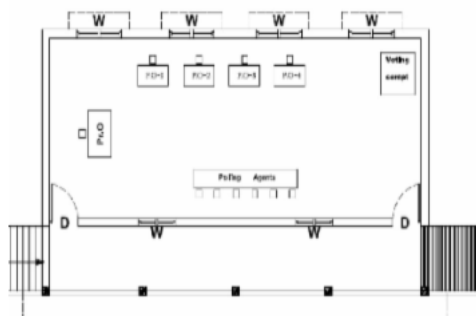

নির্বাচক নিবন্ধন আধিকারিকের স্বাক্ষর

Nazri Naksha

Google Map View

Polling Station Building Front View

Polling Station Front View

Cad View

Key MAP View

1 নাম : নূরুল ইসলাম মন্ডল পিতার নাম: ইউনুছ আলি মন্ডল বাড়ির নং : n0096 বয়স : 61 লিঙ্গ : পুরুষ	WB/13/087/030513	ফটো উপলব্ধ	2 নাম : মকিম উল ইসলাম পিতার নাম: আব্দুল সালাম মন্ডল বাড়ির নং : n0059 বয়স : 32 লিঙ্গ : পুরুষ	ALD1273796	ফটো উপলব্ধ	3 নাম : নূরুল নাহার স্বামীর নাম: আব্দুল হাই মন্ডল বাড়ির নং : n0059 বয়স : 50 লিঙ্গ : মহিলা	LLR0070417	ফটো উপলব্ধ
4 নাম : তহমিনা স্বামীর নাম: আব্দুল সালাম বাড়ির নং : n0059 বয়স : 58 লিঙ্গ : মহিলা	WB/13/087/030312	ফটো উপলব্ধ	5 নাম : আব্দুল সালাম পিতার নাম: আব্দুল ওহাব বাড়ির নং : n0059 বয়স : 58 লিঙ্গ : পুরুষ	LLR2658631	ফটো উপলব্ধ	6 নাম : সেরিনা (খাতুন) বিবি স্বামীর নাম: রেজাউল হক মন্ডল বাড়ির নং : n0100 বয়স : 36 লিঙ্গ : মহিলা	ALD0035477	ফটো উপলব্ধ
7 নাম : রেজাউল হক মন্ডল পিতার নাম: সাহাদ আলী মন্ডল বাড়ির নং : n0100 বয়স : 38 লিঙ্গ : পুরুষ	LLR3155983	ফটো উপলব্ধ	8 নাম : কেতাবুল হক পিতার নাম: সাহাদ আলী মন্ডল বাড়ির নং : n0100 বয়স : 39 লিঙ্গ : পুরুষ	LLR3155462	ফটো উপলব্ধ	9 নাম : তনুজা খাতুন (বিবি) স্বামীর নাম: সরিফুল মন্ডল বাড়ির নং : n0100 বয়স : 39 লিঙ্গ : মহিলা	REO1227925	ফটো উপলব্ধ
10 নাম : সরিফুল মন্ডল পিতার নাম: সাহাদ আলি মন্ডল বাড়ির নং : n0100 বয়স : 42 লিঙ্গ : পুরুষ	LLR2911295	ফটো উপলব্ধ	11 নাম : আব্দুরা বিবি স্বামীর নাম: সায়ফুদ্দিন মন্ডল বাড়ির নং : n0100 বয়স : 38 লিঙ্গ : মহিলা	ALD0035469	ফটো উপলব্ধ	12 নাম : সায়ফুদ্দিন মন্ডল পিতার নাম: সাহাদ আলি মন্ডল বাড়ির নং : n0100 বয়স : 50 লিঙ্গ : পুরুষ	LLR0071431	ফটো উপলব্ধ
13 নাম : রহিমা (খাতুন) বিবি স্বামীর নাম: আব্দুল হাকিম বাড়ির নং : n0100 বয়স : 46 লিঙ্গ : মহিলা	LLR2911121	ফটো উপলব্ধ	14 নাম : আব্দুল হাকিম পিতার নাম: সাহাদ আলি মন্ডল বাড়ির নং : n0100 বয়স : 53 লিঙ্গ : পুরুষ	ALD2147031	ফটো উপলব্ধ	15 নাম : জোবেদা বিবি স্বামীর নাম: সাহাদ আলি মন্ডল বাড়ির নং : n0100 বয়স : 78 লিঙ্গ : মহিলা	WB/13/087/030545	ফটো উপলব্ধ
16 নাম : সাহানারা বিবি স্বামীর নাম: আক্তারউদ্দিন মন্ডল বাড়ির নং : n0072 বয়স : 39 লিঙ্গ : মহিলা	ALD1273713	ফটো উপলব্ধ	17 নাম : মহঃ তাজউদ্দিন মন্ডল পিতার নাম: নূর ইসলাম মন্ডল বাড়ির নং : n0072 বয়স : 38 লিঙ্গ : পুরুষ	ALD1100924	ফটো উপলব্ধ	18 নাম : কামাল উদ্দিন মন্ডল পিতার নাম: নূর ইসলাম মন্ডল বাড়ির নং : n0072 বয়স : 42 লিঙ্গ : পুরুষ	LLR1932474	ফটো উপলব্ধ
19 নাম : সায়ফুদ্দিন মন্ডল পিতার নাম: নূর ইসলাম মন্ডল বাড়ির নং : n0072 বয়স : 49 লিঙ্গ : পুরুষ	WB/13/087/030645	ফটো উপলব্ধ	20 নাম : আখতারউদ্দিন মন্ডল পিতার নাম: নূর ইসলাম মন্ডল বাড়ির নং : n0072 বয়স : 51 লিঙ্গ : পুরুষ	ALD2419323	ফটো উপলব্ধ	21 নাম : হামেদা বিবি স্বামীর নাম: নূর ইসলাম মন্ডল বাড়ির নং : n0072 বয়স : 81 লিঙ্গ : মহিলা	WB/13/087/030290	ফটো উপলব্ধ
22 নাম : আলমগীর মন্ডল মায়ের নাম: নাজিরা বিবি বাড়ির নং : n0105 বয়স : 42 লিঙ্গ : পুরুষ	LLR2911451	ফটো উপলব্ধ	23 নাম : আব্দুল হালিম পিতার নাম: আব্দুল আজিজ মন্ডল বাড়ির নং : n0105 বয়স : 43 লিঙ্গ : পুরুষ	ALD1554005	ফটো উপলব্ধ	24 নাম : ফরিদা বিবি পিতার নাম: সুরত আলি মন্ডল বাড়ির নং : n0105 বয়স : 43 লিঙ্গ : মহিলা	LLR2362564	ফটো উপলব্ধ
25 নাম : ফিরোজা বিবি স্বামীর নাম: আব্দুল আজিজ ফতেমা বাড়ির নং : n0105 বয়স : 65 লিঙ্গ : মহিলা	WB/13/087/030230	ফটো উপলব্ধ	26 নাম : ইয়ামিন মন্ডল পিতার নাম: আব্দুল আজিজ মন্ডল বাড়ির নং : n0105 বয়স : 29 লিঙ্গ : পুরুষ	ALD1697598	ফটো উপলব্ধ	27 নাম : রুলামিন মন্ডল পিতার নাম: আব্দুল আজিজ মন্ডল বাড়ির নং : n0105 বয়স : 31 লিঙ্গ : পুরুষ	ALD1430131	ফটো উপলব্ধ
28 নাম : আলমিন মন্ডল পিতার নাম: আব্দুল আজিজ মন্ডল বাড়ির নং : n0105 বয়স : 33 লিঙ্গ : পুরুষ	ALD1430164	ফটো উপলব্ধ	29 নাম : আব্দুল আজিজ মন্ডল পিতার নাম: ছুরোত আলি মন্ডল বাড়ির নং : n0105 বয়স : 66 লিঙ্গ : পুরুষ	WB/13/087/030829	ফটো উপলব্ধ	30 নাম : নাজিরা বিবি স্বামীর নাম: ছুরোত আলি বাড়ির নং : n0105 বয়স : 83 লিঙ্গ : মহিলা	ALD2154847	ফটো উপলব্ধ