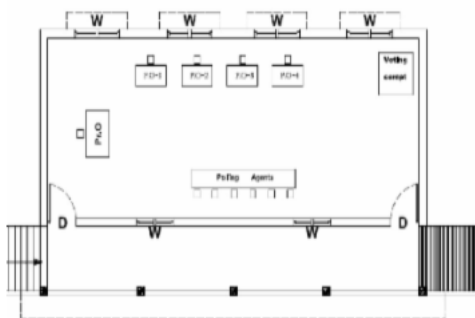

নির্বাচক নিবন্ধন আধিকারিকের স্বাক্ষর

Nazri Naksha

Google Map View

Polling Station Building Front View

Polling Station Front View

Cad View

Key MAP View

1 নাম : বকুল রায় স্বামীর নাম: নিলাপদ রায় বাড়ির নং : n0359 বয়স : 62 লিঙ্গ : মহিলা	ALD1224260 ফটো উপলব্ধ	2 নাম : সঞ্জয় ওবা পিতার নাম: সুকদেব ওবা বাড়ির নং : এন00 বয়স : 28 লিঙ্গ : পুরুষ	ALD1952811 ফটো উপলব্ধ	3 নাম : হেমলতা ওবা স্বামীর নাম: সুশিল ওবা বাড়ির নং : এন00 বয়স : 76 লিঙ্গ : মহিলা	WB/13/088/369116 ফটো উপলব্ধ
4 নাম : নমিতা ওবা পিতার নাম: সুশিল ওবা বাড়ির নং : এন00 বয়স : 51 লিঙ্গ : মহিলা	WB/13/088/369087 ফটো উপলব্ধ	5 নাম : সুকদেব ওবা পিতার নাম: সুশিল ওবা বাড়ির নং : এন00 বয়স : 49 লিঙ্গ : পুরুষ	WB/13/088/369559 ফটো উপলব্ধ	6 নাম : মিনু ওবা(মল্লিক) স্বামীর নাম: সুকদেব বাড়ির নং : এন00 বয়স : 42 লিঙ্গ : মহিলা	GWZ2503027 ফটো উপলব্ধ
7 নাম : বিষ্ণু কাঞ্জিলাল পিতার নাম: জীতেন্দ্র কাঞ্জিলাল বাড়ির নং : n0207 বয়স : 76 লিঙ্গ : পুরুষ	WB/13/087/348263 ফটো উপলব্ধ	8 নাম : সবিতা কাঞ্জিলাল স্বামীর নাম: বিষ্ণু কাঞ্জিলাল বাড়ির নং : n0207 বয়স : 60 লিঙ্গ : মহিলা	ALD2544823 ফটো উপলব্ধ	9 নাম : শিবনারায়ন কাঞ্জিলাল পিতার নাম: বিষ্ণু কাঞ্জিলাল বাড়ির নং : n0207 বয়স : 37 লিঙ্গ : পুরুষ	LLR3201878 ফটো উপলব্ধ
10 নাম : শিবশংকর কাঞ্জিলাল পিতার নাম: বিষ্ণু কাঞ্জিলাল বাড়ির নং : n0207 বয়স : 35 লিঙ্গ : পুরুষ	ALD1151166 ফটো উপলব্ধ	11 নাম : বিশ্বরূপ কাঞ্জিলাল পিতার নাম: বিষ্ণু কাঞ্জিলাল বাড়ির নং : n0207 বয়স : 31 লিঙ্গ : পুরুষ	ALD1603950 ফটো উপলব্ধ	Q 12 নাম : বকুল গাঙ্গুলী সুরকার স্বামীর নাম: প্রশান্ত গাঙ্গুলী বাড়ির নং : বয়স : 29 লিঙ্গ : মহিলা	ALD2040699 ফটো উপলব্ধ
13 নাম : শ্রীপদ বিশ্বাস পিতার নাম: নারায়ণ বিশ্বাস বাড়ির নং : এন0236 বয়স : 38 লিঙ্গ : পুরুষ	ALD2315430 ফটো উপলব্ধ	14 নাম : শম্ভু চৌকিদার পিতার নাম: মহানন্দ চৌকিদার বাড়ির নং : n0236 বয়স : 59 লিঙ্গ : পুরুষ	WB/13/087/348801 ফটো উপলব্ধ	15 নাম : রীতা চৌকিদার স্বামীর নাম: শম্ভু চৌকিদার বাড়ির নং : n0236 বয়স : 55 লিঙ্গ : মহিলা	WB/13/087/348546 ফটো উপলব্ধ
16 নাম : পম্পা চৌকিদার পিতার নাম: শম্ভু চৌকিদার বাড়ির নং : n0236 বয়স : 36 লিঙ্গ : মহিলা	ALD0959270 ফটো উপলব্ধ	17 নাম : সন্তু চৌকিদার পিতার নাম: শম্ভু চৌকিদার বাড়ির নং : n0236 বয়স : 34 লিঙ্গ : পুরুষ	ALD1151273 ফটো উপলব্ধ	18 নাম : সমীর চৌকিদার পিতার নাম: মহানন্দ চৌকিদার বাড়ির নং : n0236 বয়স : 43 লিঙ্গ : পুরুষ	LLR2495778 ফটো উপলব্ধ
19 নাম : পূর্ণিমা চৌকিদার স্বামীর নাম: সমীর চৌকিদার বাড়ির নং : n0236 বয়স : 45 লিঙ্গ : মহিলা	LLR3113826 ফটো উপলব্ধ	20 নাম : কম্পনা ডাকুয়া মায়ের নাম: চারু বালা বাড়ির নং : n0260 বয়স : 38 লিঙ্গ : মহিলা	LLR3310125 ফটো উপলব্ধ	21 নাম : লিপা তরফদার স্বামীর নাম: দেবেন তরফদার বাড়ির নং : N0247 বয়স : 30 লিঙ্গ : মহিলা	YCW1891142 ফটো উপলব্ধ
22 নাম : করুনা প্রামানিক স্বামীর নাম: সুরজিৎ প্রামানিক বাড়ির নং : হানা পাড়া বয়স : 30 লিঙ্গ : মহিলা	ALD2109684 ফটো উপলব্ধ	23 নাম : শ্যামল তরফদার পিতার নাম: গৌর তরফদার বাড়ির নং : n0247 বয়স : 44 লিঙ্গ : পুরুষ	LLR2494821 ফটো উপলব্ধ	24 নাম : অজয় তরফদার পিতার নাম: গৌর তরফদার বাড়ির নং : n0247 বয়স : 51 লিঙ্গ : পুরুষ	WB/13/087/348803 ফটো উপলব্ধ
25 নাম : সনকা তরফদার স্বামীর নাম: গৌর তরফদার বাড়ির নং : n0247 বয়স : 71 লিঙ্গ : মহিলা	WB/13/087/348469 ফটো উপলব্ধ	26 নাম : ধলুরানী তরফদার স্বামীর নাম: অজয় তরফদার বাড়ির নং : n0247 বয়স : 42 লিঙ্গ : মহিলা	LLR2962264 ফটো উপলব্ধ	27 নাম : গোবিন্দ তরফদার পিতার নাম: গৌর তরফদার বাড়ির নং : n0247 বয়স : 53 লিঙ্গ : পুরুষ	LLR1657196 ফটো উপলব্ধ
28 নাম : তৃপ্তি তরফদার স্বামীর নাম: গোবিন্দ তরফদার বাড়ির নং : n0247 বয়স : 51 লিঙ্গ : মহিলা	WB/13/087/348467 ফটো উপলব্ধ	29 নাম : তপতী তরফদার স্বামীর নাম: শ্যামল তরফদার বাড়ির নং : n0247 বয়স : 41 লিঙ্গ : মহিলা	LLR2762391 ফটো উপলব্ধ	30 নাম : বিদ্যাসাগর তরফদার পিতার নাম: গৌর তরফদার বাড়ির নং : n0247 বয়স : 38 লিঙ্গ : পুরুষ	LLR2962157 ফটো উপলব্ধ