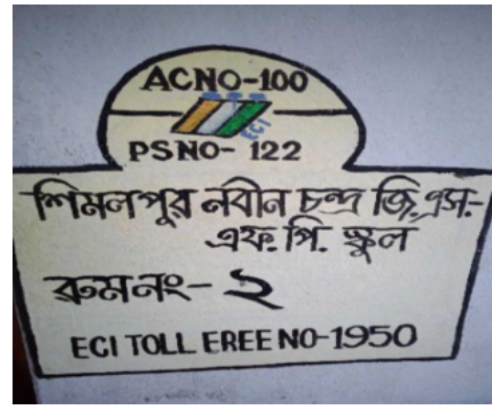

নির্বাচক নিবন্ধন আধিকারিকের স্বাক্ষর

Nazri Naksha

Google Map View

Polling Station Building Front View

Polling Station Front View

Cad View

Key MAP View

1 নাম : জেসমিন বিবি স্বামীর নাম: বাবুরালি মন্ডল বাড়ির নং : n0186 বয়স : 39 লিঙ্গ : মহিলা	ALD1153592 ফটো উপলব্ধ	2 নাম : রহিমাবিবি স্বামীর নাম: আবুল হোসেন মন্ডল বাড়ির নং : n0192 বয়স : 76 লিঙ্গ : মহিলা	WB/13/087/330253 ফটো উপলব্ধ	3 নাম : ছুপিয়াবিবি স্বামীর নাম: মুছা আলি মন্ডল বাড়ির নং : n0253 বয়স : 68 লিঙ্গ : মহিলা	LLR2788651 ফটো উপলব্ধ
4 নাম : সাহিদা বিবি স্বামীর নাম: সফিকুল মন্ডল বাড়ির নং : n0317 বয়স : 50 লিঙ্গ : মহিলা	WB/13/087/330542 ফটো উপলব্ধ	5 নাম : রূপসানারা বিবি স্বামীর নাম: মোজাম্মেল বিশ্বাস বাড়ির নং : n0309 বয়স : 35 লিঙ্গ : মহিলা	ALD1324979 ফটো উপলব্ধ	6 নাম : রূপভানবিবি স্বামীর নাম: রহুল আমিন বিশ্বাস বাড়ির নং : n0246 বয়স : 58 লিঙ্গ : মহিলা	WB/13/087/330235 ফটো উপলব্ধ
7 নাম : আব্দুল মোমিন বিশ্বাস পিতার নাম: রুহুল আমিন বিশ্বাস বাড়ির নং : n0246 বয়স : 31 লিঙ্গ : পুরুষ	ALD1605583 ফটো উপলব্ধ	8 নাম : অরেফাবিবি স্বামীর নাম: অহিয়ার বিশ্বাস বাড়ির নং : n0247 বয়স : 56 লিঙ্গ : মহিলা	WB/13/087/330384 ফটো উপলব্ধ	9 নাম : মর্জিনা বিবি স্বামীর নাম: মোশারেফ বিশ্বাস বাড়ির নং : n0251 বয়স : 57 লিঙ্গ : মহিলা	WB/13/087/330455 ফটো উপলব্ধ
10 নাম : লুৎফেরুল্লাহ বিবি স্বামীর নাম: ছালাম বিশ্বাস বাড়ির নং : n0252 বয়স : 55 লিঙ্গ : মহিলা	WB/13/087/330615 ফটো উপলব্ধ	11 নাম : নেহেরুন বিবি স্বামীর নাম: নুর আলী বিশ্বাস বাড়ির নং : n0267 বয়স : 41 লিঙ্গ : মহিলা	ALD0959932 ফটো উপলব্ধ	12 নাম : আসুরাবিবি স্বামীর নাম: জামসের মন্ডল বাড়ির নং : n0261 বয়স : 53 লিঙ্গ : মহিলা	WB/13/087/330188 ফটো উপলব্ধ
13 নাম : মোমেনাবিবি স্বামীর নাম: রহমান বিশ্বাস বাড়ির নং : n0312 বয়স : 63 লিঙ্গ : মহিলা	WB/13/087/330381 ফটো উপলব্ধ	14 নাম : ফারিজাবিবি স্বামীর নাম: হামিদ মন্ডল বাড়ির নং : n0313 বয়স : 65 লিঙ্গ : মহিলা	ALD2570984 ফটো উপলব্ধ	15 নাম : জাহানারাবিবি স্বামীর নাম: আবুহার মন্ডল বাড়ির নং : n0276 বয়স : 55 লিঙ্গ : মহিলা	WB/13/087/330599 ফটো উপলব্ধ
16 নাম : আনুয়ারাবিবি স্বামীর নাম: রেজাউল মন্ডল বাড়ির নং : n0301 বয়স : 54 লিঙ্গ : মহিলা	WB/13/087/330395 ফটো উপলব্ধ	17 নাম : হাপিজাবিবি স্বামীর নাম: আবুতালেব মন্ডল বাড়ির নং : n0296 বয়স : 53 লিঙ্গ : মহিলা	WB/13/087/330410 ফটো উপলব্ধ	18 নাম : খাদিজা বেগম স্বামীর নাম: ফারুক মোল্লা বাড়ির নং : n0360 বয়স : 33 লিঙ্গ : মহিলা	ALD1958669 ফটো উপলব্ধ
19 নাম : মবিবুল বিশ্বাস মায়ের নাম: রূপভান বিবি বাড়ির নং : নং বয়স : 25 লিঙ্গ : পুরুষ	ALD2116812 ফটো উপলব্ধ	20 নাম : সাজাদা বিবি স্বামীর নাম: সুজাউদ্দিন বিশ্বাস বাড়ির নং : n0176 বয়স : 43 লিঙ্গ : মহিলা	LLR2789188 ফটো উপলব্ধ	21 নাম : আমেনা বিবি(খাতুন) স্বামীর নাম: কুতুবুদ্দিন বিশ্বাস বাড়ির নং : n0173 বয়স : 39 লিঙ্গ : মহিলা	ALD1325018 ফটো উপলব্ধ
22 নাম : আকলিমা বিবি স্বামীর নাম: ছামসেল মন্ডল বাড়ির নং : n0245 বয়স : 63 লিঙ্গ : মহিলা	ALD2268621 ফটো উপলব্ধ	23 নাম : আলোয়াবিবি স্বামীর নাম: আবদার মন্ডল বাড়ির নং : n0278 বয়স : 71 লিঙ্গ : মহিলা	ALD2267839 ফটো উপলব্ধ	24 নাম : নার্গিস বেগম পিতার নাম: গফফার পুরকাইত বাড়ির নং : নং 444 বয়স : 32 লিঙ্গ : মহিলা	ALD1302181 ফটো উপলব্ধ
25 নাম : আলামিন বিশ্বাস পিতার নাম: ছিদ্দিক বিশ্বাস বাড়ির নং : এন0157 বয়স : 25 লিঙ্গ : পুরুষ	ALD2112423 ফটো উপলব্ধ	26 নাম : ফারুজা বিবি স্বামীর নাম: ছিদ্দিক বিশ্বাস বাড়ির নং : n0157 বয়স : 52 লিঙ্গ : মহিলা	WB/13/087/330422 ফটো উপলব্ধ	27 নাম : রুবিনা খাতুন স্বামীর নাম: আলামিন বিশ্বাস বাড়ির নং : সিমুলপুর বয়স : 22 লিঙ্গ : মহিলা	ALD2550465 ফটো উপলব্ধ
28 নাম : রোজিনা বিবি স্বামীর নাম: মিনাজুল মন্ডল বাড়ির নং : n0368 বয়স : 40 লিঙ্গ : মহিলা	ALD1958743 ফটো উপলব্ধ	29 নাম : আছমা খাতুন পিতার নাম: আলতাভ হোসেন বাড়ির নং : n0365 বয়স : 28 লিঙ্গ : মহিলা	ALD1958719 ফটো উপলব্ধ	30 নাম : সাফিয়া বিবি স্বামীর নাম: আবুসামা মন্ডল বাড়ির নং : n0272 বয়স : 45 লিঙ্গ : মহিলা	ALD0960021 ফটো উপলব্ধ