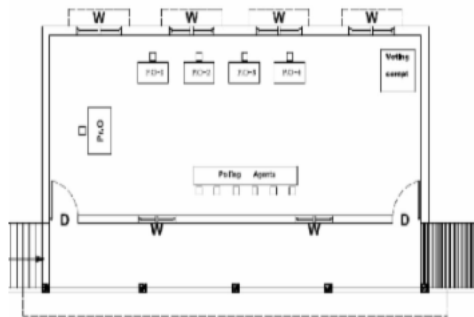

নির্বাচক নিবন্ধন আধিকারিকের স্বাক্ষর

Nazri Naksha

Google Map View

Polling Station Building Front View

Polling Station Front View

Cad View

Key MAP View

1 নাম : জেসমিন বিবি স্বামীর নাম: বাবুরালি মন্ডল বাড়ির নং : n0186 বয়স : 39 লিঙ্গ : মহিলা	ALD1153592 ফটো উপলব্ধ	2 নাম : রহিমাবিবি স্বামীর নাম: আবুল হোসেন মন্ডল বাড়ির নং : n0192 বয়স : 76 লিঙ্গ : মহিলা	WB/13/087/330253 ফটো উপলব্ধ	3 নাম : ছুপিয়াবিবি স্বামীর নাম: মুছা আলি মন্ডল বাড়ির নং : n0253 বয়স : 68 লিঙ্গ : মহিলা	LLR2788651 ফটো উপলব্ধ
4 নাম : সাহিদা বিবি স্বামীর নাম: সফিকুল মন্ডল বাড়ির নং : n0317 বয়স : 50 লিঙ্গ : মহিলা	WB/13/087/330542 ফটো উপলব্ধ	5 নাম : রূপসানারা বিবি স্বামীর নাম: মোজাম্মেল বিশ্বাস বাড়ির নং : n0309 বয়স : 35 লিঙ্গ : মহিলা	ALD1324979 ফটো উপলব্ধ	6 নাম : রূপভানবিবি স্বামীর নাম: রহুল আমিন বিশ্বাস বাড়ির নং : n0246 বয়স : 58 লিঙ্গ : মহিলা	WB/13/087/330235 ফটো উপলব্ধ
7 নাম : আব্দুল মোমিন বিশ্বাস পিতার নাম: রুহুল আমিন বিশ্বাস বাড়ির নং : n0246 বয়স : 31 লিঙ্গ : পুরুষ	ALD1605583 ফটো উপলব্ধ	8 নাম : অরেফাবিবি স্বামীর নাম: অহিয়ার বিশ্বাস বাড়ির নং : n0247 বয়স : 56 লিঙ্গ : মহিলা	WB/13/087/330384 ফটো উপলব্ধ	9 নাম : মর্জিনা বিবি স্বামীর নাম: মোশারেফ বিশ্বাস বাড়ির নং : n0251 বয়স : 57 লিঙ্গ : মহিলা	WB/13/087/330455 ফটো উপলব্ধ
10 নাম : লুৎফেরুল্লাহ বিবি স্বামীর নাম: ছালাম বিশ্বাস বাড়ির নং : n0252 বয়স : 55 লিঙ্গ : মহিলা	WB/13/087/330615 ফটো উপলব্ধ	11 নাম : নেহেরুন বিবি স্বামীর নাম: নুর আলী বিশ্বাস বাড়ির নং : n0267 বয়স : 41 লিঙ্গ : মহিলা	ALD0959932 ফটো উপলব্ধ	12 নাম : আসুরাবিবি স্বামীর নাম: জামসের মন্ডল বাড়ির নং : n0261 বয়স : 53 লিঙ্গ : মহিলা	WB/13/087/330188 ফটো উপলব্ধ
13 নাম : মোমেনাবিবি স্বামীর নাম: রহমান বিশ্বাস বাড়ির নং : n0312 বয়স : 63 লিঙ্গ : মহিলা	WB/13/087/330381 ফটো উপলব্ধ	14 নাম : ফারিজাবিবি স্বামীর নাম: হামিদ মন্ডল বাড়ির নং : n0313 বয়স : 65 লিঙ্গ : মহিলা	ALD2570984 ফটো উপলব্ধ	15 নাম : জাহানারাবিবি স্বামীর নাম: আবুহার মন্ডল বাড়ির নং : n0276 বয়স : 55 লিঙ্গ : মহিলা	WB/13/087/330599 ফটো উপলব্ধ
16 নাম : আনুয়ারাবিবি স্বামীর নাম: রেজাউল মন্ডল বাড়ির নং : n0301 বয়স : 54 লিঙ্গ : মহিলা	WB/13/087/330395 ফটো উপলব্ধ	17 নাম : হাপিজাবিবি স্বামীর নাম: আবুতালেব মন্ডল বাড়ির নং : n0296 বয়স : 53 লিঙ্গ : মহিলা	WB/13/087/330410 ফটো উপলব্ধ	18 নাম : খাদিজা বেগম স্বামীর নাম: ফারুক মোল্লা বাড়ির নং : n0360 বয়স : 33 লিঙ্গ : মহিলা	ALD1958669 ফটো উপলব্ধ
19 নাম : মবিবুল বিশ্বাস মায়ের নাম: রূপভান বিবি বাড়ির নং : নং বয়স : 25 লিঙ্গ : পুরুষ	ALD2116812 ফটো উপলব্ধ	20 নাম : সাজাদা বিবি স্বামীর নাম: সুজাউদ্দিন বিশ্বাস বাড়ির নং : n0176 বয়স : 43 লিঙ্গ : মহিলা	LLR2789188 ফটো উপলব্ধ	21 নাম : আমেনা বিবি(খাতুন) স্বামীর নাম: কুতুবুদ্দিন বিশ্বাস বাড়ির নং : n0173 বয়স : 39 লিঙ্গ : মহিলা	ALD1325018 ফটো উপলব্ধ
22 নাম : আকলিমা বিবি স্বামীর নাম: ছামসেল মন্ডল বাড়ির নং : n0245 বয়স : 63 লিঙ্গ : মহিলা	ALD2268621 ফটো উপলব্ধ	23 নাম : আলোয়াবিবি স্বামীর নাম: আবদার মন্ডল বাড়ির নং : n0278 বয়স : 71 লিঙ্গ : মহিলা	ALD2267839 ফটো উপলব্ধ	24 নাম : নার্গিস বেগম পিতার নাম: গফফার পুরকাইত বাড়ির নং : নং 444 বয়স : 32 লিঙ্গ : মহিলা	ALD1302181 ফটো উপলব্ধ
25 নাম : আলামিন বিশ্বাস পিতার নাম: ছিদ্দিক বিশ্বাস বাড়ির নং : এন0157 বয়স : 25 লিঙ্গ : পুরুষ	ALD2112423 ফটো উপলব্ধ	26 নাম : ফারুজা বিবি স্বামীর নাম: ছিদ্দিক বিশ্বাস বাড়ির নং : n0157 বয়স : 52 লিঙ্গ : মহিলা	WB/13/087/330422 ফটো উপলব্ধ	27 নাম : রুবিনা খাতুন স্বামীর নাম: আলামিন বিশ্বাস বাড়ির নং : সিমুলপুর বয়স : 22 লিঙ্গ : মহিলা	ALD2550465 ফটো উপলব্ধ
28 নাম : রোজিনা বিবি স্বামীর নাম: মিনাজুল মন্ডল বাড়ির নং : n0368 বয়স : 40 লিঙ্গ : মহিলা	ALD1958743 ফটো উপলব্ধ	29 নাম : আছমা খাতুন পিতার নাম: আলতাভ হোসেন বাড়ির নং : n0365 বয়স : 28 লিঙ্গ : মহিলা	ALD1958719 ফটো উপলব্ধ	30 নাম : সাফিয়া বিবি স্বামীর নাম: আবুসামা মন্ডল বাড়ির নং : n0272 বয়স : 45 লিঙ্গ : মহিলা	ALD0960021 ফটো উপলব্ধ