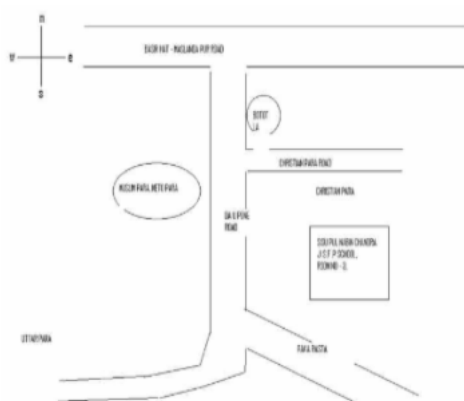

Nazri Naksha