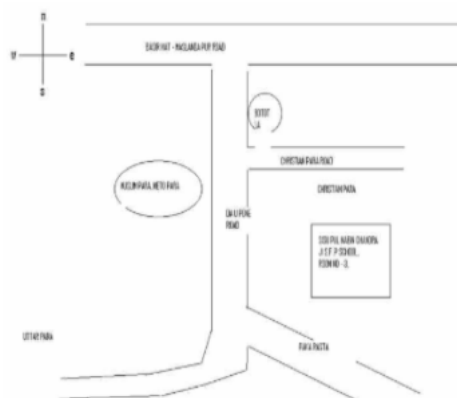

নির্বাচক নিবন্ধন আধিকারিকের স্বাক্ষর

Nazri Naksha

Google Map View

Polling Station Building Front View

Polling Station Front View

Cad View

Key MAP View

1 নাম : মর্জিনা বিবি স্বামীর নাম: আব্দুল কালাম মন্ডল বাড়ির নং : n0094 বয়স : 33 লিঙ্গ : মহিলা	ALD1605948 ফটো উপলব্ধ	2 নাম : রাকিবুদ্দিন মন্ডল পিতার নাম: জুলফিকার মন্ডল বাড়ির নং : এন0068 বয়স : 26 লিঙ্গ : পুরুষ	ALD2112902 ফটো উপলব্ধ	3 নাম : ফিরোজা খাতুন বিবি স্বামীর নাম: আশাদুল মন্ডল বাড়ির নং : এন0092 বয়স : 26 লিঙ্গ : মহিলা	ALD2112969 ফটো উপলব্ধ
4 নাম : মাফজা খাতুন পিতার নাম: শাকেরা লি মন্ডল বাড়ির নং : এন0 বয়স : 30 লিঙ্গ : মহিলা	ALD2112977 ফটো উপলব্ধ	5 নাম : আলমগির মন্ডল পিতার নাম: নজরুল মন্ডল বাড়ির নং : এন0119 বয়স : 25 লিঙ্গ : পুরুষ	ALD2112886 ফটো উপলব্ধ	6 নাম : লাইলী বিবি স্বামীর নাম: হাফিজুল মন্ডল বাড়ির নং : এন0071 বয়স : 31 লিঙ্গ : মহিলা	ALD2112795 ফটো উপলব্ধ
7 নাম : নাসির উদ্দিন মন্ডল মায়ের নাম: রিশিনারা বিবি বাড়ির নং : এন0104 বয়স : 25 লিঙ্গ : পুরুষ	ALD2112910 ফটো উপলব্ধ	8 নাম : নাজমা বিবি স্বামীর নাম: কবিরুল মন্ডল বাড়ির নং : N0092 বয়স : 30 লিঙ্গ : মহিলা	IDR1617562 ফটো উপলব্ধ	9 নাম : লিলামা খাতুন পিতার নাম: নুরুল ইসলাম মল্লিক বাড়ির নং : এন0114 বয়স : 28 লিঙ্গ : মহিলা	IY1749134 ফটো উপলব্ধ
10 নাম : রোজিনা বিবি স্বামীর নাম: আক্তারুল মন্ডল বাড়ির নং : গ্রাম-শিমুলপুর বয়স : 39 লিঙ্গ : মহিলা	ALD1480110 ফটো উপলব্ধ	11 নাম : তানজিলা খাতুন পিতার নাম: আর আহমেদ মন্ডল বাড়ির নং : n0227 বয়স : 27 লিঙ্গ : মহিলা	IY1925544 ফটো উপলব্ধ	12 নাম : সাবেকুর নহর খাতুন পিতার নাম: মোহাম্মদ আবদুল আহিদা মন্ডল বাড়ির নং : 088 বয়স : 26 লিঙ্গ : মহিলা	SKE1568476 ফটো উপলব্ধ
13 নাম : রিমা মন্ডল স্বামীর নাম: রাকিবুদ্দিন মন্ডল বাড়ির নং : এন0068 বয়স : 22 লিঙ্গ : মহিলা	ALD2494490 ফটো উপলব্ধ	14 নাম : সাহিন মন্ডল পিতার নাম: সফিক মন্ডল বাড়ির নং : 000 বয়স : 26 লিঙ্গ : পুরুষ	ALD2112845 ফটো উপলব্ধ	15 নাম : হাফিজা বিবি স্বামীর নাম: সফিক মন্ডল বাড়ির নং : n0002 বয়স : 43 লিঙ্গ : মহিলা	LLR2957918 ফটো উপলব্ধ
16 নাম : সকিনা বিবি স্বামীর নাম: নুর ইসলাম মন্ডল বাড়ির নং : n0203 বয়স : 44 লিঙ্গ : মহিলা	GWZ2235828 ফটো উপলব্ধ	17 নাম : আশিক ইকবাল মন্ডল পিতার নাম: রফিক মন্ডল বাড়ির নং : N0081 বয়স : 24 লিঙ্গ : পুরুষ	ALD2314243 ফটো উপলব্ধ	18 নাম : আরিফুল ইসলাম মন্ডল পিতার নাম: আবদুল মণীম মন্ডল বাড়ির নং : N00125 বয়স : 24 লিঙ্গ : পুরুষ	ALD2311520 ফটো উপলব্ধ
Q 19 নাম : কার্তিক খাঁ পিতার নাম: কানাইলাল খাঁ বাড়ির নং : বয়স : 77 লিঙ্গ : পুরুষ	ALD1053735 ফটো উপলব্ধ	Q 20 নাম : গণেশ চন্দ্র খাঁ পিতার নাম: কানাইলাল খাঁ বাড়ির নং : বয়স : 68 লিঙ্গ : পুরুষ	ALD1053743 ফটো উপলব্ধ	21 নাম : রীনা খাঁ সরকার স্বামীর নাম: দীপঙ্কর খাঁ বাড়ির নং : শিমুলপুর বয়স : 50 লিঙ্গ : মহিলা	LLR2488617 ফটো উপলব্ধ
22 নাম : সরিফা খাতুন স্বামীর নাম: মিনারুল মন্ডল বাড়ির নং : এন0132 বয়স : 26 লিঙ্গ : মহিলা	ALD2531531 ফটো উপলব্ধ	23 নাম : রুবিনা খাতুন পিতার নাম: ছামাদ মিয়া বাড়ির নং : এন0133 বয়স : 32 লিঙ্গ : মহিলা	UVU2422541 ফটো উপলব্ধ	24 নাম : খুকুমণী খাতুন পিতার নাম: খালেদ খাতুন বাড়ির নং : N0070 বয়স : 28 লিঙ্গ : মহিলা	ALD2314706 ফটো উপলব্ধ
25 নাম : ফতিমা খাতুন পিতার নাম: ইউনুছ মন্ডল বাড়ির নং : N00214 বয়স : 25 লিঙ্গ : মহিলা	ALD2314763 ফটো উপলব্ধ	26 নাম : ডালিয়া খাতুন স্বামীর নাম: মহীদুল মন্ডল বাড়ির নং : N00122 বয়স : 31 লিঙ্গ : মহিলা	ALD2314490 ফটো উপলব্ধ	27 নাম : ফতেমা খাতুন পিতার নাম: মিজানুর গাজী বাড়ির নং : এন0144 বয়স : 33 লিঙ্গ : মহিলা	NNR1195064 ফটো উপলব্ধ
28 নাম : আয়েসা খাতুন পিতার নাম: মোঃ জাহাঙ্গির মন্ডল বাড়ির নং : এন0126 বয়স : 21 লিঙ্গ : মহিলা	ALD2494433 ফটো উপলব্ধ	29 নাম : খাদিজা খাতুন পিতার নাম: অহদ আলি মন্ডল বাড়ির নং : এন0144 বয়স : 29 লিঙ্গ : মহিলা	YGV1396316 ফটো উপলব্ধ	30 নাম : পাপিয়া বিবি স্বামীর নাম: আব্বাস মন্ডল বাড়ির নং : এন0133 বয়স : 25 লিঙ্গ : মহিলা	ALD2113017 ফটো উপলব্ধ