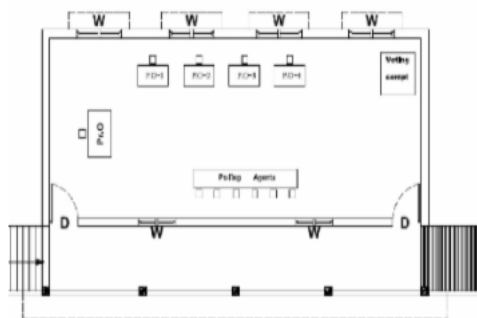

নির্বাচক নিবন্ধন আধিকারিকের স্বাক্ষর

Nazri Naksha

Google Map View

Polling Station Building Front View

Polling Station Front View

Cad View

Key MAP View

1 নাম : মর্জিনা বিবি স্বামীর নাম: আব্দুল কালাম মন্ডল বাড়ির নং : n0094 বয়স : 33 লিঙ্গ : মহিলা	ALD1605948 ফটো উপলব্ধ	2 নাম : রাকিবুদ্দিন মন্ডল পিতার নাম: জুলফিকার মন্ডল বাড়ির নং : এন0068 বয়স : 26 লিঙ্গ : পুরুষ	ALD2112902 ফটো উপলব্ধ	3 নাম : ফিরোজা খাতুন বিবি স্বামীর নাম: আশাদুল মন্ডল বাড়ির নং : এন0092 বয়স : 26 লিঙ্গ : মহিলা	ALD2112969 ফটো উপলব্ধ
4 নাম : মাফজা খাতুন পিতার নাম: শাকেরা লি মন্ডল বাড়ির নং : এন0 বয়স : 30 লিঙ্গ : মহিলা	ALD2112977 ফটো উপলব্ধ	5 নাম : আলমগির মন্ডল পিতার নাম: নজরুল মন্ডল বাড়ির নং : এন0119 বয়স : 25 লিঙ্গ : পুরুষ	ALD2112886 ফটো উপলব্ধ	6 নাম : লাইলী বিবি স্বামীর নাম: হাফিজুল মন্ডল বাড়ির নং : এন0071 বয়স : 31 লিঙ্গ : মহিলা	ALD2112795 ফটো উপলব্ধ
7 নাম : নাসির উদ্দিন মন্ডল মায়ের নাম: রিশিনারা বিবি বাড়ির নং : এন0104 বয়স : 25 লিঙ্গ : পুরুষ	ALD2112910 ফটো উপলব্ধ	8 নাম : নাজমা বিবি স্বামীর নাম: কবিরুল মন্ডল বাড়ির নং : N0092 বয়স : 30 লিঙ্গ : মহিলা	IDR1617562 ফটো উপলব্ধ	9 নাম : লিলামা খাতুন পিতার নাম: নুরুল ইসলাম মল্লিক বাড়ির নং : এন0114 বয়স : 28 লিঙ্গ : মহিলা	IY1749134 ফটো উপলব্ধ
10 নাম : রোজিনা বিবি স্বামীর নাম: আক্তারুল মন্ডল বাড়ির নং : গ্রাম-শিমুলপুর বয়স : 39 লিঙ্গ : মহিলা	ALD1480110 ফটো উপলব্ধ	11 নাম : তানজিলা খাতুন পিতার নাম: আর আহমেদ মন্ডল বাড়ির নং : n0227 বয়স : 27 লিঙ্গ : মহিলা	IY1925544 ফটো উপলব্ধ	12 নাম : সাবেকুর নহর খাতুন পিতার নাম: মোহাম্মদ আবদুল আহিদা মন্ডল বাড়ির নং : 088 বয়স : 26 লিঙ্গ : মহিলা	SKE1568476 ফটো উপলব্ধ
13 নাম : রিমা মন্ডল স্বামীর নাম: রাকিবুদ্দিন মন্ডল বাড়ির নং : এন0068 বয়স : 22 লিঙ্গ : মহিলা	ALD2494490 ফটো উপলব্ধ	14 নাম : সাহিন মন্ডল পিতার নাম: সফিক মন্ডল বাড়ির নং : 000 বয়স : 26 লিঙ্গ : পুরুষ	ALD2112845 ফটো উপলব্ধ	15 নাম : হাফিজা বিবি স্বামীর নাম: সফিক মন্ডল বাড়ির নং : n0002 বয়স : 43 লিঙ্গ : মহিলা	LLR2957918 ফটো উপলব্ধ
16 নাম : সকিনা বিবি স্বামীর নাম: নুর ইসলাম মন্ডল বাড়ির নং : n0203 বয়স : 44 লিঙ্গ : মহিলা	GWZ2235828 ফটো উপলব্ধ	17 নাম : আশিক ইকবাল মন্ডল পিতার নাম: রফিক মন্ডল বাড়ির নং : N0081 বয়স : 24 লিঙ্গ : পুরুষ	ALD2314243 ফটো উপলব্ধ	18 নাম : আরিফুল ইসলাম মন্ডল পিতার নাম: আবদুল মণীম মন্ডল বাড়ির নং : N00125 বয়স : 24 লিঙ্গ : পুরুষ	ALD2311520 ফটো উপলব্ধ
Q 19 নাম : কার্তিক খাঁ পিতার নাম: কানাইলাল খাঁ বাড়ির নং : বয়স : 77 লিঙ্গ : পুরুষ	ALD1053735 ফটো উপলব্ধ	Q 20 নাম : গণেশ চন্দ্র খাঁ পিতার নাম: কানাইলাল খাঁ বাড়ির নং : বয়স : 68 লিঙ্গ : পুরুষ	ALD1053743 ফটো উপলব্ধ	21 নাম : রীনা খাঁ সরকার স্বামীর নাম: দীপঙ্কর খাঁ বাড়ির নং : শিমুলপুর বয়স : 50 লিঙ্গ : মহিলা	LLR2488617 ফটো উপলব্ধ
22 নাম : সরিফা খাতুন স্বামীর নাম: মিনারুল মন্ডল বাড়ির নং : এন0132 বয়স : 26 লিঙ্গ : মহিলা	ALD2531531 ফটো উপলব্ধ	23 নাম : রুবিনা খাতুন পিতার নাম: ছামাদ মিয়া বাড়ির নং : এন0133 বয়স : 32 লিঙ্গ : মহিলা	UVU2422541 ফটো উপলব্ধ	24 নাম : খুকুমণী খাতুন পিতার নাম: খালেদ খাতুন বাড়ির নং : N0070 বয়স : 28 লিঙ্গ : মহিলা	ALD2314706 ফটো উপলব্ধ
25 নাম : ফতিমা খাতুন পিতার নাম: ইউনুছ মন্ডল বাড়ির নং : N00214 বয়স : 25 লিঙ্গ : মহিলা	ALD2314763 ফটো উপলব্ধ	26 নাম : ডালিয়া খাতুন স্বামীর নাম: মহীদুল মন্ডল বাড়ির নং : N00122 বয়স : 31 লিঙ্গ : মহিলা	ALD2314490 ফটো উপলব্ধ	27 নাম : ফতেমা খাতুন পিতার নাম: মিজানুর গাজী বাড়ির নং : এন0144 বয়স : 33 লিঙ্গ : মহিলা	NNR1195064 ফটো উপলব্ধ
28 নাম : আয়েসা খাতুন পিতার নাম: মোঃ জাহাঙ্গির মন্ডল বাড়ির নং : এন0126 বয়স : 21 লিঙ্গ : মহিলা	ALD2494433 ফটো উপলব্ধ	29 নাম : খাদিজা খাতুন পিতার নাম: অহদ আলি মন্ডল বাড়ির নং : এন0144 বয়স : 29 লিঙ্গ : মহিলা	YGV1396316 ফটো উপলব্ধ	30 নাম : পাপিয়া বিবি স্বামীর নাম: আব্বাস মন্ডল বাড়ির নং : এন0133 বয়স : 25 লিঙ্গ : মহিলা	ALD2113017 ফটো উপলব্ধ