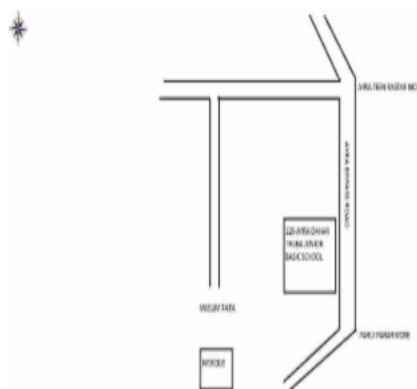

Key MAP View