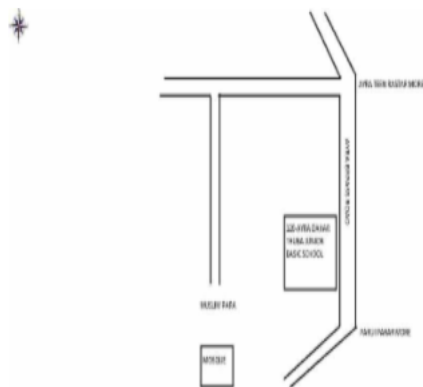

Nazri Naksha