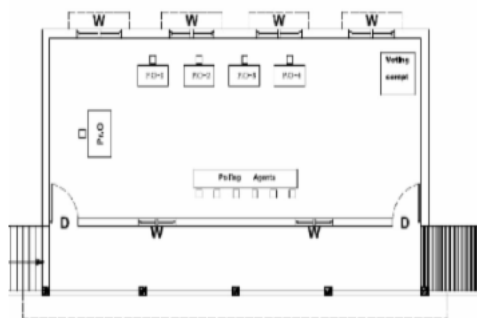

নির্বাচক নিবন্ধন আধিকারিকের স্বাক্ষর

Nazri Naksha

Google Map View

Polling Station Building Front View

Polling Station Front View

Cad View

Key MAP View

1 নাম : রহিম আলি পিতার নাম: আবু বককার মন্ডল বাড়ির নং : n0008 বয়স : 32 লিঙ্গ : পুরুষ	ALD1430438 ফটো উপলব্ধ	2 নাম : সাহিদা খাতুন বিবি স্বামীর নাম: আব্দুল হালিম মন্ডল বাড়ির নং : n0202 বয়স : 30 লিঙ্গ : মহিলা	ALD1600063 ফটো উপলব্ধ	3 নাম : তানিয়া পারভিন স্বামীর নাম: সামিম মন্ডল বাড়ির নং : 0090 বয়স : 27 লিঙ্গ : মহিলা	ALD2009207 ফটো উপলব্ধ
4 নাম : সাকেরা খাতুন (বিবি) পিতার নাম: ছাত্তার গাজী বাড়ির নং : n0228 বয়স : 39 লিঙ্গ : মহিলা	ALD1921394 ফটো উপলব্ধ	5 নাম : সেখ জসীম ইকবাল পিতার নাম: সেখ মস্তাকিম বাড়ির নং : n0230 বয়স : 27 লিঙ্গ : পুরুষ	ALD1921410 ফটো উপলব্ধ	6 নাম : সাহিনুর রহমান পিতার নাম: আনিছুর রহমান বাড়ির নং : n0231 বয়স : 27 লিঙ্গ : পুরুষ	ALD1921428 ফটো উপলব্ধ
7 নাম : তাহুরা খাতুন স্বামীর নাম: মহম্মদ সরিফুল ইসলাম মন্ডল বাড়ির নং : n0236 বয়স : 30 লিঙ্গ : মহিলা	ALD1571934 ফটো উপলব্ধ	8 নাম : রুকসোনা খাতুন স্বামীর নাম: ওমর আলি শেখ বাড়ির নং : n0225 বয়স : 29 লিঙ্গ : মহিলা	ALD1921360 ফটো উপলব্ধ	9 নাম : রুবিনা ইয়াসমীন পিতার নাম: সিরাজুল মন্ডল বাড়ির নং : n0127 বয়স : 28 লিঙ্গ : মহিলা	ALD1999275 ফটো উপলব্ধ
10 নাম : কামালউদ্দিন পিতার নাম: মোহঃ সিরাজুল মন্ডল বাড়ির নং : এন0127 বয়স : 23 লিঙ্গ : পুরুষ	ALD2347201 ফটো উপলব্ধ	11 নাম : জামালউদ্দিন মন্ডল পিতার নাম: মোহঃ সিরাজুল মন্ডল বাড়ির নং : এন0127 বয়স : 23 লিঙ্গ : পুরুষ	ALD2347219 ফটো উপলব্ধ	12 নাম : মিরহাজ সরদার পিতার নাম: ইউনুস সরদার বাড়ির নং : এন0105 বয়স : 26 লিঙ্গ : পুরুষ	ALD2347318 ফটো উপলব্ধ
13 নাম : সেখ আলমগীর পিতার নাম: সেখ আব্দুল রহিম বাড়ির নং : এন0814 বয়স : 45 লিঙ্গ : পুরুষ	GWZ2746915 ফটো উপলব্ধ	14 নাম : রুকাইয়া সরকার স্বামীর নাম: মহঃ মতলুবার হোসেন মোল্লা বাড়ির নং : n0203 বয়স : 36 লিঙ্গ : মহিলা	ALD1010271 ফটো উপলব্ধ	15 নাম : জয়নব বেগম স্বামীর নাম: মহম্মদ হাসানুজ্জামান বাড়ির নং : বয়স : 32 লিঙ্গ : মহিলা	ALD1921337 ফটো উপলব্ধ
16 নাম : লুটফা খাতুন পিতার নাম: জুকার আলি মন্ডল বাড়ির নং : পাট নং 13 বয়স : 30 লিঙ্গ : মহিলা	YDY1019470 ফটো উপলব্ধ	17 নাম : জাকির হুসেন মন্ডল পিতার নাম: আবু সাহিদ মন্ডল বাড়ির নং : পাট নং 13 বয়স : 50 লিঙ্গ : পুরুষ	IYY2094514 ফটো উপলব্ধ	18 নাম : রহিমা বিবি স্বামীর নাম: জাকির হোসেন মন্ডল বাড়ির নং : পাট নং 13 বয়স : 36 লিঙ্গ : মহিলা	IYY0927103 ফটো উপলব্ধ
19 নাম : রেবেকা খাতুন স্বামীর নাম: আরিফ ল দর্জি বাড়ির নং : PART NO 13 বয়স : 30 লিঙ্গ : মহিলা	TIQ1702992 ফটো উপলব্ধ	20 নাম : সেলিমা খাতুন (বিবি) স্বামীর নাম: সেখ সরিফুল বাড়ির নং : n0043 বয়স : 29 লিঙ্গ : মহিলা	ALD1999283 ফটো উপলব্ধ	21 নাম : আরিনা খাতুন স্বামীর নাম: শেখ হাবিবুল বাড়ির নং : এন0083 বয়স : 27 লিঙ্গ : মহিলা	ALD2092575 ফটো উপলব্ধ
22 নাম : সেখ ফারুক পিতার নাম: সেখ সহিদুল বাড়ির নং : n0043 বয়স : 26 লিঙ্গ : পুরুষ	ALD2010239 ফটো উপলব্ধ	23 নাম : রুবিনা পারভিন পিতার নাম: সামন্তর আলি বাড়ির নং : N0059 বয়স : 24 লিঙ্গ : মহিলা	ALD2293645 ফটো উপলব্ধ	24 নাম : সহীদুল ইসলাম পিতার নাম: আবদুল লতিফ মন্ডল বাড়ির নং : N0059 বয়স : 24 লিঙ্গ : পুরুষ	ALD2327823 ফটো উপলব্ধ
25 নাম : শেখ আক্বাস উদ্দিন পিতার নাম: শেখ মুনসুর আলি বাড়ির নং : পাট নং ১৩ বয়স : 28 লিঙ্গ : পুরুষ	ALD2010197 ফটো উপলব্ধ	26 নাম : মুবাশীর আলম পিতার নাম: বসির আলম বাড়ির নং : n0176 বয়স : 26 লিঙ্গ : পুরুষ	ALD2010023 ফটো উপলব্ধ	27 নাম : মনজুর আলম গাজী পিতার নাম: নুর ইসলাম গাজী বাড়ির নং : n0054 বয়স : 26 লিঙ্গ : পুরুষ	ALD2010155 ফটো উপলব্ধ
28 নাম : তুহিনা খাতুন স্বামীর নাম: মনজুর আলম গাজী বাড়ির নং : এন0054 বয়স : 21 লিঙ্গ : মহিলা	ALD2475234 ফটো উপলব্ধ	29 নাম : সায়নুর পারভিন স্বামীর নাম: নুর আলম গাজী বাড়ির নং : N0054 বয়স : 25 লিঙ্গ : মহিলা	ALD2295491 ফটো উপলব্ধ	30 নাম : মো: আসগার আলি পিতার নাম: মো: আক্বাস আলি বাড়ির নং : n0048 বয়স : 29 লিঙ্গ : পুরুষ	ALD2010270 ফটো উপলব্ধ