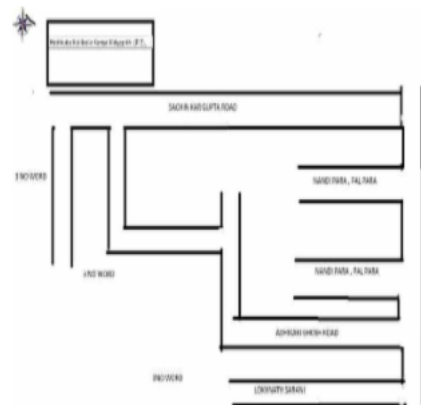

নির্বাচক নিবন্ধন আধিকারিকের স্বাক্ষর

Nazri Naksha

Google Map View

Polling Station Building Front View

Polling Station Front View

Cad View

Key MAP View

বিধানসভা নির্বাচনকেন্দ্রের নং, নাম : 100-হা-বড়া
ভাগ নং, নাম : 1-বেলঘরিয়া