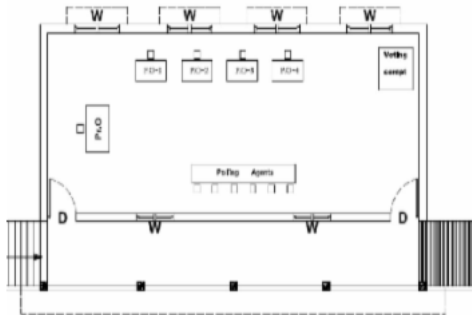

নির্বাচক নিবন্ধন আধিকারিকের স্বাক্ষর

Nazri Naksha

Google Map View

Polling Station Building Front View

Polling Station Front View

Cad View

Key MAP View

বিধানসভা নির্বাচনকেন্দ্রের নং, নাম : 100-হা-বড়া
ভাগ নং, নাম : 1-বেলঘরিয়া