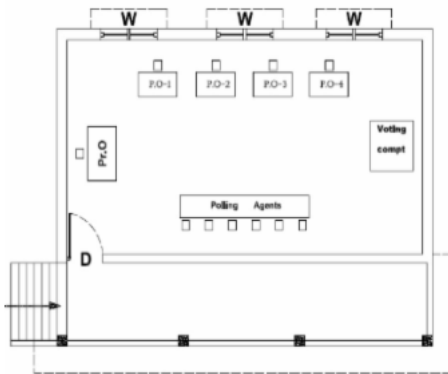

নির্বাচক নিবন্ধন আধিকারিকের স্বাক্ষর

Nazri Naksha

Google Map View

Polling Station Building Front View

Polling Station Front View

Cad View

Key MAP View

1 নাম : করুনা (সরকার) দাস স্বামীর নাম: লকশ্ম দাস বাড়ির নং : n0356 বয়স : 47 লিঙ্গ : মহিলা	DKJ1590777 ফটো উপলব্ধ	2 নাম : অভিষেক দাস পিতার নাম: অশোক দাস বাড়ির নং : 54/1 বয়স : 29 লিঙ্গ : পুরুষ	ZYH5750187 ফটো উপলব্ধ	3 নাম : অশোক দাস পিতার নাম: অনন্ত দাস বাড়ির নং : 54/1 বয়স : 58 লিঙ্গ : পুরুষ	ZYH3764743 ফটো উপলব্ধ
4 নাম : কৌশিক দাস পিতার নাম: অশোক দাস বাড়ির নং : 54/1 বয়স : 31 লিঙ্গ : পুরুষ	ZYH8080897 ফটো উপলব্ধ	5 নাম : সান্ত্বনা দাস স্বামীর নাম: অশোক দাস বাড়ির নং : 54/1 বয়স : 33 লিঙ্গ : মহিলা	ZYH5831466 ফটো উপলব্ধ	6 নাম : সন্ধ্যা কর্মকার স্বামীর নাম: রবীন কর্মকার বাড়ির নং : n0029 বয়স : 66 লিঙ্গ : মহিলা	WB/13/088/243579 ফটো উপলব্ধ
7 নাম : মীনা দাস স্বামীর নাম: মনু দাস বাড়ির নং : n0029 বয়স : 56 লিঙ্গ : মহিলা	WB/13/088/243577 ফটো উপলব্ধ	8 নাম : মনু দাস পিতার নাম: মনোহর দাস বাড়ির নং : n0029 বয়স : 61 লিঙ্গ : পুরুষ	WB/13/088/243667 ফটো উপলব্ধ	9 নাম : অমিয়বালা দাস স্বামীর নাম: মনোহর দাস বাড়ির নং : n0029 বয়স : 86 লিঙ্গ : মহিলা	ALD2184265 ফটো উপলব্ধ
10 নাম : মান্নি কর্মকার স্বামীর নাম: জয়ন্ত কর্মকার বাড়ির নং : এন0029 বয়স : 24 লিঙ্গ : মহিলা	ALD2383297 ফটো উপলব্ধ	11 নাম : পিংকি দাস পিতার নাম: মনু দাস বাড়ির নং : n0029 বয়স : 28 লিঙ্গ : মহিলা	ALD2035970 ফটো উপলব্ধ	12 নাম : জয়ন্ত কর্মকার মায়ের নাম: সন্ধ্যা কর্মকার বাড়ির নং : n0029 বয়স : 37 লিঙ্গ : পুরুষ	GWZ2875722 ফটো উপলব্ধ
13 নাম : সঞ্জীব কর্মকার মায়ের নাম: সন্ধ্যা কর্মকার বাড়ির নং : n0029 বয়স : 39 লিঙ্গ : পুরুষ	GWZ2875714 ফটো উপলব্ধ	14 নাম : রনজিৎ কর্মকার মায়ের নাম: সন্ধ্যা কর্মকার বাড়ির নং : n0029 বয়স : 41 লিঙ্গ : পুরুষ	GWZ2455863 ফটো উপলব্ধ	15 নাম : শ্যামানবাসী সরকার স্বামীর নাম: দিলীপ সরকার বাড়ির নং : না বয়স : 44 লিঙ্গ : মহিলা	HVD3198223 ফটো উপলব্ধ
16 নাম : অনিতা (ব্যাপারী) মন্ডল স্বামীর নাম: কানাই মন্ডল বাড়ির নং : n0142 বয়স : 38 লিঙ্গ : মহিলা	ALD0961060 ফটো উপলব্ধ	17 নাম : সুমতী অধিকারী পিতার নাম: নলিনী অধিকারী বাড়ির নং : n0338 বয়স : 59 লিঙ্গ : মহিলা	WB/13/088/234827 ফটো উপলব্ধ	18 নাম : রাজু বর্মা পিতার নাম: বীরপাল বর্মান বাড়ির নং : N0338 বয়স : 25 লিঙ্গ : পুরুষ	ALD2275014 ফটো উপলব্ধ
19 নাম : মাধব কুন্ডু পিতার নাম: কানাইলাল কুন্ডু বাড়ির নং : এন0285 বয়স : 40 লিঙ্গ : পুরুষ	ALD1608595 ফটো উপলব্ধ	20 নাম : মধুমংগল কুন্ডু পিতার নাম: কানাইলাল কুন্ডু বাড়ির নং : এন0285 বয়স : 44 লিঙ্গ : পুরুষ	ALD1794122 ফটো উপলব্ধ	Q 21 নাম : পিন্ধি কুন্ডু চ্যাটাজী স্বামীর নাম: মাধব কুন্ডু বাড়ির নং : এন0285 বয়স : 29 লিঙ্গ : মহিলা	ALD2442317 ফটো উপলব্ধ
22 নাম : দলালি কুন্ডু স্বামীর নাম: কানাইলাল কুন্ডু বাড়ির নং : এন0285 বয়স : 43 লিঙ্গ : মহিলা	YMM2995306 ফটো উপলব্ধ	23 নাম : সায়েন কুন্ডু পিতার নাম: প্রদীপ কুন্ডু বাড়ির নং : এন0247 বয়স : 22 লিঙ্গ : পুরুষ	ALD2442341 ফটো উপলব্ধ	24 নাম : মঙ্গল কুন্ডু পিতার নাম: শিখ কুন্ডু বাড়ির নং : n0029 বয়স : 68 লিঙ্গ : পুরুষ	SCG2758662 ফটো উপলব্ধ
25 নাম : পল্টী কুন্ডু পিতার নাম: মঙ্গল কুন্ডু বাড়ির নং : এন0247 বয়স : 40 লিঙ্গ : পুরুষ	LDL0003210 ফটো উপলব্ধ	26 নাম : গীতা কুন্ডু স্বামীর নাম: মঙ্গল কুন্ডু বাড়ির নং : n0029 বয়স : 63 লিঙ্গ : মহিলা	SCG2758670 ফটো উপলব্ধ	27 নাম : রিমা কুন্ডু স্বামীর নাম: প্রদীপ কুন্ডু বাড়ির নং : n0247 বয়স : 45 লিঙ্গ : মহিলা	ALD1157064 ফটো উপলব্ধ
28 নাম : বর্ষা কুন্ডু পিতার নাম: প্রদীপ কুন্ডু বাড়ির নং : n0247 বয়স : 26 লিঙ্গ : মহিলা	ALD2035947 ফটো উপলব্ধ	29 নাম : প্রদীপ কুন্ডু পিতার নাম: কানাইলাল কুন্ডু বাড়ির নং : এন0247 বয়স : 49 লিঙ্গ : পুরুষ	ALD1608587 ফটো উপলব্ধ	30 নাম : সনজীত কবিরাজ পিতার নাম: জগদীশ কবিরাজ বাড়ির নং : n0280 বয়স : 47 লিঙ্গ : পুরুষ	RYZ1161876 ফটো উপলব্ধ