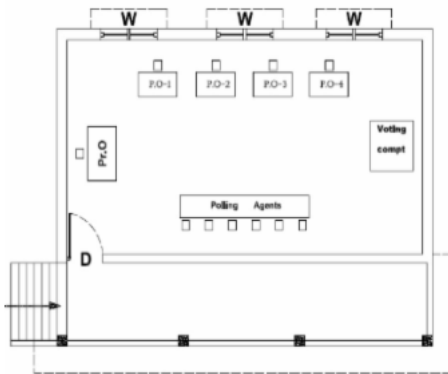

নির্বাচক নিবন্ধন আধিকারিকের স্বাক্ষর

Nazri Naksha

Google Map View

Polling Station Building Front View

Polling Station Front View

Cad View

Key MAP View

বিধানসভা নির্বাচনক্ষেত্রের নং, নাম : 100-হা-বড়া
ভাগ নং, নাম : 1-ডহরথুবা (অংশ)