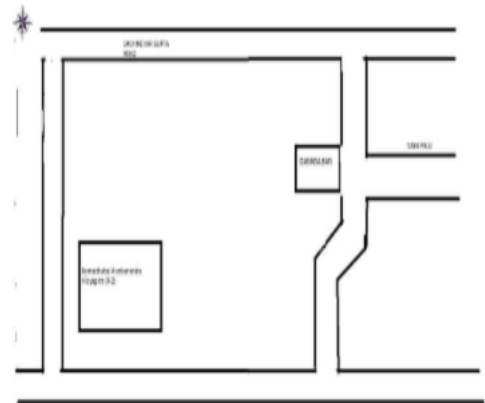

নির্বাচক নিবন্ধন আধিকারিকের স্বাক্ষর

Nazri Naksha

Google Map View

Polling Station Building Front View

Polling Station Front View

Cad View

Key MAP View

1 নাম : লাবনী ভট্টাচার্য স্বামীর নাম: পার্থ ভট্টাচার্য বাড়ির নং : n0560 বয়স : 32 লিঙ্গ : মহিলা	ALD1961150 ফটো উপলব্ধ	2 নাম : উজ্জল কুণ্ডু পিতার নাম: হৃষীকেশ কুণ্ডু বাড়ির নং : n0620 বয়স : 41 লিঙ্গ : পুরুষ	ALD2144228 ফটো উপলব্ধ	3 নাম : সৈকত কুণ্ডু পিতার নাম: আশীষ কুমার কুণ্ডু বাড়ির নং : n0101 বয়স : 23 লিঙ্গ : পুরুষ	ALD2495695 ফটো উপলব্ধ
4 নাম : সন্দীপ কুণ্ডু পিতার নাম: রাম প্রসাদ কুণ্ডু বাড়ির নং : n0534 বয়স : 33 লিঙ্গ : পুরুষ	WKJ2829703 ফটো উপলব্ধ	5 নাম : পায়েল কুণ্ডু পাল স্বামীর নাম: সন্দীপ কুণ্ডু বাড়ির নং : এন0534 বয়স : 31 লিঙ্গ : মহিলা	TIQ1453604 ফটো উপলব্ধ	6 নাম : বিদিশা কুণ্ডু পিতার নাম: উজ্জল কুণ্ডু বাড়ির নং : n0025 বয়স : 27 লিঙ্গ : মহিলা	ALD2033918 ফটো উপলব্ধ
7 নাম : পিয়ালী কুণ্ডু পিতার নাম: বাদল কুমার কুণ্ডু বাড়ির নং : n0643 বয়স : 33 লিঙ্গ : মহিলা	ALD1491802 ফটো উপলব্ধ	8 নাম : চয়ন কুণ্ডু পিতার নাম: চঞ্চল কুণ্ডু বাড়ির নং : n0615 বয়স : 26 লিঙ্গ : পুরুষ	ALD2066660 ফটো উপলব্ধ	9 নাম : মমতা ঠাকুর (চক্রবর্তী) স্বামীর নাম: কৌশিক চক্রবর্তী বাড়ির নং : n0041 বয়স : 26 লিঙ্গ : মহিলা	ALD2036507 ফটো উপলব্ধ
Q 10 নাম : হৃদয় তালুকদার মায়ের নাম: শোভা রাণী তালুকদার বাড়ির নং : বয়স : 46 লিঙ্গ : পুরুষ	ALD2036465 ফটো উপলব্ধ	11 নাম : সপ্রিয়া তালুকদার পিতার নাম: সুবীর তালুকদার বাড়ির নং : n0863 বয়স : 26 লিঙ্গ : মহিলা	ALD2029676 ফটো উপলব্ধ	12 নাম : শ্রীশ্রী তালুকদার স্বামীর নাম: হৃদয় তালুকদার বাড়ির নং : n0449 বয়স : 26 লিঙ্গ : মহিলা	ALD2029718 ফটো উপলব্ধ
13 নাম : রিমি তালুকদার পিতার নাম: হৃদয় তালুকদার বাড়ির নং : এন0449 বয়স : 20 লিঙ্গ : মহিলা	ALD2588424 ফটো উপলব্ধ	14 নাম : দীপ দাস পিতার নাম: রঞ্জিত দাস বাড়ির নং : এন69 বয়স : 23 লিঙ্গ : পুরুষ	ALD2442820 ফটো উপলব্ধ	15 নাম : প্রিয়া দাস পিতার নাম: বিকাশ দাস বাড়ির নং : N0054 বয়স : 27 লিঙ্গ : মহিলা	ALD2063279 ফটো উপলব্ধ
16 নাম : বিউটি দাস মজুমদার স্বামীর নাম: উত্তম দাস বাড়ির নং : n0876 বয়স : 33 লিঙ্গ : মহিলা	NRC1614932 ফটো উপলব্ধ	17 নাম : পায়েল দে স্বামীর নাম: প্রানকৃষ্ণ দে বাড়ির নং : n0340 বয়স : 31 লিঙ্গ : মহিলা	ALD1609825 ফটো উপলব্ধ	18 নাম : বাস্তু দে পিতার নাম: মানিক দে বাড়ির নং : n0840 বয়স : 33 লিঙ্গ : পুরুষ	ALD1483734 ফটো উপলব্ধ
19 নাম : অপর্ণা দে স্বামীর নাম: মানিক দে বাড়ির নং : n0840 বয়স : 33 লিঙ্গ : মহিলা	ALD1483999 ফটো উপলব্ধ	20 নাম : লতা দে মায়ের নাম: অপর্ণা দে বাড়ির নং : n0840 বয়স : 32 লিঙ্গ : মহিলা	ALD1849991 ফটো উপলব্ধ	21 নাম : গনেশ দেব পিতার নাম: বিনয় কৃষ্ণ দেব বাড়ির নং : নং বয়স : 33 লিঙ্গ : পুরুষ	ALD1654136 ফটো উপলব্ধ
22 নাম : বর্না দেব স্বামীর নাম: গনেশ দেব বাড়ির নং : N0177 বয়স : 44 লিঙ্গ : মহিলা	GWZ2206548 ফটো উপলব্ধ	23 নাম : রাজ দেব পিতার নাম: গনেশ দেব বাড়ির নং : নং বয়স : 26 লিঙ্গ : পুরুষ	ALD2029338 ফটো উপলব্ধ	24 নাম : কবিতা দেবনাথ পিতার নাম: কমল দেবনাথ বাড়ির নং : AV-612 বয়স : 26 লিঙ্গ : মহিলা	ALD2066637 ফটো উপলব্ধ
25 নাম : তৃষ্ণা কুণ্ডু স্বামীর নাম: উজ্জল কুণ্ডু বাড়ির নং : এন0325 বয়স : 32 লিঙ্গ : মহিলা	ALD2382083 ফটো উপলব্ধ	26 নাম : পূর্ণ দেবনাথ পিতার নাম: সচিন্দ্র দেবনাথ বাড়ির নং : এন0325 বয়স : 72 লিঙ্গ : পুরুষ	ALD2382067 ফটো উপলব্ধ	27 নাম : রুপম ভট্টাচার্য পিতার নাম: সাধন ভট্টাচার্য বাড়ির নং : এন0325 বয়স : 23 লিঙ্গ : পুরুষ	ALD2382034 ফটো উপলব্ধ
28 নাম : অমিত প্রসাদ পিতার নাম: লিটন হাওলাদার বাড়ির নং : এন0325 বয়স : 23 লিঙ্গ : পুরুষ	ALD2381820 ফটো উপলব্ধ	29 নাম : রিনা পাল স্বামীর নাম: উত্তম পাল বাড়ির নং : এন0325 বয়স : 36 লিঙ্গ : মহিলা	WKM1077858 ফটো উপলব্ধ	30 নাম : পিপাসা রায় স্বামীর নাম: সঞ্জয় রায় বাড়ির নং : এন0325 বয়স : 27 লিঙ্গ : মহিলা	ZDE1065440 ফটো উপলব্ধ