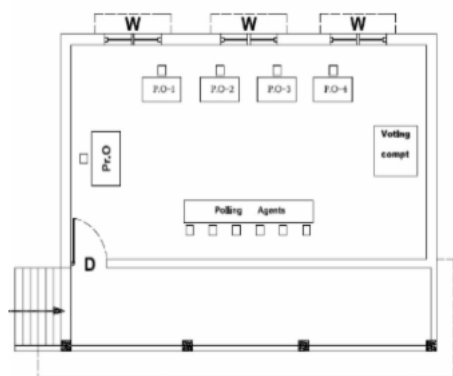

নির্বাচক নিবন্ধন আধিকারিকের স্বাক্ষর

Nazri Naksha

Google Map View

Polling Station Building Front View

Polling Station Front View

Cad View

Key MAP View

বিধানসভা নির্বাচনস্কেত্রের নং, নাম : 100-হাবড়া  
ভাগ নং, নাম : 1-অধিকা চক্রবর্তী সরনী(অংশ)