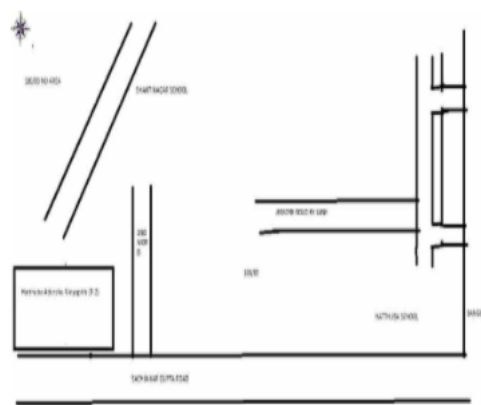

Key MAP View