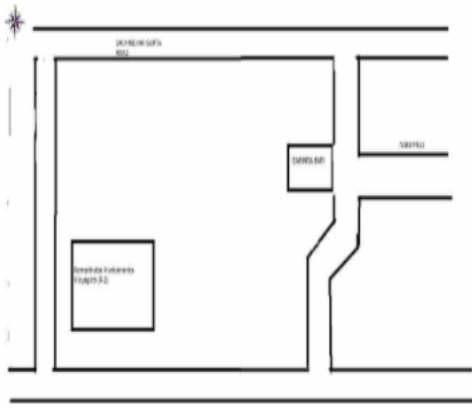

Nazri Naksha