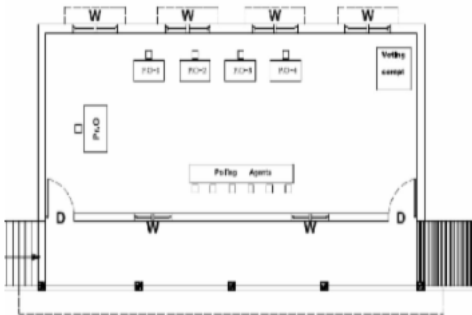

নির্বাচক নিবন্ধন আধিকারিকের স্বাক্ষর

Nazri Naksha

Google Map View

Polling Station Building Front View

Polling Station Front View

Cad View

Key MAP View

1 নাম : রীনা পাল (দাস) স্বামীর নাম: নন্দ দুলাল পাল বাড়ির নং : n0270 বয়স : 49 লিঙ্গ : মহিলা	MGS2699759 ফটো উপলব্ধ	2 নাম : মিঠু শীল (কুন্ডু) স্বামীর নাম: রঞ্জন বাড়ির নং : n0274 বয়স : 39 লিঙ্গ : মহিলা	GWZ2663920 ফটো উপলব্ধ	3 নাম : রুপা ব্যাপারী (সরকার) স্বামীর নাম: তাপস ব্যাপারী বাড়ির নং : n0326 বয়স : 33 লিঙ্গ : মহিলা	ALD1146737 ফটো উপলব্ধ
4 নাম : বকুল সরকার স্বামীর নাম: রাশেশ্যাম সরকার বাড়ির নং : n0236 বয়স : 37 লিঙ্গ : মহিলা	AHY2706844 ফটো উপলব্ধ	Q 5 নাম : দিগন্ত অধিকারী পিতার নাম: ভরত অধিকারী বাড়ির নং : বয়স : 32 লিঙ্গ : পুরুষ	ALD1612407 ফটো উপলব্ধ	Q 6 নাম : কল্যাণী অধিকারী স্বামীর নাম: ভরত অধিকারী বাড়ির নং : বয়স : 46 লিঙ্গ : মহিলা	ALD1487214 ফটো উপলব্ধ
Q 7 নাম : জয়ন্ত অধিকারী পিতার নাম: ভরত অধিকারী বাড়ির নং : বয়স : 30 লিঙ্গ : পুরুষ	ALD1612472 ফটো উপলব্ধ	8 নাম : প্রিয়ঙ্কা অধিকারী পিতার নাম: দেবশীষ দেবনাথ বাড়ির নং : n0359 বয়স : 35 লিঙ্গ : মহিলা	ALD1061837 ফটো উপলব্ধ	9 নাম : অয়ন কুণ্ডু পিতার নাম: অনুপ কুণ্ডু বাড়ির নং : N0204 বয়স : 24 লিঙ্গ : পুরুষ	ALD2287175 ফটো উপলব্ধ
10 নাম : প্রভাত কুণ্ডু পিতার নাম: গোবিন্দ কুন্ডু বাড়ির নং : n0162 বয়স : 40 লিঙ্গ : পুরুষ	GWZ2658649 ফটো উপলব্ধ	11 নাম : নারায়ণ কুন্ডু পিতার নাম: গোবিন্দ কুন্ডু বাড়ির নং : n0163 বয়স : 40 লিঙ্গ : পুরুষ	GWZ2658656 ফটো উপলব্ধ	12 নাম : গুল্লা কুন্ডু (কর) স্বামীর নাম: নারায়ণ কুন্ডু বাড়ির নং : n0163 বয়স : 36 লিঙ্গ : মহিলা	ALD1853779 ফটো উপলব্ধ
13 নাম : শুভঙ্কর সাহা পিতার নাম: গোবিন্দ সাহা বাড়ির নং : n0109 বয়স : 31 লিঙ্গ : পুরুষ	ALD1740851 ফটো উপলব্ধ	14 নাম : পঙ্কজ কুণ্ডু পিতার নাম: রঞ্জিত কুণ্ডু বাড়ির নং : n0109 বয়স : 46 লিঙ্গ : পুরুষ	GWZ1635523 ফটো উপলব্ধ	15 নাম : সরস্বতী সাহা স্বামীর নাম: গোবিন্দ সাহা বাড়ির নং : n0109 বয়স : 66 লিঙ্গ : মহিলা	ALD1330182 ফটো উপলব্ধ
16 নাম : গোপাল কুন্ডু পিতার নাম: রনজিত কুন্ডু বাড়ির নং : n0109 বয়স : 38 লিঙ্গ : পুরুষ	GWZ2658623 ফটো উপলব্ধ	17 নাম : জ্যোতি কুন্ডু স্বামীর নাম: গোপাল কুন্ডু বাড়ির নং : n0109 বয়স : 27 লিঙ্গ : মহিলা	ALD2002731 ফটো উপলব্ধ	18 নাম : শুভ সাহা পিতার নাম: গোবিন্দ সাহা বাড়ির নং : n0109 বয়স : 34 লিঙ্গ : পুরুষ	ALD1330133 ফটো উপলব্ধ
19 নাম : সুষমা কর স্বামীর নাম: পরেশ কর বাড়ির নং : n0021 বয়স : 63 লিঙ্গ : মহিলা	GWZ2191419 ফটো উপলব্ধ	20 নাম : পান্না কর্মকার স্বামীর নাম: সুনীল কর্মকার বাড়ির নং : n2238 বয়স : 56 লিঙ্গ : মহিলা	ALD1059708 ফটো উপলব্ধ	Q 21 নাম : সঞ্জিত কর্মকার পিতার নাম: বাদল চন্দ্র কর্মকার বাড়ির নং : এ বয়স : 40 লিঙ্গ : পুরুষ	GWZ2658672 ফটো উপলব্ধ
22 নাম : অনিমা কর্মকার স্বামীর নাম: বাদল চন্দ্র কর্মকার বাড়ির নং : n0143 বয়স : 63 লিঙ্গ : মহিলা	GWZ1250844 ফটো উপলব্ধ	23 নাম : বাদল চন্দ্র কর্মকার পিতার নাম: রনদা কর্মকার বাড়ির নং : n0143 বয়স : 63 লিঙ্গ : পুরুষ	GWZ1250836 ফটো উপলব্ধ	24 নাম : শঙ্কর কর্মকার পিতার নাম: রতন কর্মকার বাড়ির নং : n0088 বয়স : 41 লিঙ্গ : পুরুষ	GWZ2466308 ফটো উপলব্ধ
25 নাম : সবিতা কর্মকার স্বামীর নাম: রতন কর্মকার বাড়ির নং : n0088 বয়স : 61 লিঙ্গ : মহিলা	GWZ0497305 ফটো উপলব্ধ	26 নাম : রতন কর্মকার পিতার নাম: শম্ভু কর্মকার বাড়ির নং : n0088 বয়স : 71 লিঙ্গ : পুরুষ	GWZ0497297 ফটো উপলব্ধ	27 নাম : সুপ্রিয়া কর্মকার স্বামীর নাম: নীলমনি কর্মকার বাড়ির নং : n0067 বয়স : 55 লিঙ্গ : মহিলা	GWZ2190775 ফটো উপলব্ধ
28 নাম : দীপা বিশ্বাস পিতার নাম: দেব বিশ্বাস বাড়ির নং : n0190 বয়স : 34 লিঙ্গ : মহিলা	ALD1486976 ফটো উপলব্ধ	29 নাম : সুমিতা কর্মকার স্বামীর নাম: শংকর কর্মকার বাড়ির নং : হাবরা বয়স : 26 লিঙ্গ : মহিলা	ALD2496693 ফটো উপলব্ধ	30 নাম : জিৎ কর্মকার মায়ের নাম: সুপ্রিয়া কর্মকার বাড়ির নং : এন/এ বয়স : 21 লিঙ্গ : পুরুষ	ALD2496768 ফটো উপলব্ধ