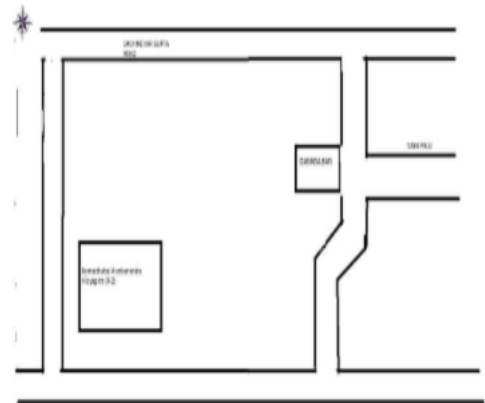

নির্বাচক নিবন্ধন আধিকারিকের স্বাক্ষর

Nazri Naksha

Google Map View

Polling Station Building Front View

Polling Station Front View

Cad View

Key MAP View

1 নাম : রীনা পাল (দাস) স্বামীর নাম: নন্দ দুলাল পাল বাড়ির নং : n0270 বয়স : 49 লিঙ্গ : মহিলা	MGS2699759 ফটো উপলব্ধ	2 নাম : মিঠু শীল (কুন্ডু) স্বামীর নাম: রঞ্জন বাড়ির নং : n0274 বয়স : 39 লিঙ্গ : মহিলা	GWZ2663920 ফটো উপলব্ধ	3 নাম : রুপা ব্যাপারী (সরকার) স্বামীর নাম: তাপস ব্যাপারী বাড়ির নং : n0326 বয়স : 33 লিঙ্গ : মহিলা	ALD1146737 ফটো উপলব্ধ
4 নাম : বকুল সরকার স্বামীর নাম: রাশেশ্যাম সরকার বাড়ির নং : n0236 বয়স : 37 লিঙ্গ : মহিলা	AHY2706844 ফটো উপলব্ধ	Q 5 নাম : দিগন্ত অধিকারী পিতার নাম: ভরত অধিকারী বাড়ির নং : বয়স : 32 লিঙ্গ : পুরুষ	ALD1612407 ফটো উপলব্ধ	Q 6 নাম : কল্যাণী অধিকারী স্বামীর নাম: ভরত অধিকারী বাড়ির নং : বয়স : 46 লিঙ্গ : মহিলা	ALD1487214 ফটো উপলব্ধ
Q 7 নাম : জয়ন্ত অধিকারী পিতার নাম: ভরত অধিকারী বাড়ির নং : বয়স : 30 লিঙ্গ : পুরুষ	ALD1612472 ফটো উপলব্ধ	8 নাম : প্রিয়ঙ্কা অধিকারী পিতার নাম: দেবশীষ দেবনাথ বাড়ির নং : n0359 বয়স : 35 লিঙ্গ : মহিলা	ALD1061837 ফটো উপলব্ধ	9 নাম : অয়ন কুণ্ডু পিতার নাম: অনুপ কুণ্ডু বাড়ির নং : N0204 বয়স : 24 লিঙ্গ : পুরুষ	ALD2287175 ফটো উপলব্ধ
10 নাম : প্রভাত কুণ্ডু পিতার নাম: গোবিন্দ কুন্ডু বাড়ির নং : n0162 বয়স : 40 লিঙ্গ : পুরুষ	GWZ2658649 ফটো উপলব্ধ	11 নাম : নারায়ণ কুন্ডু পিতার নাম: গোবিন্দ কুন্ডু বাড়ির নং : n0163 বয়স : 40 লিঙ্গ : পুরুষ	GWZ2658656 ফটো উপলব্ধ	12 নাম : গুল্লা কুন্ডু (কর) স্বামীর নাম: নারায়ণ কুন্ডু বাড়ির নং : n0163 বয়স : 36 লিঙ্গ : মহিলা	ALD1853779 ফটো উপলব্ধ
13 নাম : শুভঙ্কর সাহা পিতার নাম: গোবিন্দ সাহা বাড়ির নং : n0109 বয়স : 31 লিঙ্গ : পুরুষ	ALD1740851 ফটো উপলব্ধ	14 নাম : পঙ্কজ কুণ্ডু পিতার নাম: রঞ্জিত কুণ্ডু বাড়ির নং : n0109 বয়স : 46 লিঙ্গ : পুরুষ	GWZ1635523 ফটো উপলব্ধ	15 নাম : সরস্বতী সাহা স্বামীর নাম: গোবিন্দ সাহা বাড়ির নং : n0109 বয়স : 66 লিঙ্গ : মহিলা	ALD1330182 ফটো উপলব্ধ
16 নাম : গোপাল কুন্ডু পিতার নাম: রনজিত কুন্ডু বাড়ির নং : n0109 বয়স : 38 লিঙ্গ : পুরুষ	GWZ2658623 ফটো উপলব্ধ	17 নাম : জ্যোতি কুন্ডু স্বামীর নাম: গোপাল কুন্ডু বাড়ির নং : n0109 বয়স : 27 লিঙ্গ : মহিলা	ALD2002731 ফটো উপলব্ধ	18 নাম : শুভ সাহা পিতার নাম: গোবিন্দ সাহা বাড়ির নং : n0109 বয়স : 34 লিঙ্গ : পুরুষ	ALD1330133 ফটো উপলব্ধ
19 নাম : সুষমা কর স্বামীর নাম: পরেশ কর বাড়ির নং : n0021 বয়স : 63 লিঙ্গ : মহিলা	GWZ2191419 ফটো উপলব্ধ	20 নাম : পান্না কর্মকার স্বামীর নাম: সুনীল কর্মকার বাড়ির নং : n2238 বয়স : 56 লিঙ্গ : মহিলা	ALD1059708 ফটো উপলব্ধ	Q 21 নাম : সঞ্জিত কর্মকার পিতার নাম: বাদল চন্দ্র কর্মকার বাড়ির নং : এ বয়স : 40 লিঙ্গ : পুরুষ	GWZ2658672 ফটো উপলব্ধ
22 নাম : অনিমা কর্মকার স্বামীর নাম: বাদল চন্দ্র কর্মকার বাড়ির নং : n0143 বয়স : 63 লিঙ্গ : মহিলা	GWZ1250844 ফটো উপলব্ধ	23 নাম : বাদল চন্দ্র কর্মকার পিতার নাম: রনদা কর্মকার বাড়ির নং : n0143 বয়স : 63 লিঙ্গ : পুরুষ	GWZ1250836 ফটো উপলব্ধ	24 নাম : শঙ্কর কর্মকার পিতার নাম: রতন কর্মকার বাড়ির নং : n0088 বয়স : 41 লিঙ্গ : পুরুষ	GWZ2466308 ফটো উপলব্ধ
25 নাম : সবিতা কর্মকার স্বামীর নাম: রতন কর্মকার বাড়ির নং : n0088 বয়স : 61 লিঙ্গ : মহিলা	GWZ0497305 ফটো উপলব্ধ	26 নাম : রতন কর্মকার পিতার নাম: শম্ভু কর্মকার বাড়ির নং : n0088 বয়স : 71 লিঙ্গ : পুরুষ	GWZ0497297 ফটো উপলব্ধ	27 নাম : সুপ্রিয়া কর্মকার স্বামীর নাম: নীলমনি কর্মকার বাড়ির নং : n0067 বয়স : 55 লিঙ্গ : মহিলা	GWZ2190775 ফটো উপলব্ধ
28 নাম : দীপা বিশ্বাস পিতার নাম: দেব বিশ্বাস বাড়ির নং : n0190 বয়স : 34 লিঙ্গ : মহিলা	ALD1486976 ফটো উপলব্ধ	29 নাম : সুমিতা কর্মকার স্বামীর নাম: শংকর কর্মকার বাড়ির নং : হাবরা বয়স : 26 লিঙ্গ : মহিলা	ALD2496693 ফটো উপলব্ধ	30 নাম : জিৎ কর্মকার মায়ের নাম: সুপ্রিয়া কর্মকার বাড়ির নং : এন/এ বয়স : 21 লিঙ্গ : পুরুষ	ALD2496768 ফটো উপলব্ধ