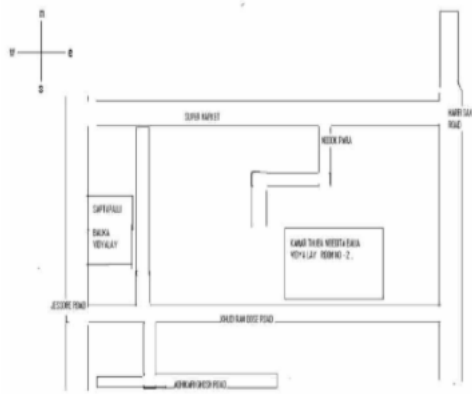

নির্বাচক নিবন্ধন আধিকারিকের স্বাক্ষর

Nazri Naksha

Google Map View

Polling Station Building Front View

Polling Station Front View

Cad View

Key MAP View

বিধানসভা নির্বাচনক্ষেত্রের নং, নাম : 100-হা-বড়া
ভাগ নং, নাম : 1-কামারথুবা উত্তর পাড়া(অংশ)