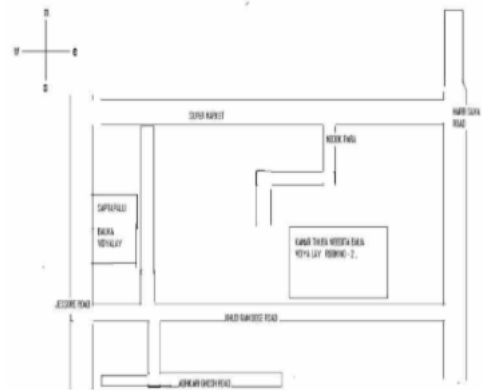

নির্বাচক নিবন্ধন আধিকারিকের স্বাক্ষর

Nazri Naksha

Google Map View

Polling Station Building Front View

Polling Station Front View

Cad View

Key MAP View

বিধানসভা নির্বাচনক্ষেত্রের নং, নাম : 100-হা-বড়া
ভাগ নং, নাম : 1-কামারথুবা উত্তর পাড়া(অংশ)