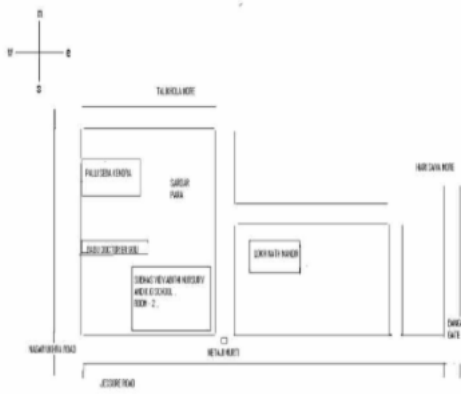

Nazri Naksha