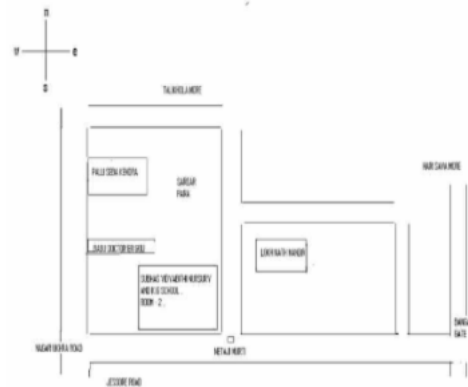

নির্বাচক নিবন্ধন আধিকারিকের স্বাক্ষর

Nazri Naksha

Google Map View

Polling Station Building Front View

Polling Station Front View

Cad View

Key MAP View

1 নাম : তাপস অধিকারী পিতার নাম: বাবলু অধিকারী বাড়ির নং : n0041 বয়স : 27 লিঙ্গ : পুরুষ	ALD1964238 ফটো উপলব্ধ	2 নাম : বর্নালী গাইন স্বামীর নাম: রতন দাস বাড়ির নং : এন0 বয়স : 38 লিঙ্গ : মহিলা	LLQ2646255 ফটো উপলব্ধ	3 নাম : সারদাশিস গাঙ্গুলী পিতার নাম: প্রদীপ গাঙ্গুলী বাড়ির নং : নং105 বয়স : 23 লিঙ্গ : পুরুষ	ALD2345130 ফটো উপলব্ধ
4 নাম : বিশুজিৎ ঘোষ পিতার নাম: পলাশ ঘোষ বাড়ির নং : নং097 বয়স : 25 লিঙ্গ : পুরুষ	ALD2094902 ফটো উপলব্ধ	5 নাম : শিখা ঘোষ মায়ের নাম: মীরা অধিকারী বাড়ির নং : নং097 বয়স : 35 লিঙ্গ : মহিলা	ALD0764670 ফটো উপলব্ধ	6 নাম : অক্ষিতা দত্ত পিতার নাম: কল্যাণ দত্ত বাড়ির নং : এন0012 বয়স : 23 লিঙ্গ : মহিলা	ALD2345858 ফটো উপলব্ধ
7 নাম : সৈকত দাস মায়ের নাম: অর্চনা দাস বাড়ির নং : এন0256 বয়স : 23 লিঙ্গ : পুরুষ	ALD2385615 ফটো উপলব্ধ	8 নাম : প্রতিমা দত্ত স্বামীর নাম: সমীর দত্ত বাড়ির নং : এন0256 বয়স : 48 লিঙ্গ : মহিলা	GWZ1637339 ফটো উপলব্ধ	9 নাম : শোভন দত্ত পিতার নাম: সমীর দত্ত বাড়ির নং : এন00 বয়স : 27 লিঙ্গ : পুরুষ	ALD1963875 ফটো উপলব্ধ
10 নাম : সবিতা দত্ত পিতার নাম: গোবিন্দ দত্ত বাড়ির নং : এন0256 বয়স : 59 লিঙ্গ : মহিলা	WB/13/088/246034 ফটো উপলব্ধ	11 নাম : সমীর দত্ত পিতার নাম: গোবিন্দ দত্ত বাড়ির নং : এন259 বয়স : 57 লিঙ্গ : পুরুষ	WB/13/088/246241 ফটো উপলব্ধ	12 নাম : মিহির দত্ত পিতার নাম: গোবিন্দ দত্ত বাড়ির নং : এন0256 বয়স : 54 লিঙ্গ : পুরুষ	WB/13/088/246238 ফটো উপলব্ধ
13 নাম : সোমা দত্ত স্বামীর নাম: বিশ্বনাথ দত্ত বাড়ির নং : n0176 বয়স : 33 লিঙ্গ : মহিলা	ALD1964311 ফটো উপলব্ধ	14 নাম : বিশ্বনাথ দত্ত পিতার নাম: কালিপদ দত্ত বাড়ির নং : n0177 বয়স : 43 লিঙ্গ : পুরুষ	ALD1964329 ফটো উপলব্ধ	15 নাম : রাজ দত্ত পিতার নাম: রবীন কুমার দত্ত বাড়ির নং : n0178 বয়স : 30 লিঙ্গ : পুরুষ	ALD1964337 ফটো উপলব্ধ
16 নাম : কামনা দত্ত স্বামীর নাম: রবীন কুমার দত্ত বাড়ির নং : n0179 বয়স : 33 লিঙ্গ : মহিলা	ALD1964345 ফটো উপলব্ধ	17 নাম : রবীন কুমার দত্ত পিতার নাম: রতন কুমার দত্ত বাড়ির নং : n0180 বয়স : 33 লিঙ্গ : পুরুষ	ALD1964352 ফটো উপলব্ধ	18 নাম : পূর্ণিমা সাহা স্বামীর নাম: বিশুজিৎ কুমার সাহা বাড়ির নং : 00 বয়স : 32 লিঙ্গ : মহিলা	RQL2040921 ফটো উপলব্ধ
19 নাম : অচিন্ত মন্ডল পিতার নাম: বিকাশ মন্ডল বাড়ির নং : এন/এ বয়স : 47 লিঙ্গ : পুরুষ	URB2094563 ফটো উপলব্ধ	20 নাম : স্বাগত দাম পিতার নাম: কার্তিক দাম বাড়ির নং : n0169 বয়স : 28 লিঙ্গ : মহিলা	ALD1906940 ফটো উপলব্ধ	21 নাম : সুজাতা দাস(সেনগুপ্ত) স্বামীর নাম: মিলন দাস বাড়ির নং : এন 0001 বয়স : 48 লিঙ্গ : মহিলা	GWZ2878437 ফটো উপলব্ধ
22 নাম : পলি দাস স্বামীর নাম: জয়দেব দাস বাড়ির নং : n0163 বয়স : 41 লিঙ্গ : মহিলা	GWZ2680080 ফটো উপলব্ধ	23 নাম : শুভজীত দাস পিতার নাম: জয়দেব দাস বাড়ির নং : N0162 বয়স : 24 লিঙ্গ : পুরুষ	ALD2287597 ফটো উপলব্ধ	24 নাম : রীতা সাধু স্বামীর নাম: তপন দাস বাড়ির নং : n0002 বয়স : 58 লিঙ্গ : মহিলা	GWZ0519033 ফটো উপলব্ধ
25 নাম : মায়াজানা দাস স্বামীর নাম: তপন কুমার দাস বাড়ির নং : n0001 বয়স : 64 লিঙ্গ : মহিলা	WB/13/088/270333 ফটো উপলব্ধ	26 নাম : তমাল দাস পিতার নাম: তপন কুমার দাস বাড়ির নং : n0001 বয়স : 31 লিঙ্গ : পুরুষ	ALD1488493 ফটো উপলব্ধ	27 নাম : মুক্তি দাস স্বামীর নাম: প্রতীপ কান্তি দাস বাড়ির নং : n0138 বয়স : 43 লিঙ্গ : মহিলা	GQL1809367 ফটো উপলব্ধ
28 নাম : মানিকলাল দাস পিতার নাম: মহেন্দ্রলাল দাস বাড়ির নং : n0001 বয়স : 85 লিঙ্গ : পুরুষ	WB/13/088/270119 ফটো উপলব্ধ	29 নাম : সোমাত্রী দাস পিতার নাম: স্বপন দাস বাড়ির নং : n0001 বয়স : 32 লিঙ্গ : মহিলা	ALD1331180 ফটো উপলব্ধ	30 নাম : মিলন দাস পিতার নাম: মানিকলাল দাস বাড়ির নং : n0001 বয়স : 57 লিঙ্গ : পুরুষ	WB/13/088/270091 ফটো উপলব্ধ