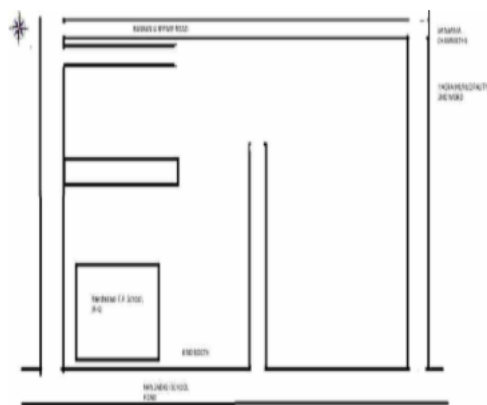

নির্বাচক নিবন্ধন আধিকারিকের স্বাক্ষর

Nazri Naksha

Google Map View

Polling Station Building Front View

Polling Station Front View

Cad View

Key MAP View

বিধানসভা নির্বাচনক্ষেত্রের নং, নাম : 100-হাবড়া  
ভাগ নং, নাম : 1-পশ্চিম কামারখুবা