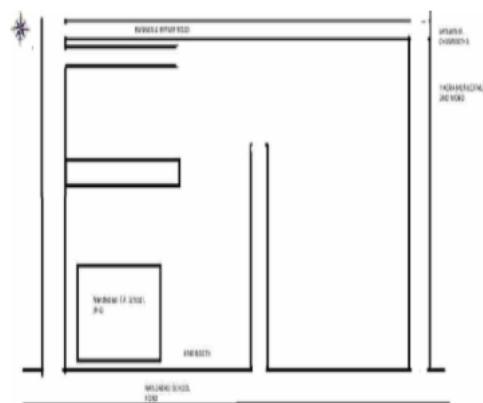

নির্বাচক নিবন্ধন আধিকারিকের স্বাক্ষর

Nazri Naksha

Google Map View

Polling Station Building Front View

Polling Station Front View

Cad View

Key MAP View

বিধানসভা নির্বাচনক্ষেত্রের নং, নাম : 100-হাবড়া  
ভাগ নং, নাম : 1-পশ্চিম কামারখুবা