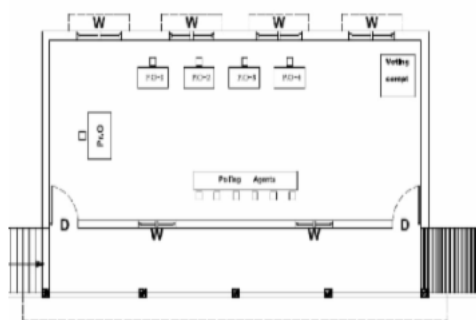

নির্বাচক নিবন্ধন আধিকারিকের স্বাক্ষর

Nazri Naksha

Google Map View

Polling Station Building Front View

Polling Station Front View

Cad View

Key MAP View

বিধানসভা নির্বাচনক্ষেত্রের নং, নাম : 100-হাবড়া  
ভাগ নং, নাম : 1-পশ্চিম কামারখুবা